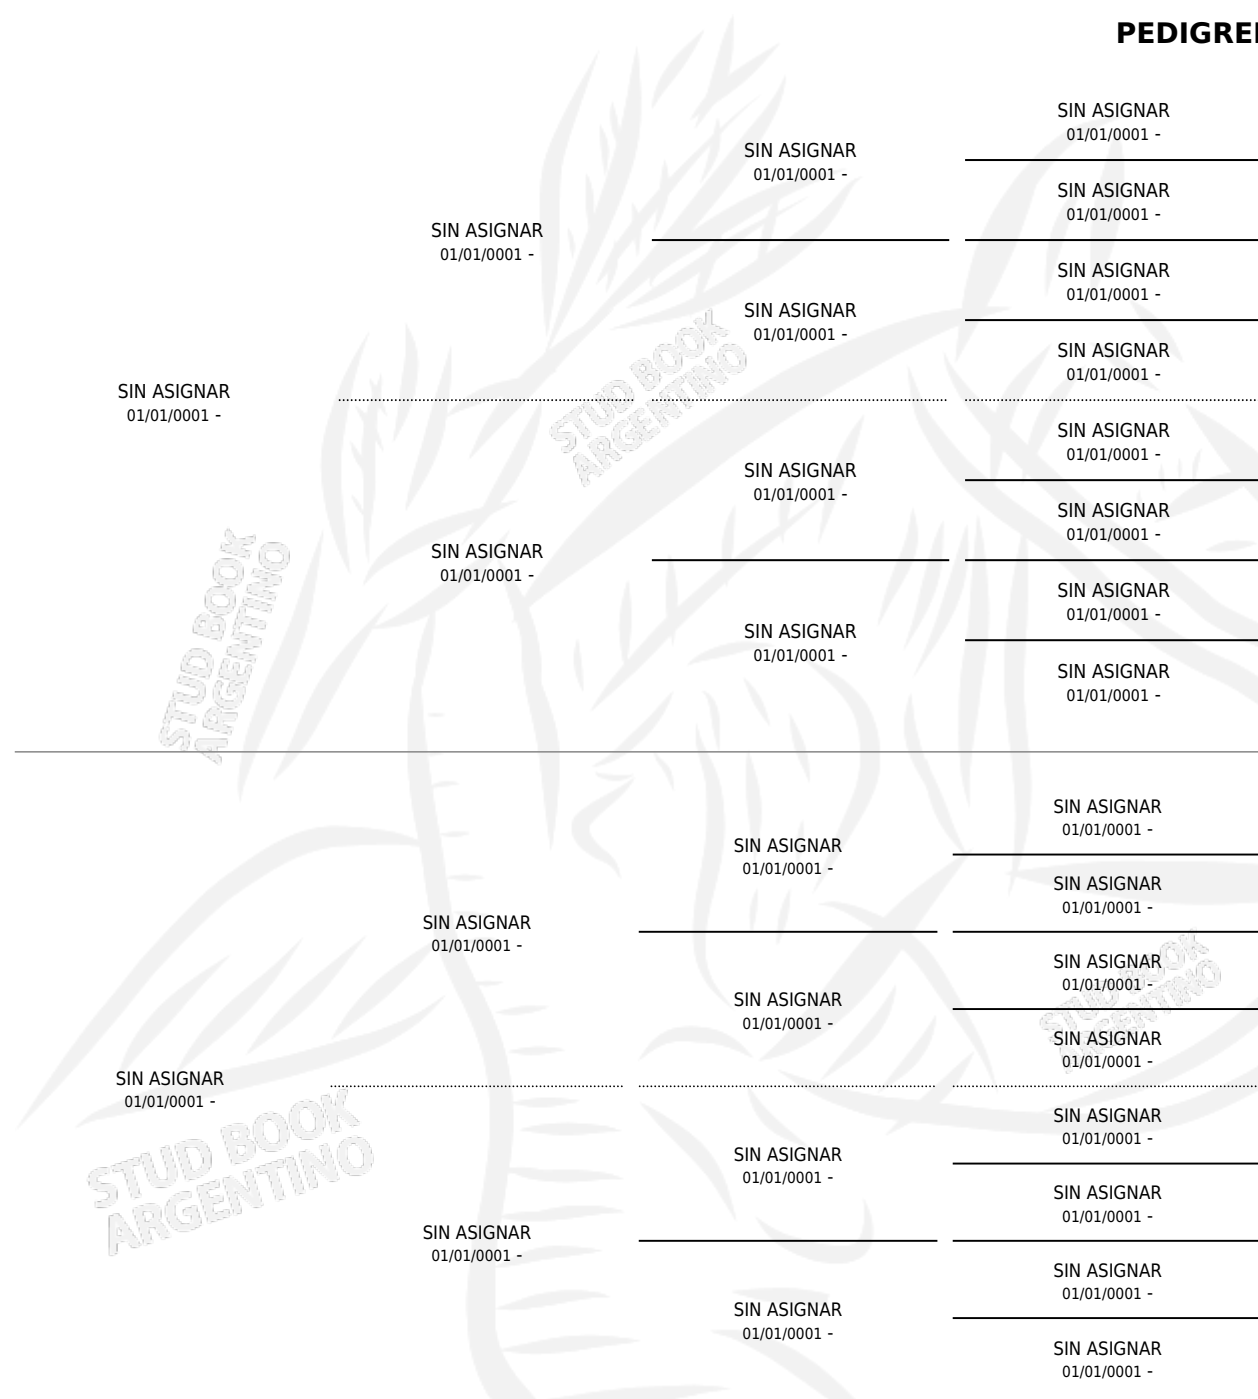

LIKE MAGIC II (USA)

por SIN ASIGNAR y SIN ASIGNAR por SIN ASIGNAR

PEDIGREE

Estados Unidos · Hembra · No Consigna · SP ·
01/01/0001
Familia 1 · Volumen web

ESTADO

TIPIFICACIÓN SANGUÍNEA	X
TIPIFICACIÓN POR ADN	X
PASAPORTE	X
IDENTIFICACIÓN POR MICROCHIP	X
REPRODUCTOR	X

Lugar de nacimiento: Estados Unidos
Criador: Extranjero

~

HIJOS

	MACHOS	HEMBRAS
1 NACIERON	0	1
SIN ACTUACIONES		

LIKE MAGIC II (USA)

Datos oficiales del Stud Book Argentino

Documento generado el 08/05/2026

studbook.org.ar