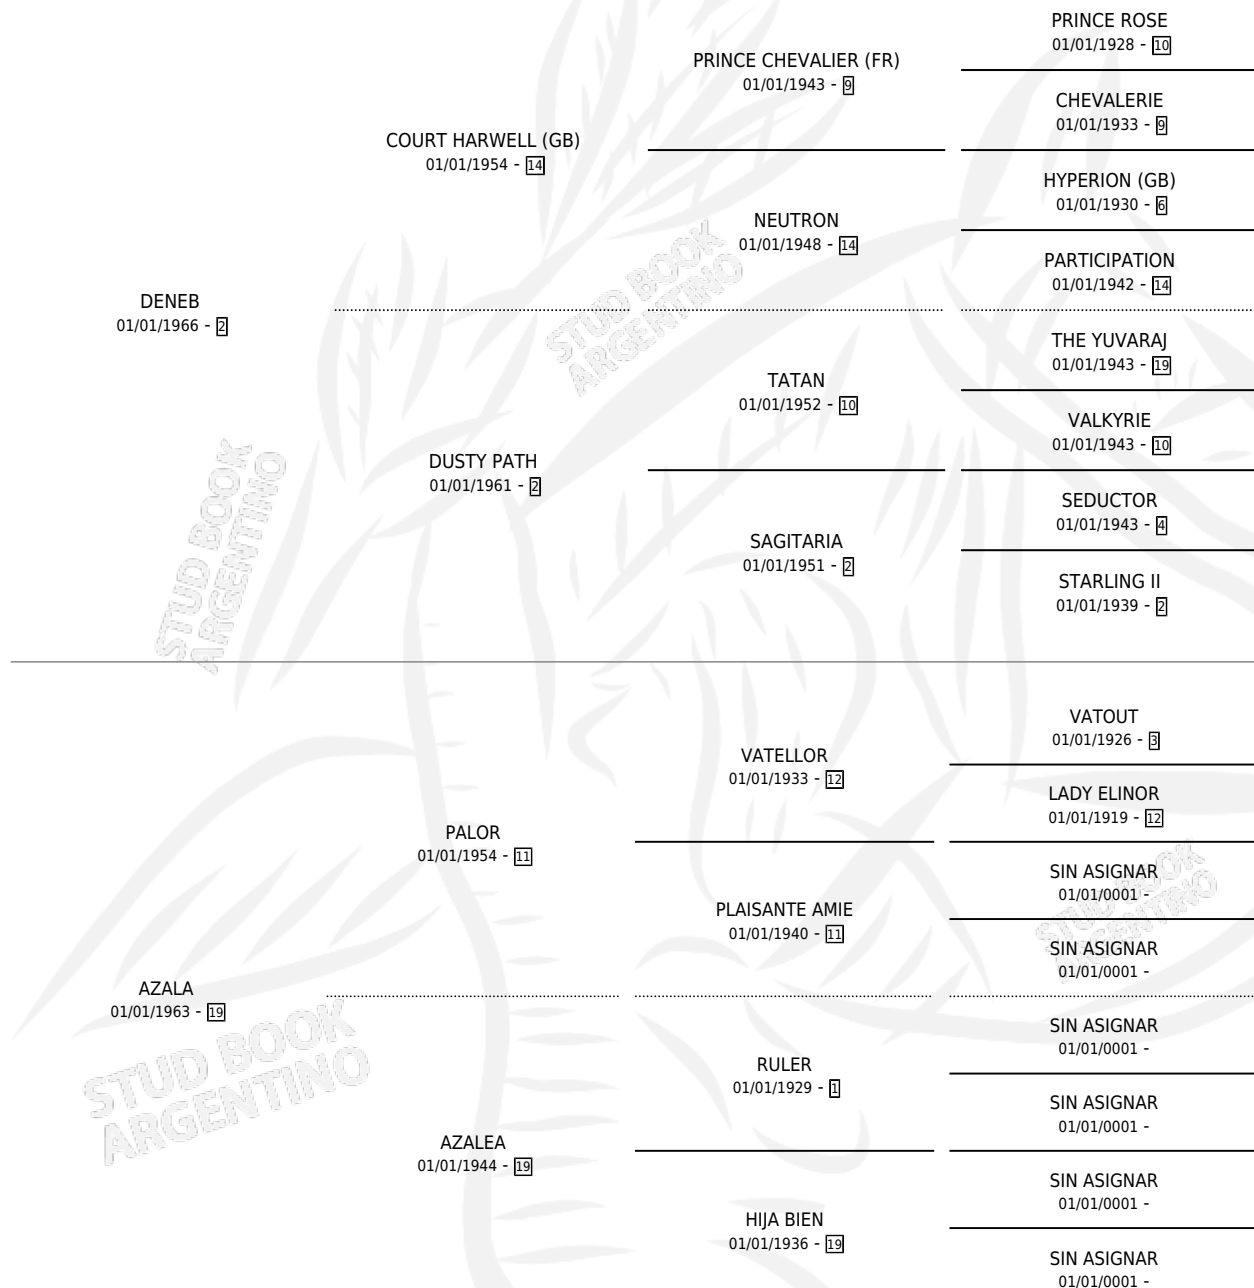

ARABESCA

por **DENEB** y **AZALA** por **PALOR**

Argentina · Hembra · No Consigna · SP · 01/01/0001
Familia 19-a · Volumen web

ESTADO

TIPIFICACIÓN SANGUÍNEA	X
TIPIFICACIÓN POR ADN	X
PASAPORTE	X
IDENTIFICACIÓN POR MICROCHIP	X
REPRODUCTOR	X

Lugar de nacimiento: Campo particular

Criador: Sin dato

~

HIJOS

	MACHOS	HEMBRAS
1 NACIERON	0	1
SIN ACTUACIONES		

PEDIGREE