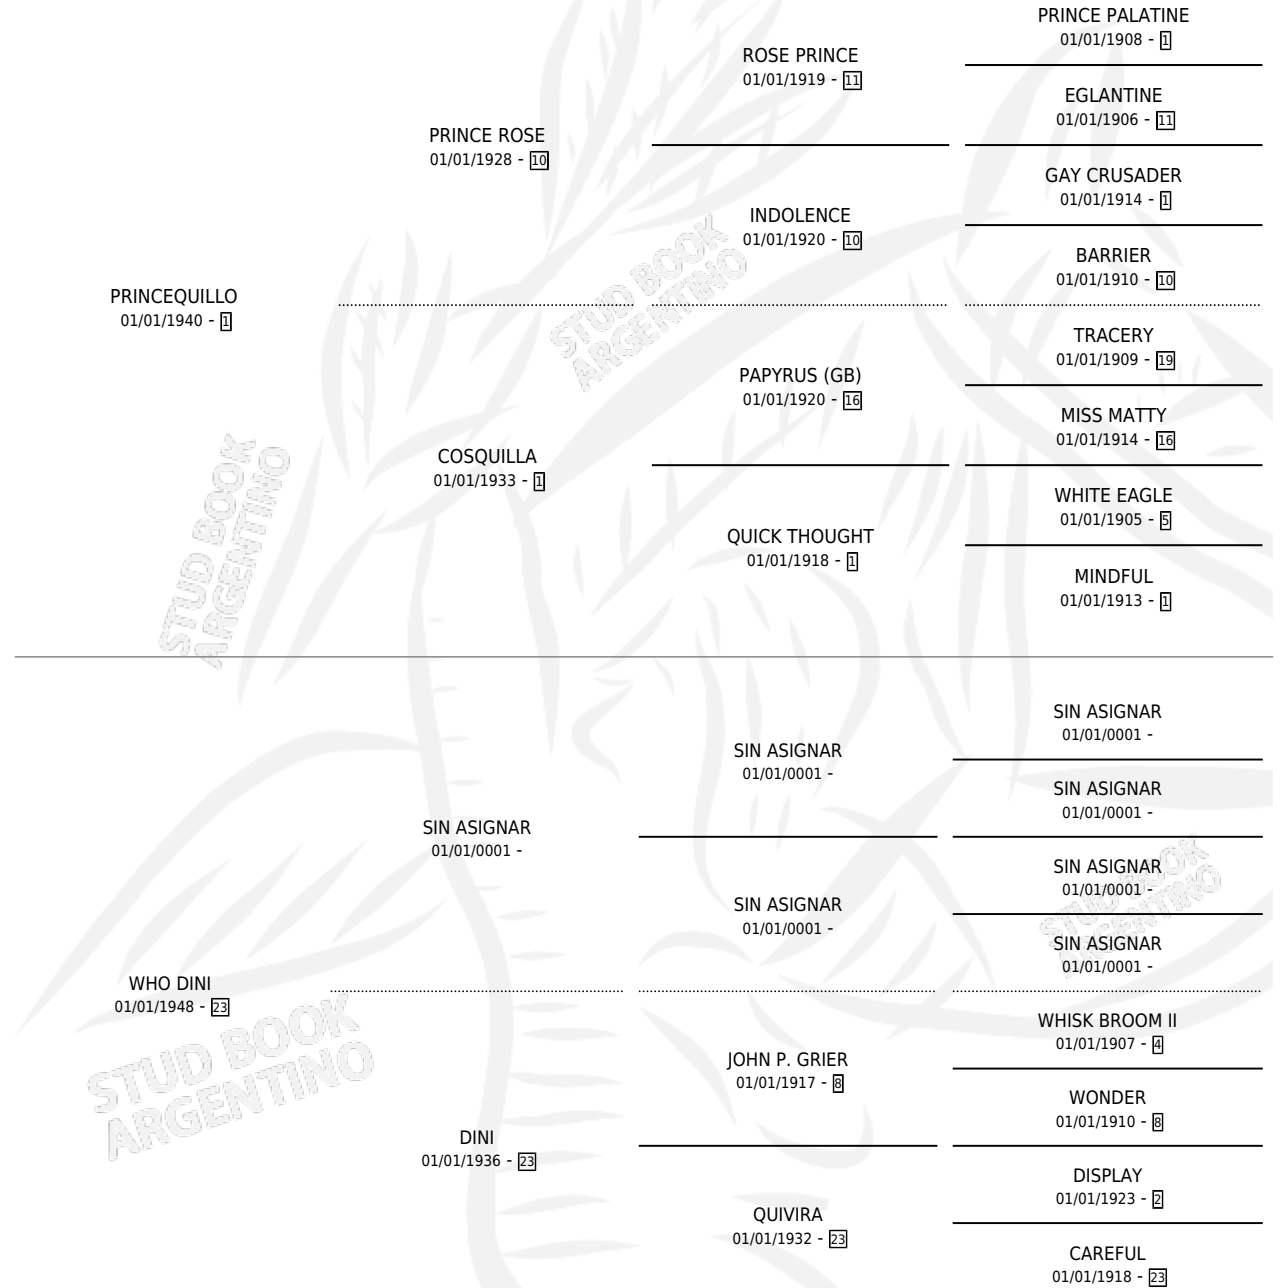

JIMMY CANNON

por PRINCEQUILLO y WHO DINI por SIN ASIGNAR

Argentina · Macho · No Consigna · SP · 01/01/1960
Familia 23-b · Volumen 24

ESTADO

TIPIFICACIÓN SANGUÍNEA	X
TIPIFICACIÓN POR ADN	X
PASAPORTE	X
IDENTIFICACIÓN POR MICROCHIP	X
REPRODUCTOR	X

Lugar de nacimiento: Campo particular

Criador: Sin dato

~

HIJOS

	MACHOS	HEMBRAS
1 NACIERON	0	1
SIN ACTUACIONES		

PEDIGREE

JIMMY CANNON

Datos oficiales del Stud Book Argentino