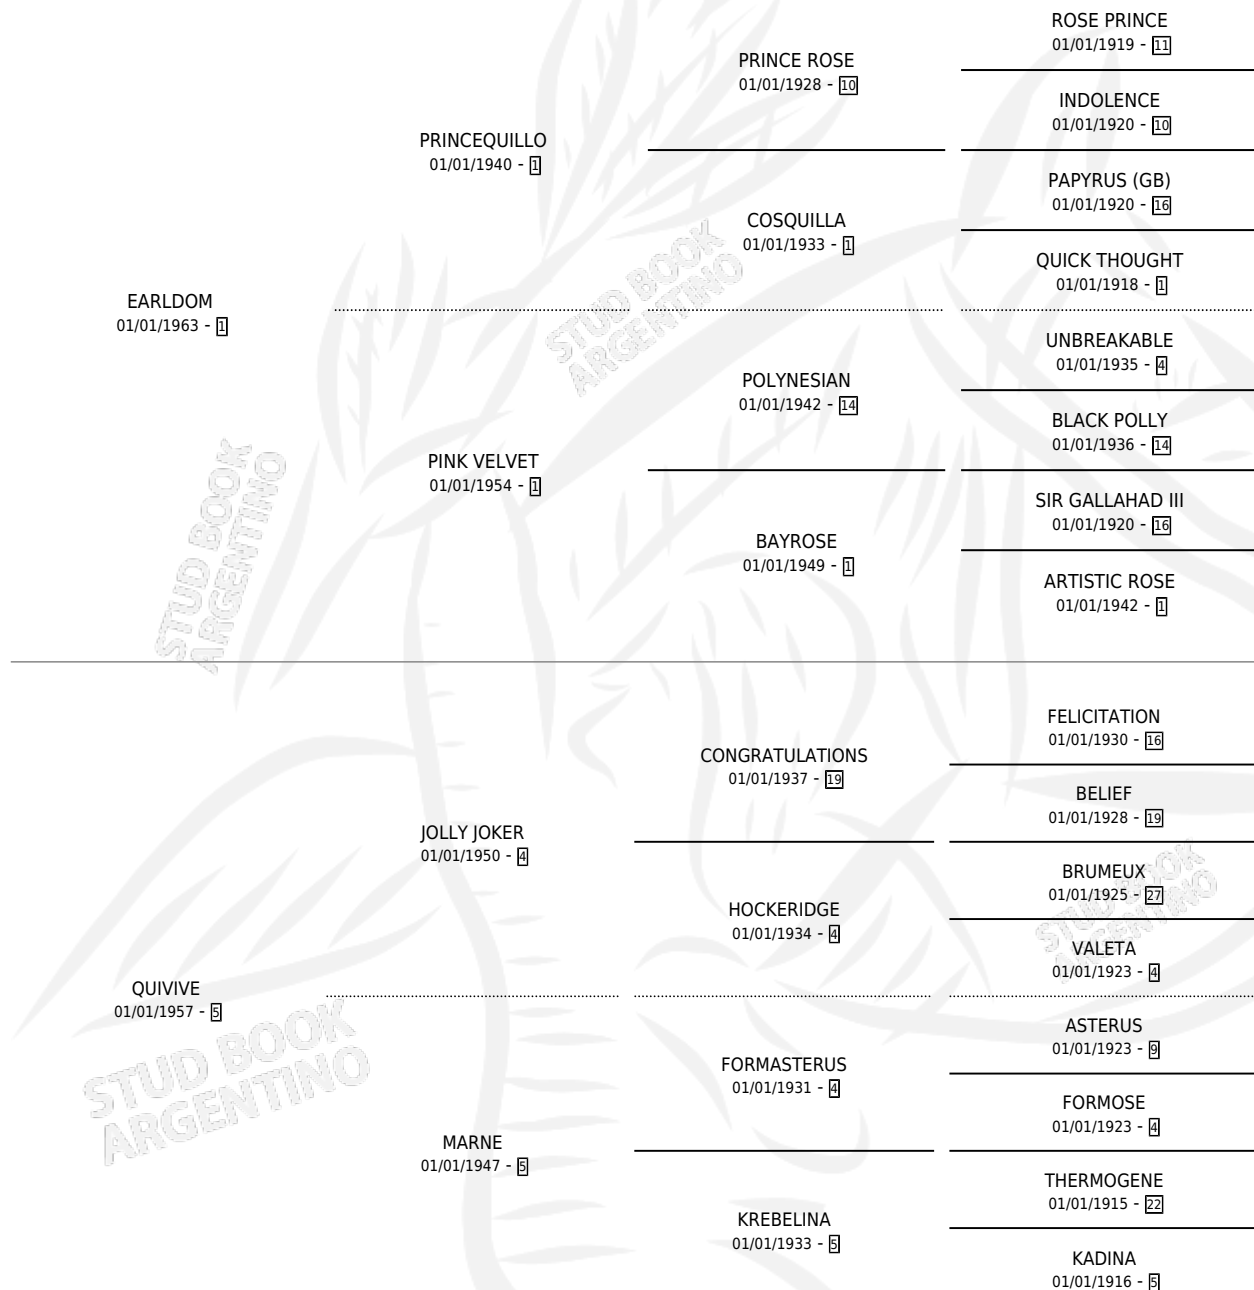

LONE WOLF

por EARLDOM y QUIVIVE por JOLLY JOKER

Argentina · Macho · No Consigna · SP · 01/01/0001
Familia 5-d · Volumen web

ESTADO

TIPIFICACIÓN SANGUÍNEA	X
TIPIFICACIÓN POR ADN	X
PASAPORTE	X
IDENTIFICACIÓN POR MICROCHIP	X
REPRODUCTOR	X

Lugar de nacimiento: Campo particular

Criador: Sin dato

~

HIJOS

	MACHOS	HEMBRAS
1 NACIERON	0	1

SIN ACTUACIONES

PEDIGREE

LONE WOLF