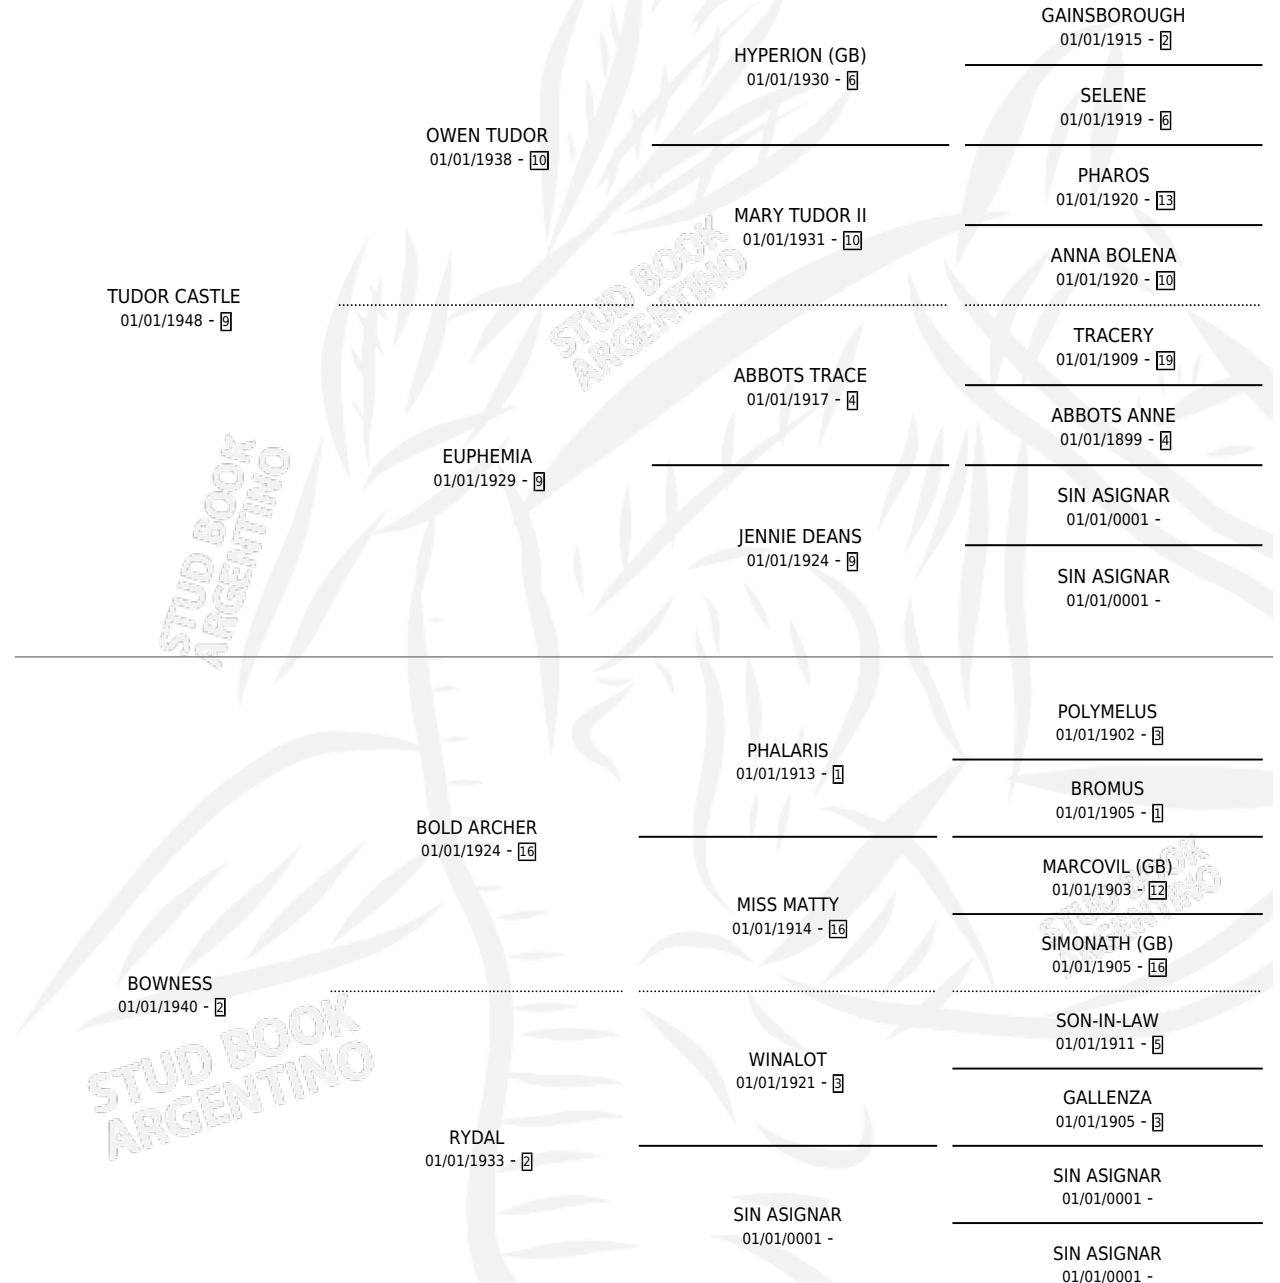

MARCIA

por TUDOR CASTLE y BOWNESS por BOLD ARCHER

Argentina · Hembra · No Consigna · SP · 01/01/1955
Familia 99 · Volumen 22

ESTADO

TIPIFICACIÓN SANGUÍNEA	X
TIPIFICACIÓN POR ADN	X
PASAPORTE	X
IDENTIFICACIÓN POR MICROCHIP	X
REPRODUCTOR	X

Lugar de nacimiento: Campo particular

Criador: Sin dato

~

HIJOS

	MACHOS	HEMBRAS
1 NACIERON	0	1
SIN ACTUACIONES		

PEDIGREE

MARCIA

Datos oficiales del Stud Book Argentino