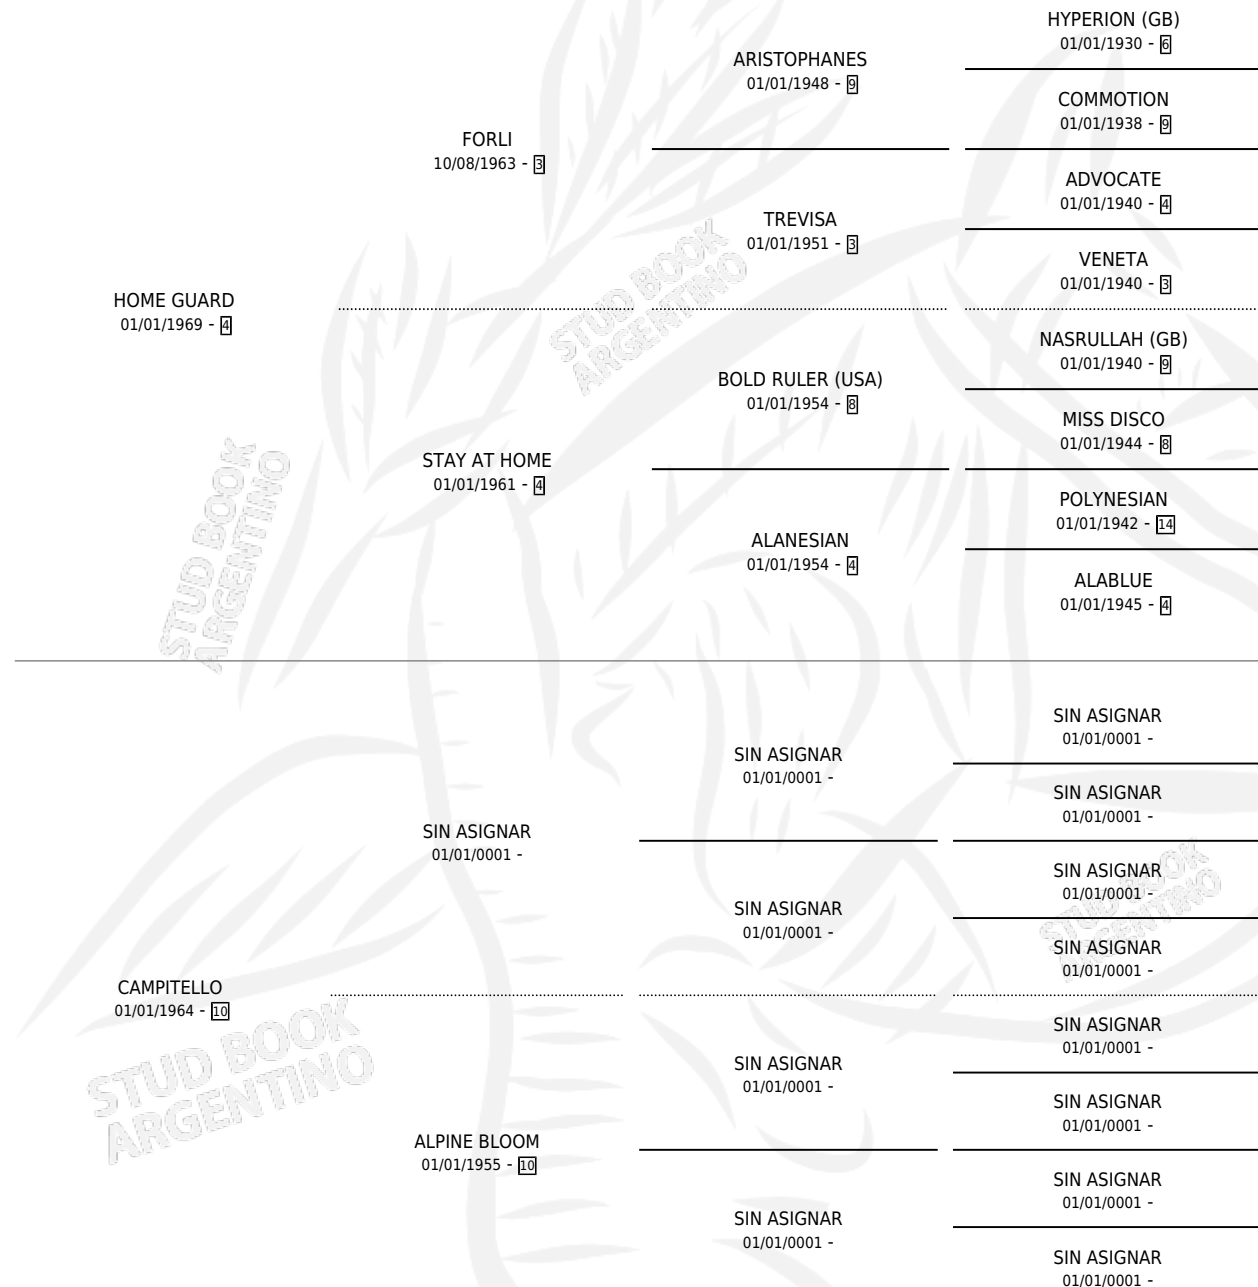

KANVITA

PEDIGREE

por HOME GUARD y CAMPITELLO por SIN ASIGNAR

Argentina · Hembra · Zaino · SP · 01/01/1975
Familia 10-c · Volumen 29

ESTADO

TIPIFICACIÓN SANGUÍNEA	X
TIPIFICACIÓN POR ADN	X
PASAPORTE	X
IDENTIFICACIÓN POR MICROCHIP	X
REPRODUCTOR	X

Lugar de nacimiento: Campo particular

Criador: Sin dato

~

HIJOS

	MACHOS	HEMBRAS
1 NACIERON	0	1
SIN ACTUACIONES		

KANVITA

Datos oficiales del Stud Book Argentino

Documento generado el 12/06/2026