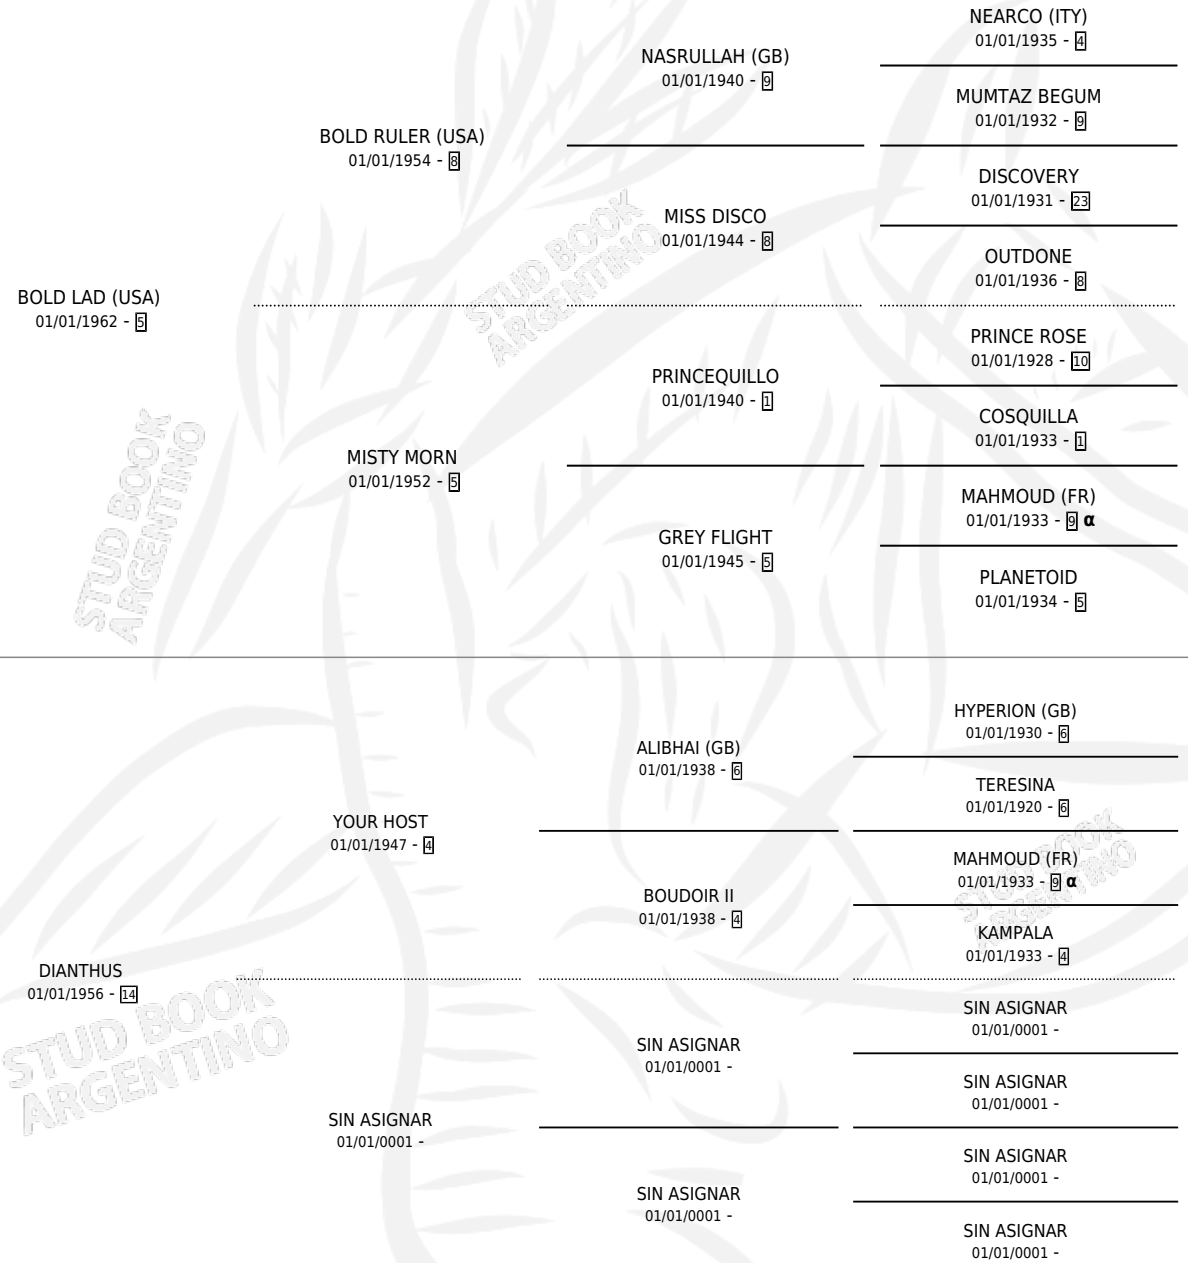

DORAGE (USA)

PEDIGREE

por **BOLD LAD (USA)** y **DIANTHUS** por **YOUR HOST**

INBREEDING : α

Estados Unidos · Macho · Alazan · SP · 01/01/1969
Familia 14 · Volumen web

ESTADO

TIPIFICACIÓN SANGUÍNEA	X
TIPIFICACIÓN POR ADN	X
PASAPORTE	X
IDENTIFICACIÓN POR MICROCHIP	X
REPRODUCTOR	✓

Lugar de nacimiento: Estados Unidos

Criador: Extranjero

~

HIJOS

	MACHOS	HEMBRAS
4 NACIERON	0	4
SIN ACTUACIONES		

SERVICIOS PADRILLO

TEMPORADA	HARAS	SERVICIO	NAC.	EFFECTIVIDAD
0	IMPORTADO EN VIENTRE	4	1	25.00 %