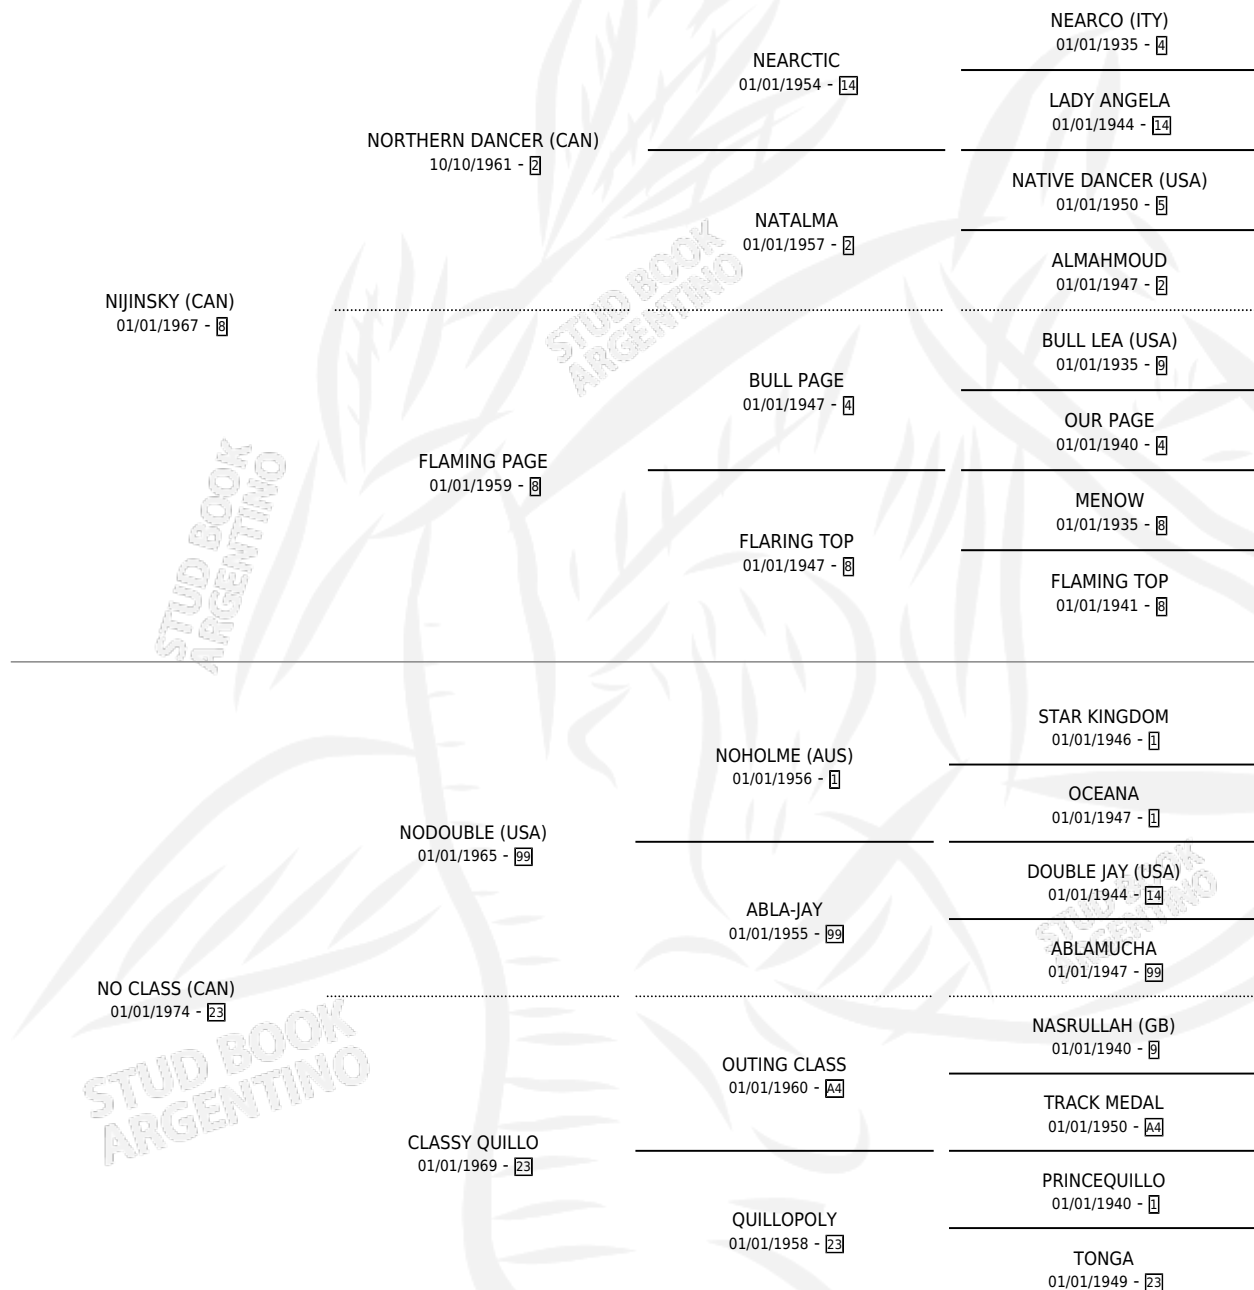

SKY CLASSIC

por NIJINSKY (CAN) y NO CLASS (CAN) por NODOUBLE (USA)

Argentina · Macho · Zaino · SP · 17/03/1987
Familia 23-b · Volumen 33

ESTADO

TIPIFICACIÓN SANGUÍNEA	✓
TIPIFICACIÓN POR ADN	✓
PASAPORTE	X
IDENTIFICACIÓN POR MICROCHIP	X
REPRODUCTOR	✓

Lugar de nacimiento: Campo particular
Criador: Sin dato

~

HIJOS

	MACHOS	HEMBRAS
19 NACIERON	2	17
6 CORRIERON	2	4
6 GANARON	2	4

1 GANADORES CL	1 GANADORES GR	1 GANADORES G1

PEDIGREE