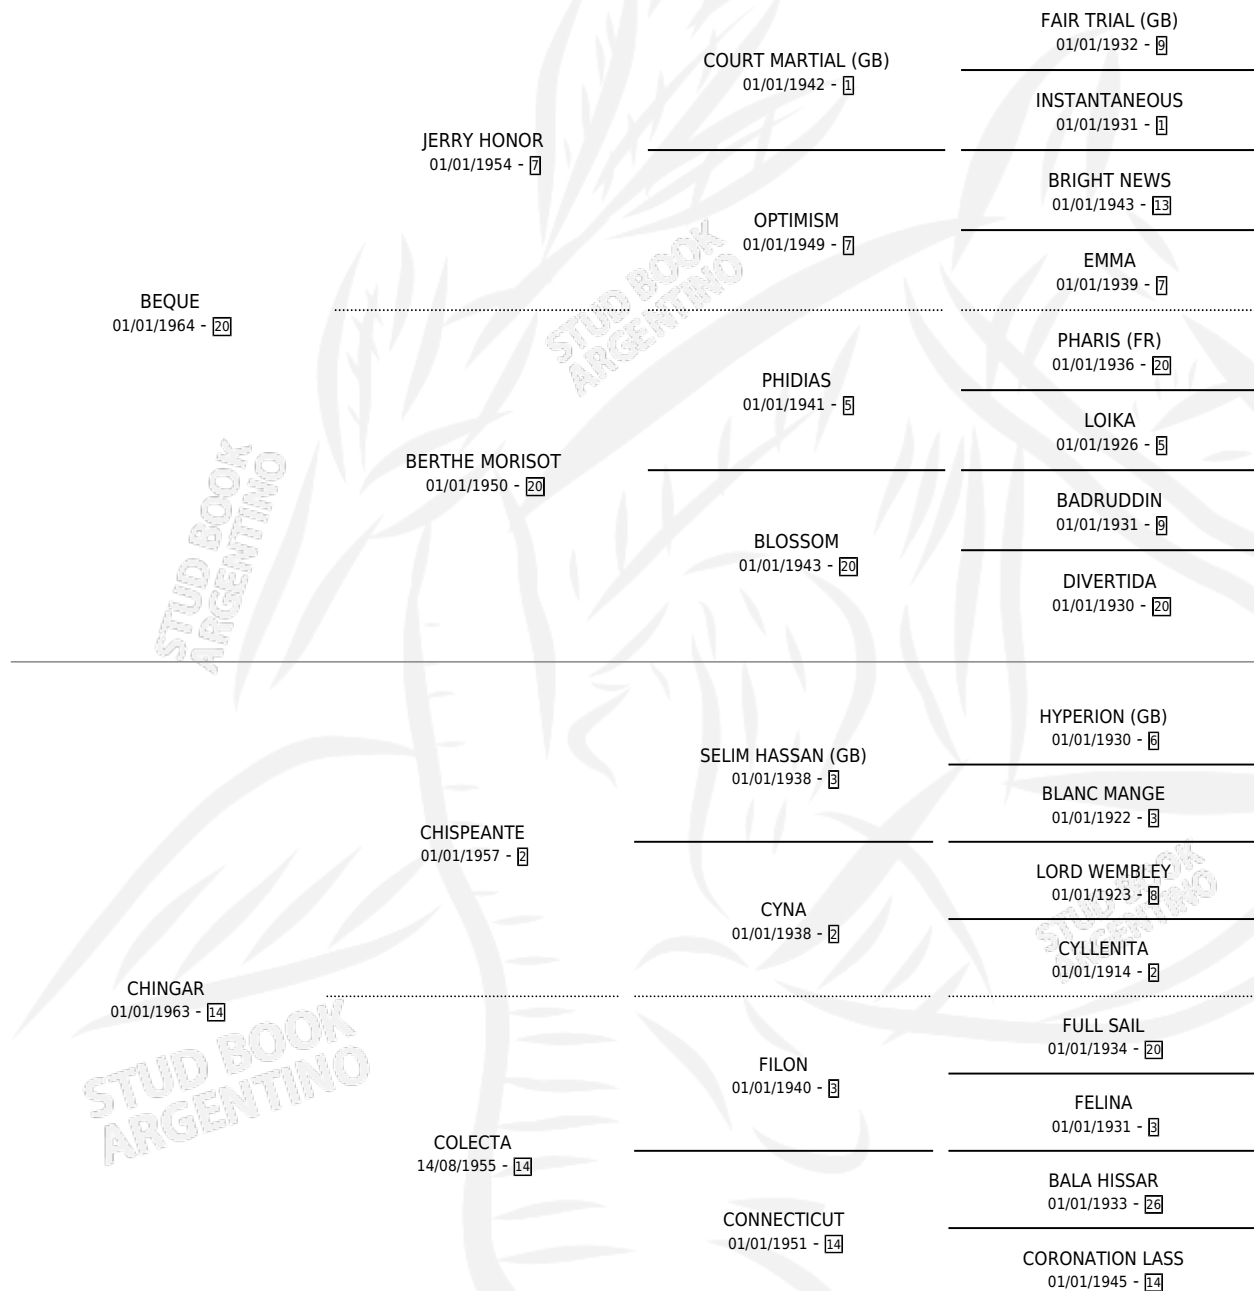

BEQUECHINA

por **BEQUE** y **CHINGAR** por **CHISPEANTE**

Argentina · Hembra · Zaino Doradillo · SP · 01/01/1970
Familia 14-c · Volumen 27

ESTADO

TIPIFICACIÓN SANGUÍNEA	X
TIPIFICACIÓN POR ADN	X
PASAPORTE	X
IDENTIFICACIÓN POR MICROCHIP	X
REPRODUCTOR	X

Lugar de nacimiento: Campo particular

Criador: Sin dato

~

HIJOS

	MACHOS	HEMBRAS
1 NACIERON	0	1

SIN ACTUACIONES

PEDIGREE

BEQUECHINA