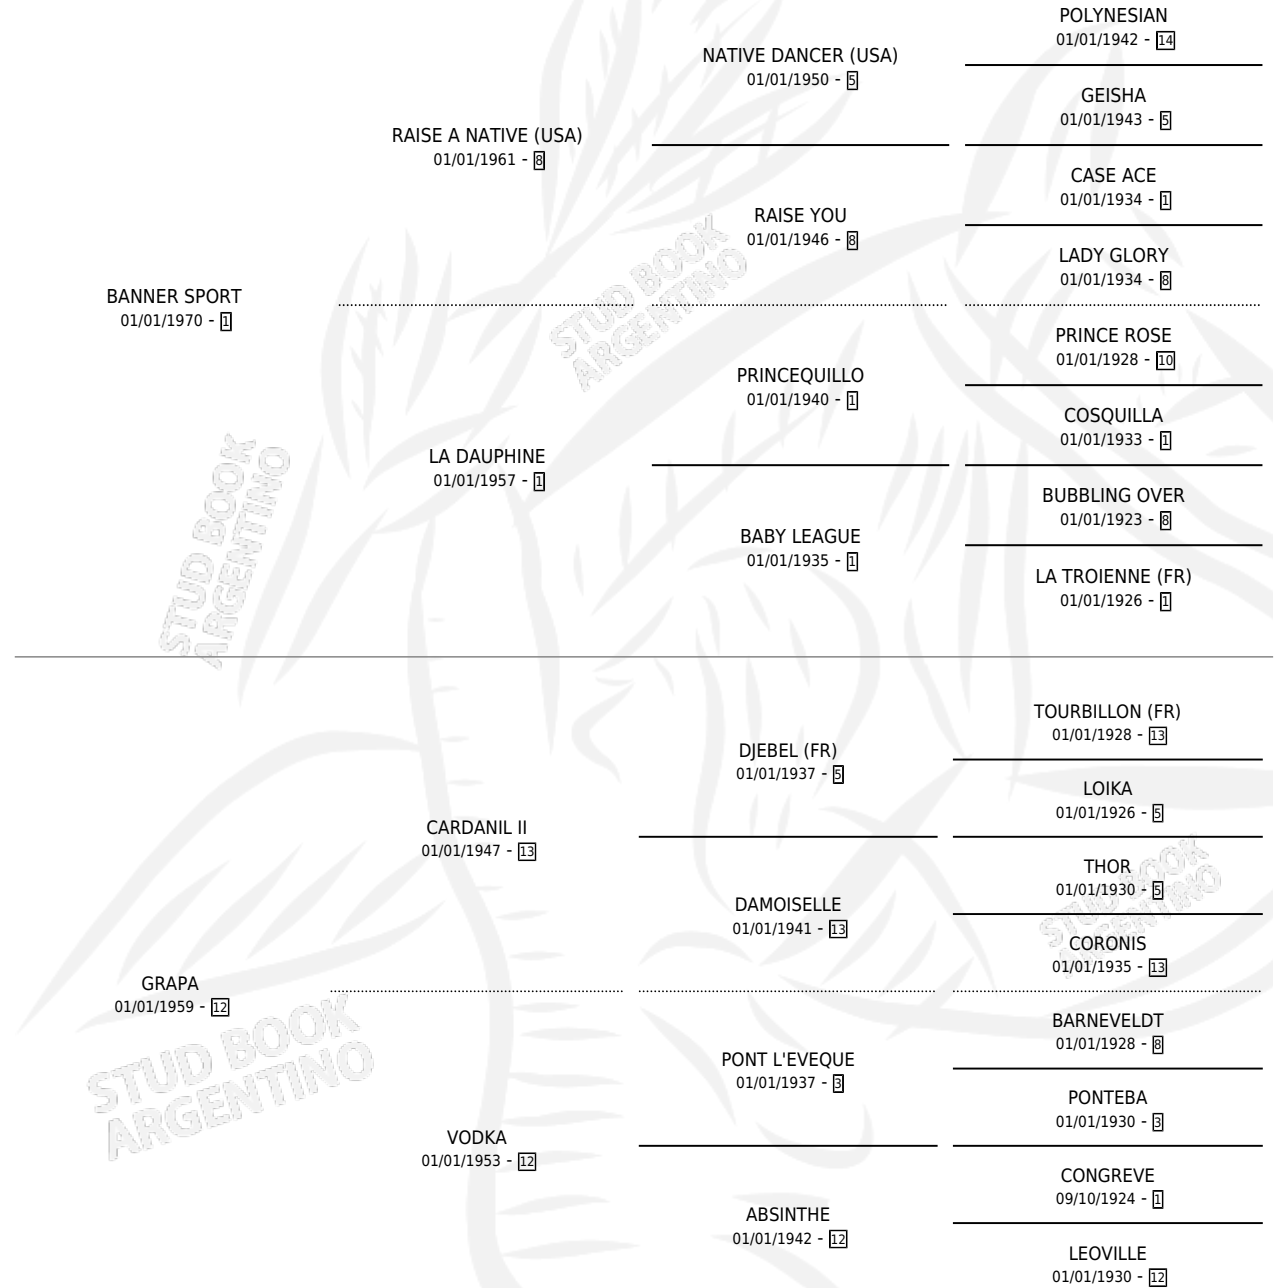

SMILING

por **BANNER SPORT** y **GRAPA** por **CARDANIL II**

Argentina · Macho · Alazan · SP · 01/01/1977
Familia 12-d · Volumen 29

ESTADO

TIPIFICACIÓN SANGUÍNEA	✓
TIPIFICACIÓN POR ADN	X
PASAPORTE	X
IDENTIFICACIÓN POR MICROCHIP	X
REPRODUCTOR	✓

Lugar de nacimiento: Campo particular

Criador: Sin dato

~

HIJOS

	MACHOS	HEMBRAS
2 NACIERON	1	1

SIN ACTUACIONES

PEDIGREE

SERVICIOS PADRILLO

TEMPORADA	HARAS	SERVICIO	NAC.	EFFECTIVIDAD
1990	LA MILAGROSA	2	0	0.00 %
1989	LA MILAGROSA	3	1	33.33 %
1988	LA MILAGROSA	4	1	25.00 %
1987	LA MILAGROSA	3	0	0.00 %

SMILING

Datos oficiales del Stud Book Argentino