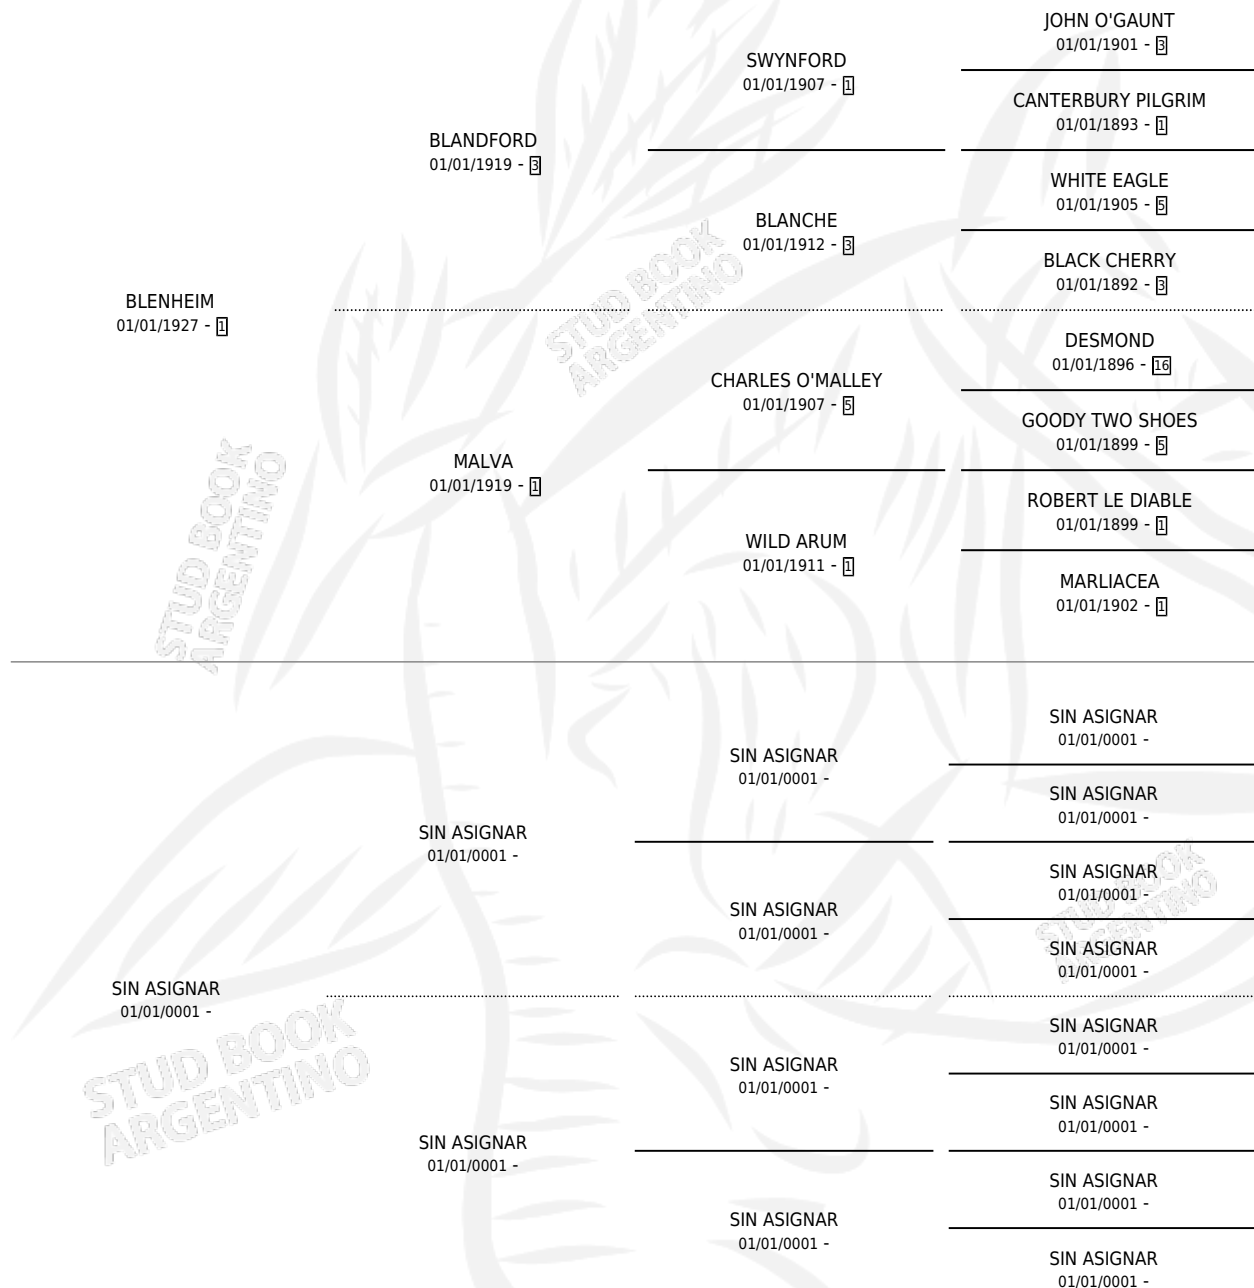

BATTLE TOY

por **BLenheim** y **SIN ASIGNAR** por **SIN ASIGNAR**

Argentina · Hembra · Tordillo · SP · 01/01/1935
Familia 99 · Volumen 15

ESTADO

TIPIFICACIÓN SANGUÍNEA	X
TIPIFICACIÓN POR ADN	X
PASAPORTE	X
IDENTIFICACIÓN POR MICROCHIP	X
REPRODUCTOR	X

Lugar de nacimiento: Campo particular

Criador: Sin dato

~

HIJOS

	MACHOS	HEMBRAS
2 NACIERON	1	1
SIN ACTUACIONES		

PEDIGREE