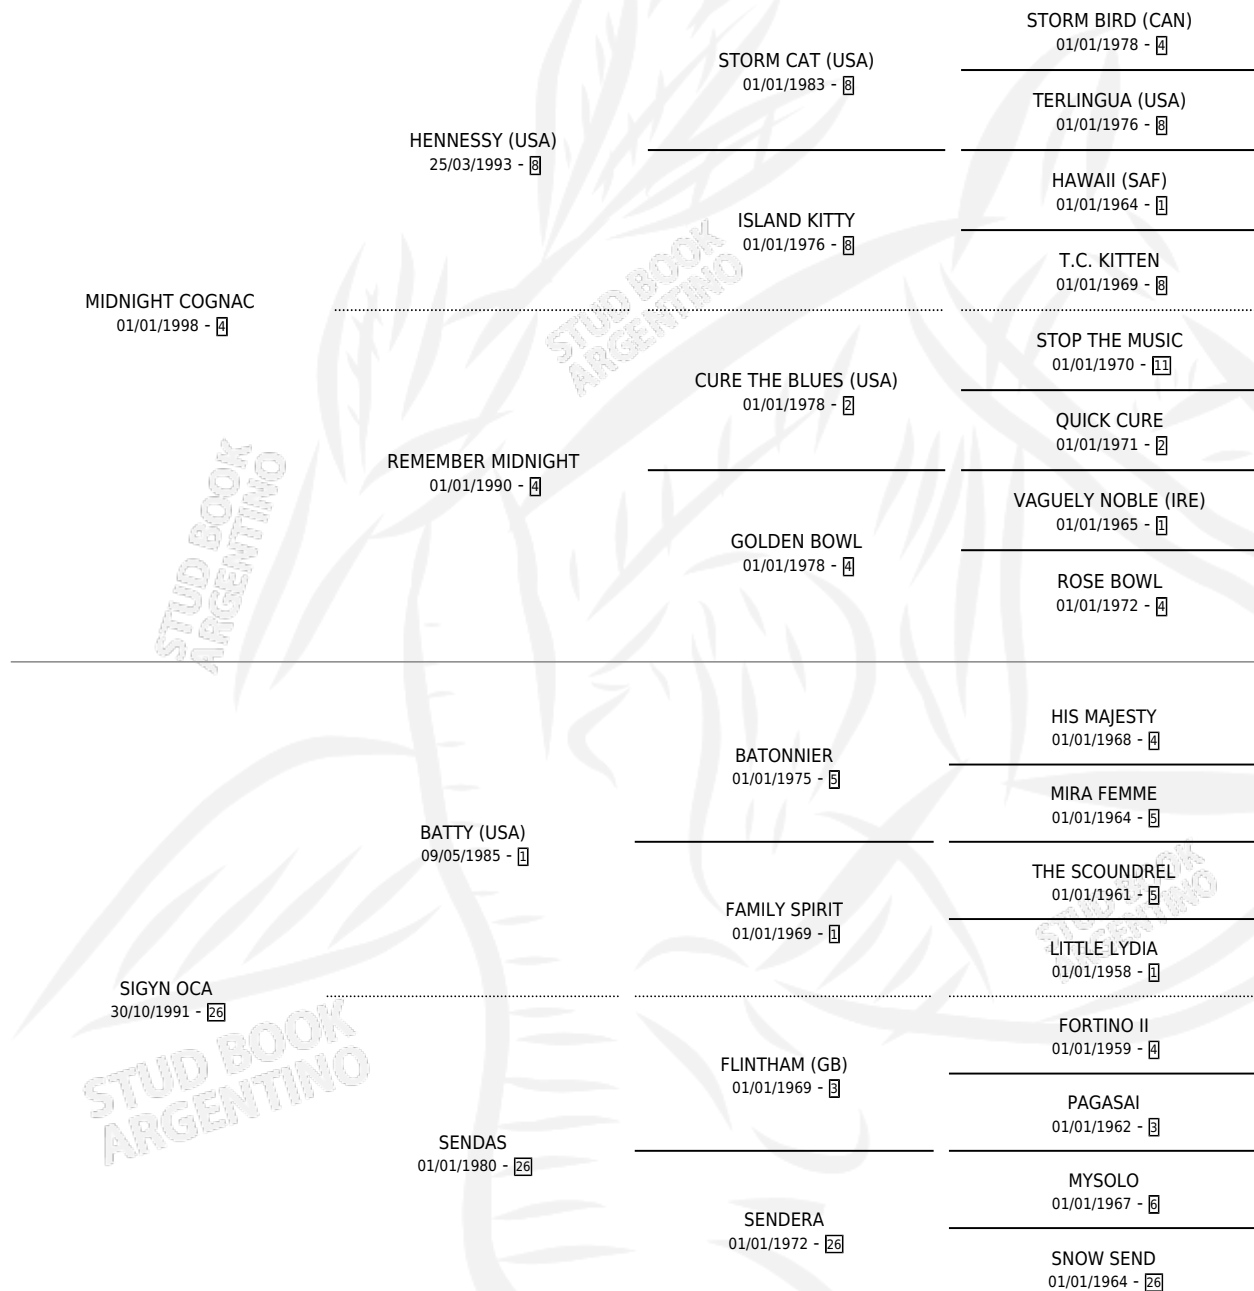

LATVIA (PER)

por MIDNIGHT COGNAC y SIGYN OCA por BATTY (USA)

Peru · Hembra · Alazan · SP · 06/09/2007
Familia 26 · Volumen web

ESTADO

TIPIFICACIÓN SANGUÍNEA	X
TIPIFICACIÓN POR ADN	✓
PASAPORTE	✓
IDENTIFICACIÓN POR MICROCHIP	✓
REPRODUCTOR	X

Lugar de nacimiento: Peru

Criador: Extranjero

PEDIGREE

EXPORTACIÓN / IMPORTACIÓN

FECHA	MOVIMIENTO	PAÍS
31/05/2013	EXPORTADO	PERU
25/04/2012	IMPORTADO	PERU
23/12/2011	EXPORTADO	PERU
12/12/2011	IMPORTADO	PERU

~

CAMPAÑA

Solo carreras oficiales de Argentina

POR EDAD

EDAD	CC	1°	2°	3°	4°	5°	NP	CLC	CLG	CLCG1	CLGG1	IMPORTE	GANANCIA / CC
4 AÑOS	2	0	1	0	0	0	1	1	0	1	0	\$17,500	\$8,750
5 AÑOS	5	0	0	0	4	0	1	5	0	1	0	\$26,450	\$5,290
TOTALES	7	0	1	0	4	0	2	6	0	2	0	\$43,950	\$6,279
%		0.0%	14.3%	0.0%	57.1%	0.0%	28.6%	85.7%	0.0%	33.3%	0.0%		

Placés en San Isidro en 7 carreras disputadas, 2da Saint Simon Handicap, 4ta Ocurrencia **[G3]**, Condesa **[G3]**, Prod. Nacional **[L]** y Clasico Enero.

POR DISTANCIA

HIPODROMO	CC	1°	2°	3°	4°	5°	NP	CLC	CLG	CLCG1	CLGG1	IMPORTE
SAN ISIDRO	6	0	1	0	4	0	1	4	0	1	0	\$43,950
1000 MTS	6	0	1	0	4	0	1	4	0	1	0	\$43,950
PALERMO	1	0	0	0	0	0	1	1	0	1	0	\$0
1000 MTS	1	0	0	0	0	0	1	1	0	1	0	\$0