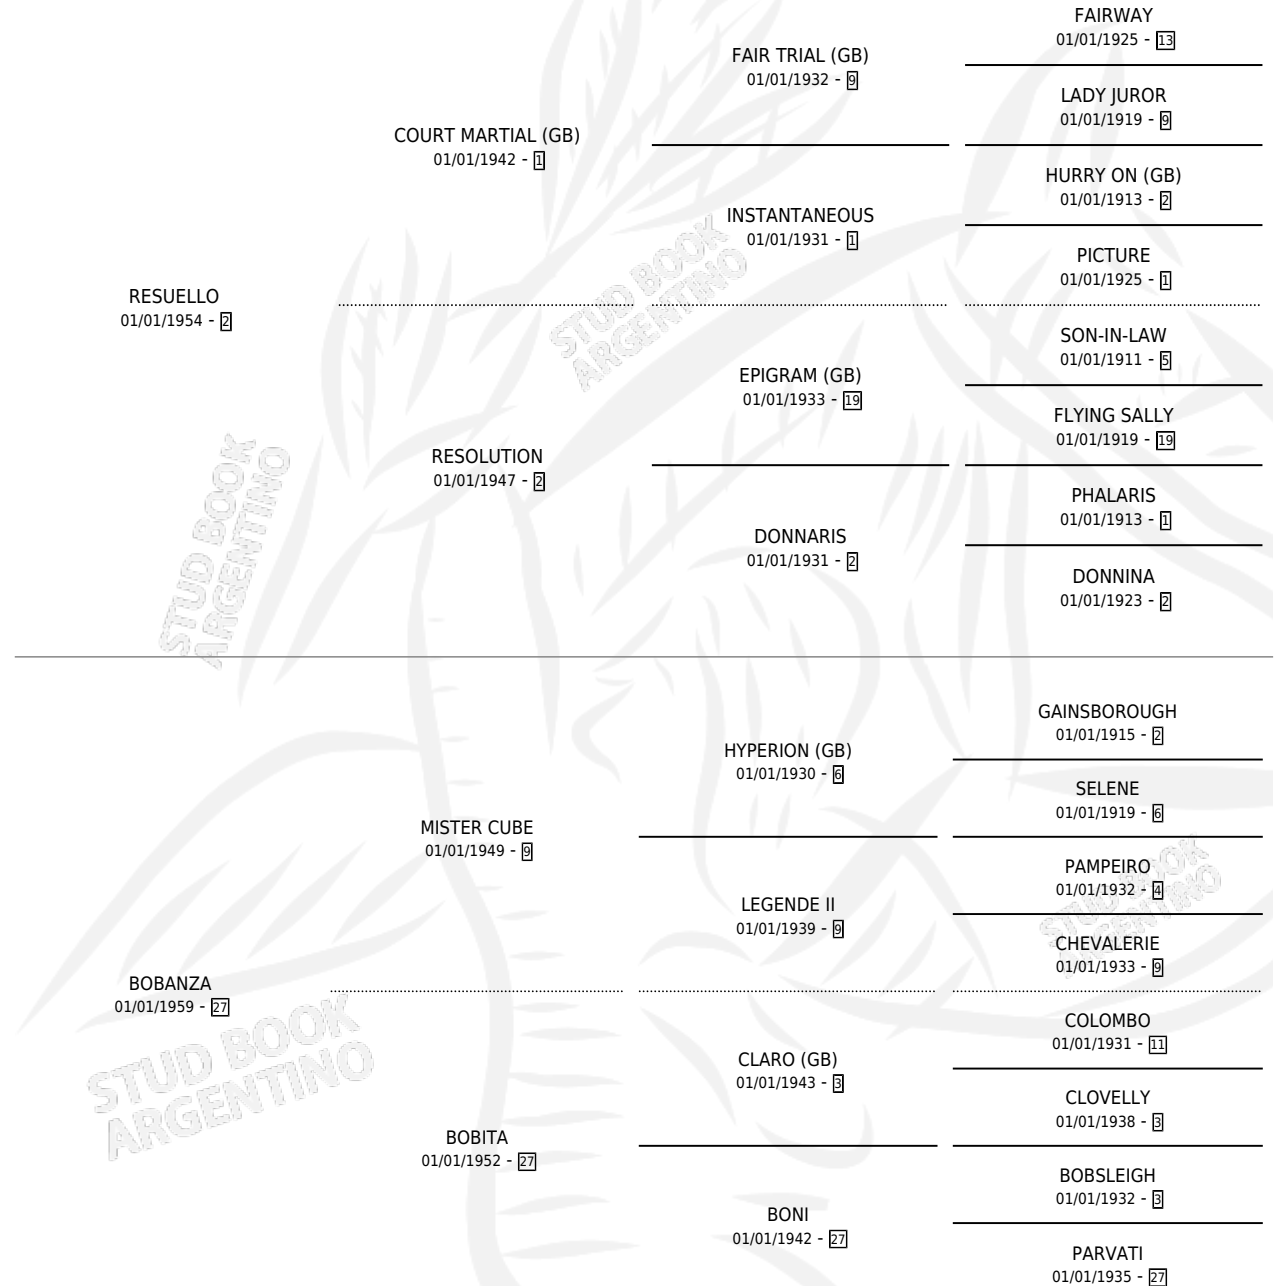

BIEN CHURA

por RESUELLO y BOBANZA por MISTER CUBE

Argentina · Hembra · Zaino Negro · SP · 01/01/1972
Familia 27-a · Volumen 28

ESTADO

TIPIFICACIÓN SANGUÍNEA	X
TIPIFICACIÓN POR ADN	X
PASAPORTE	X
IDENTIFICACIÓN POR MICROCHIP	X
REPRODUCTOR	X

Lugar de nacimiento: Campo particular

Criador: Sin dato

~

HIJOS

	MACHOS	HEMBRAS
1 NACIERON	0	1

SIN ACTUACIONES

PEDIGREE

BIEN CHURA