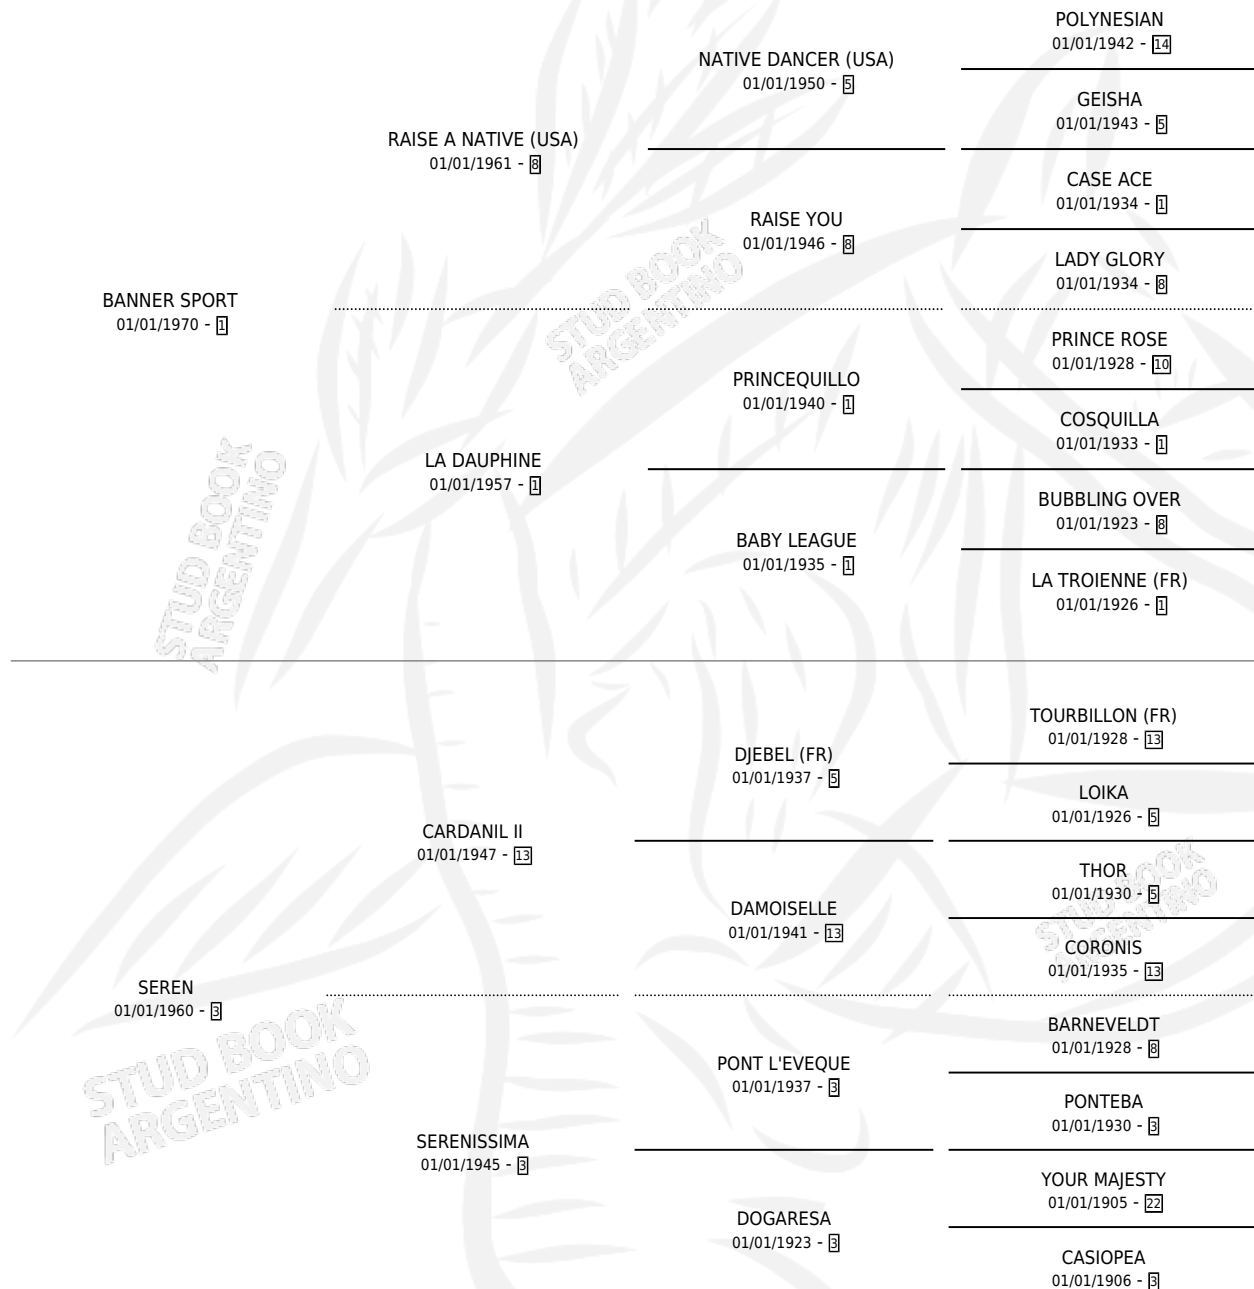

NONCHALENTE

por **BANNER SPORT** y **SEREN** por **CARDANIL II**

Argentina · Hembra · Alazan · SP · 01/01/1977
Familia 3-b · Volumen 29

ESTADO

TIPIFICACIÓN SANGUÍNEA	X
TIPIFICACIÓN POR ADN	X
PASAPORTE	X
IDENTIFICACIÓN POR MICROCHIP	X
REPRODUCTOR	✓

Lugar de nacimiento: Campo particular

Criador: Sin dato

~

HIJOS

	MACHOS	HEMBRAS
6 NACIERON	3	3
3 CORRIERON	3	0
3 GANARON	3	0
0 GANADORES CL	0 GANADORES GR	0 GANADORES G1

PEDIGREE

CAMPAÑA

Solo carreras oficiales de Argentina