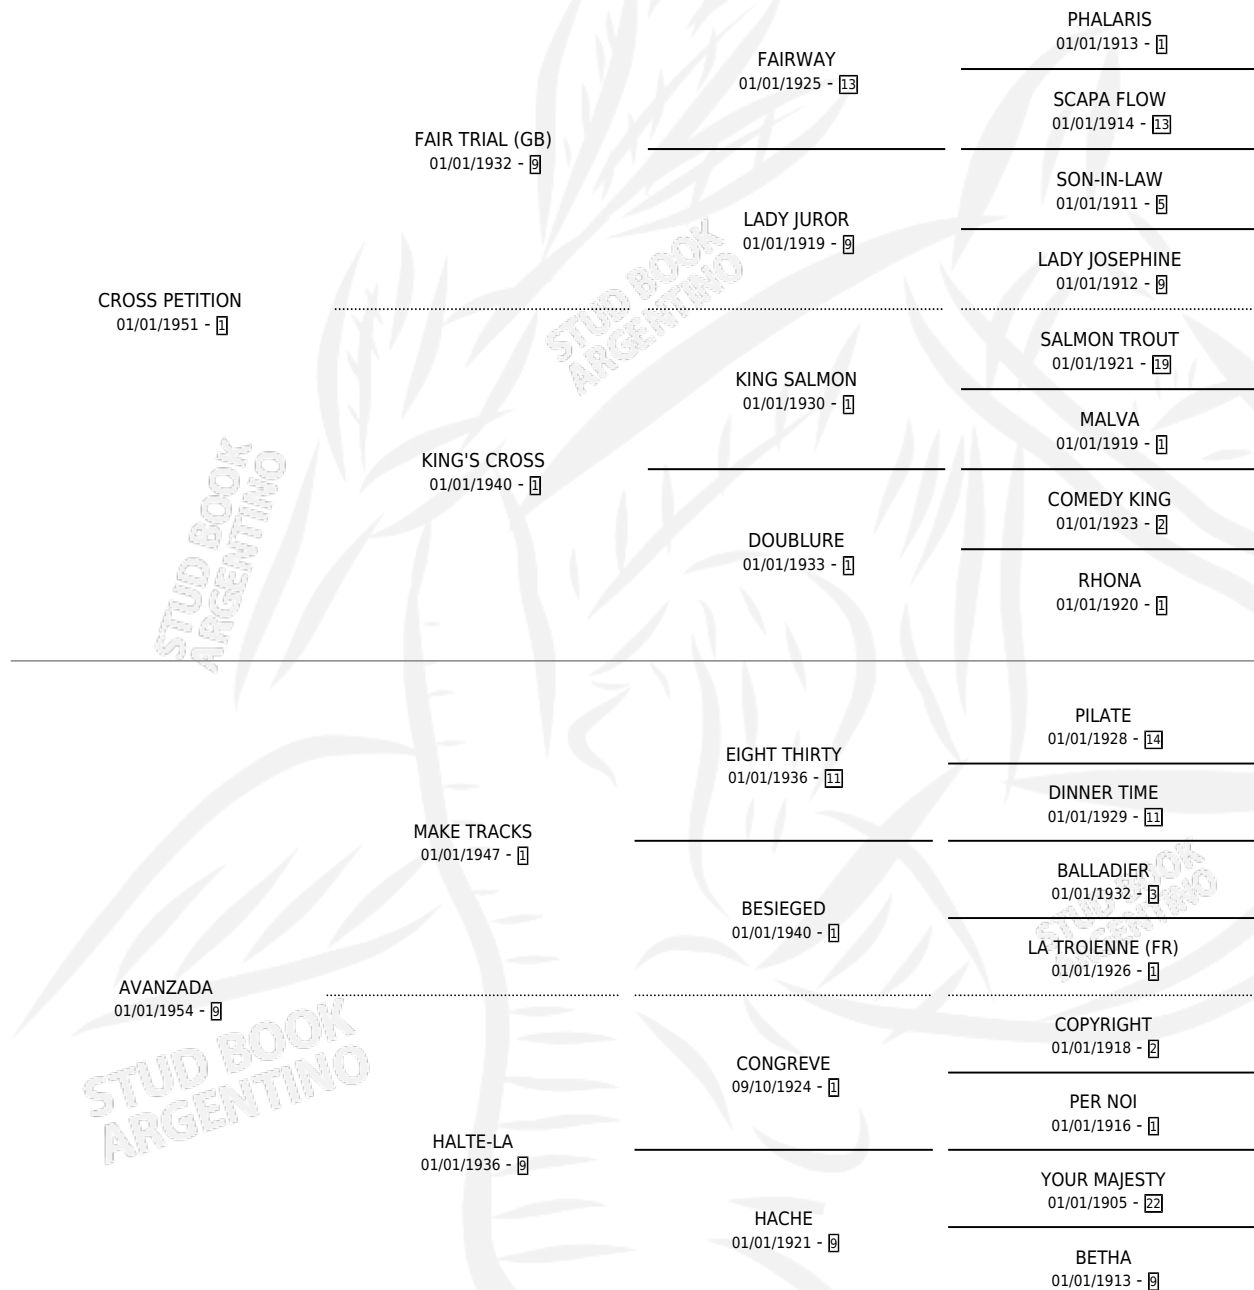

ONWARD

por **CROSS PETITION** y **AVANZADA** por **MAKE TRACKS**

Argentina · Hembra · Alazan · SP · 01/01/1961
Familia 9-g · Volumen 24

ESTADO

TIPIFICACIÓN SANGUÍNEA	X
TIPIFICACIÓN POR ADN	X
PASAPORTE	X
IDENTIFICACIÓN POR MICROCHIP	X
REPRODUCTOR	X

Lugar de nacimiento: Campo particular

Criador: Sin dato

~

HIJOS

	MACHOS	HEMBRAS
1 NACIERON	1	0

SIN ACTUACIONES

PEDIGREE

ONWARD