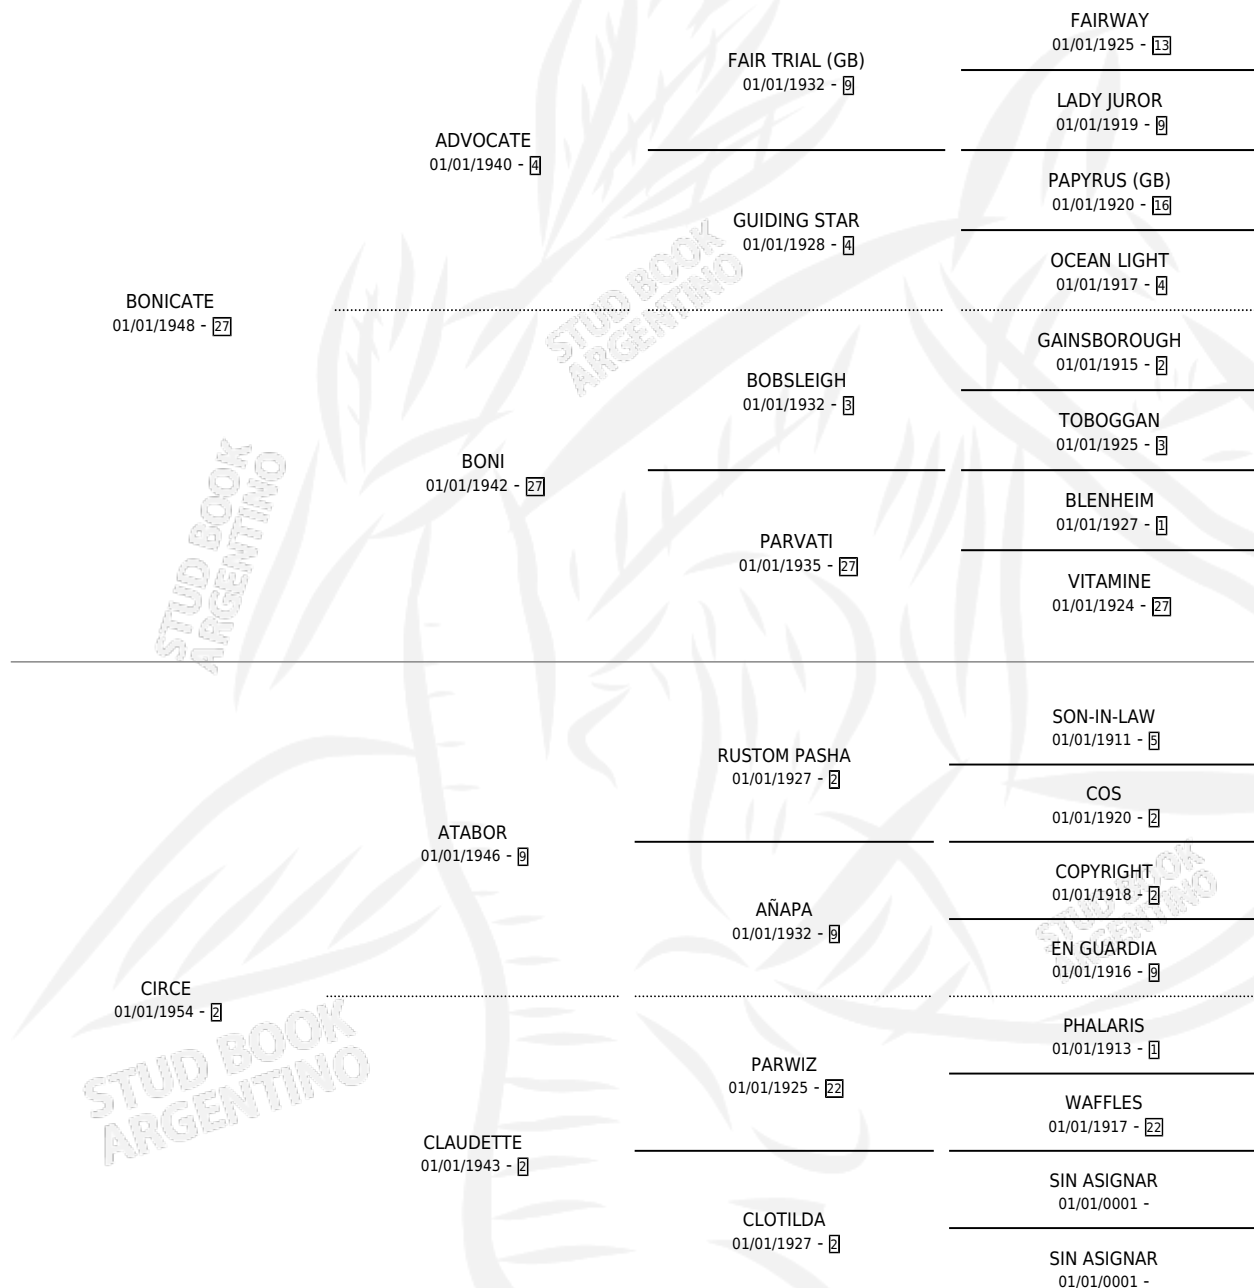

BITACA

por **BONICATE** y **CIRCE** por **ATABOR**

Argentina · Hembra · Zaino Doradillo · SP · 01/01/1959
Familia 2-m · Volumen 23

ESTADO

TIPIFICACIÓN SANGUÍNEA	X
TIPIFICACIÓN POR ADN	X
PASAPORTE	X
IDENTIFICACIÓN POR MICROCHIP	X
REPRODUCTOR	X

Lugar de nacimiento: Campo particular

Criador: Sin dato

~

HIJOS

	MACHOS	HEMBRAS
1 NACIERON	0	1

SIN ACTUACIONES

PEDIGREE

BITACA