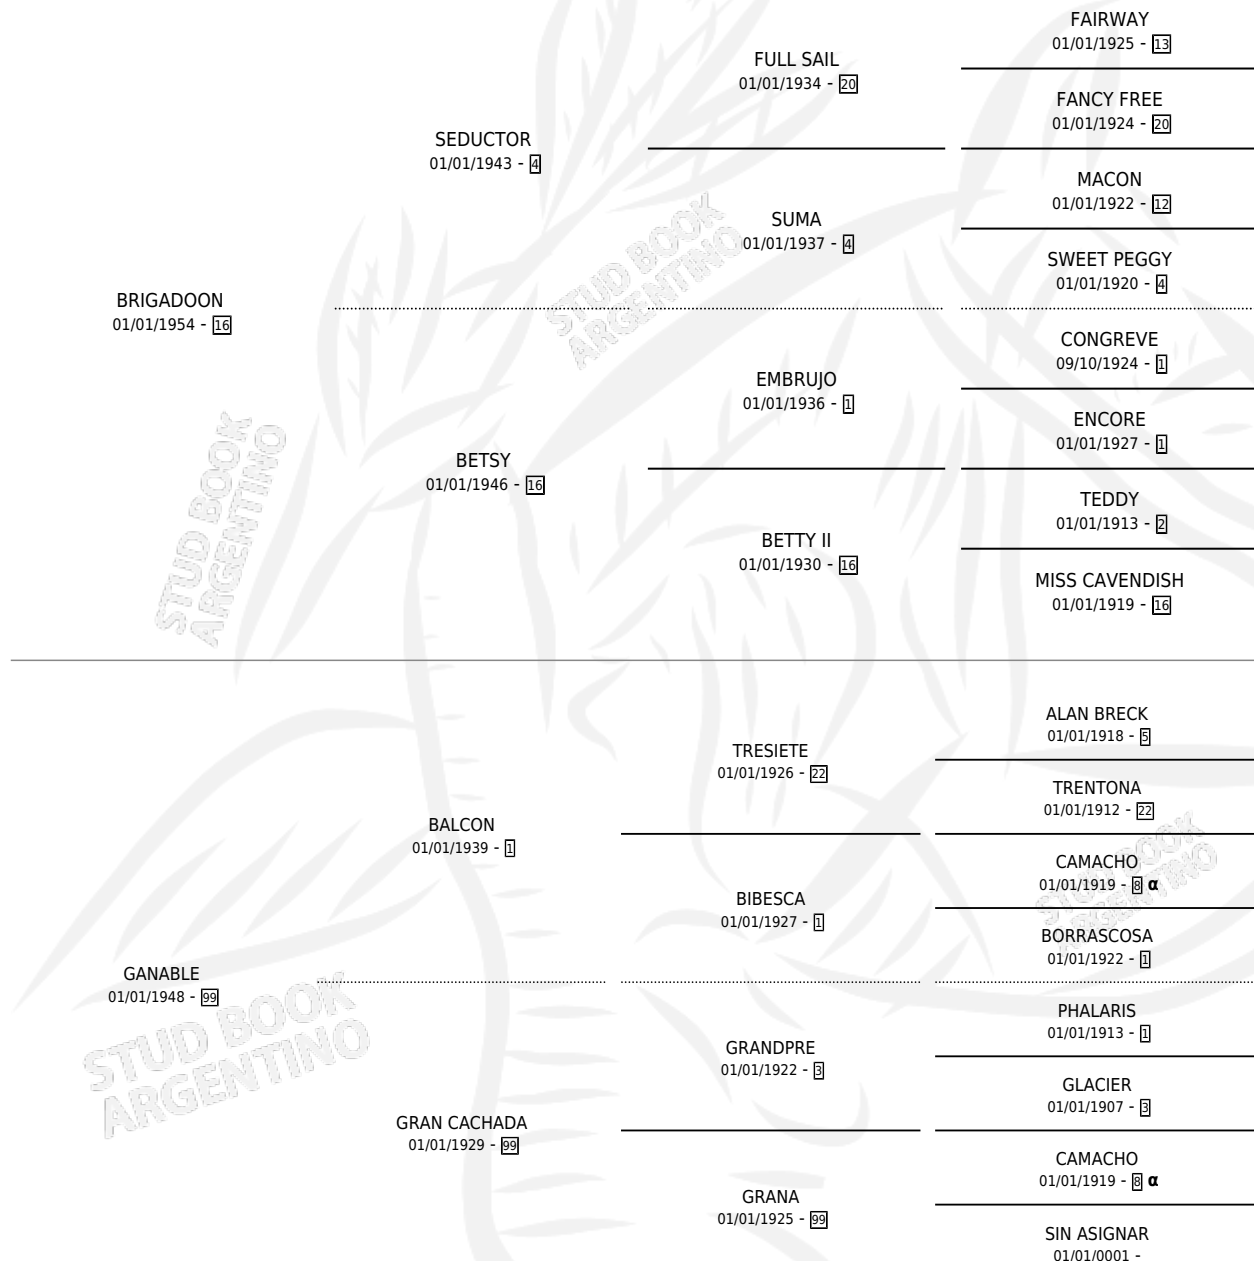

# BRIGADOÑA

por **BRIGADOON** y **GANABLE** por **BALCON**

Argentina · Hembra · Alazan · SP · 01/01/1961  
Familia 99 · Volumen 24

## ESTADO

TIPIFICACIÓN SANGUÍNEA	X
TIPIFICACIÓN POR ADN	X
PASAPORTE	X
IDENTIFICACIÓN POR MICROCHIP	X
REPRODUCTOR	X

**Lugar de nacimiento:** Campo particular

**Criador:** Sin dato

~

## PEDIGREE

INBREEDING :  $\alpha$