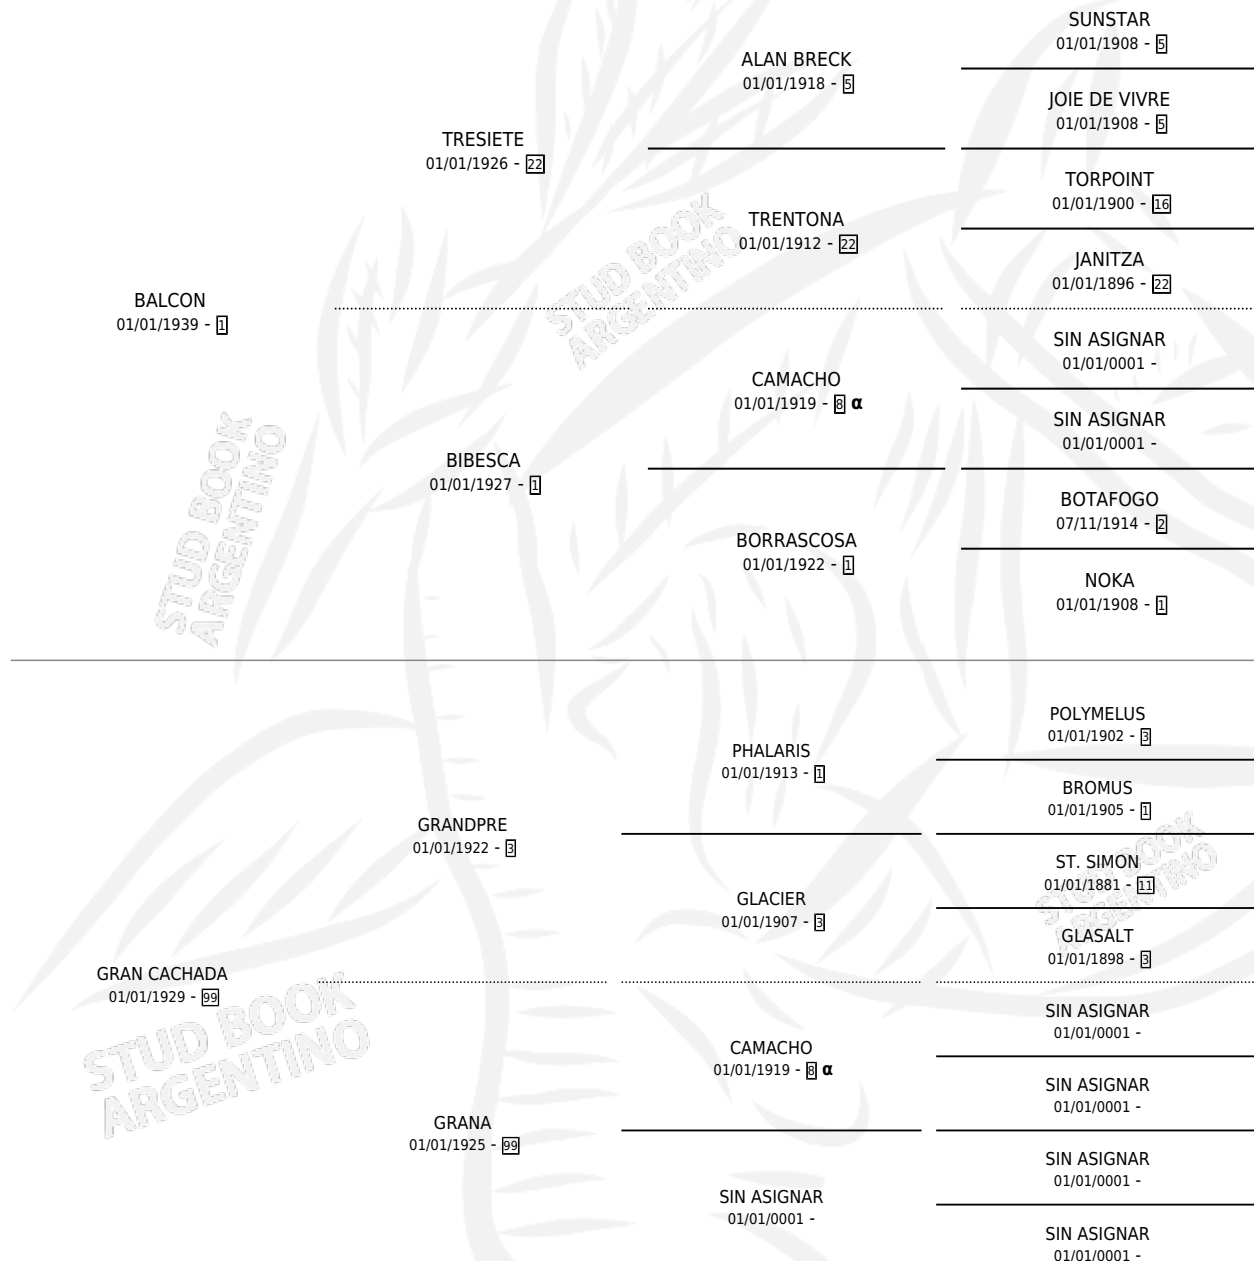

GANABLE

por **BALCON** y **GRAN CACHADA** por **GRANDPRE**

Argentina · Hembra · Alazan · SP · 01/01/1948
Familia 99 · Volumen 20

ESTADO

TIPIFICACIÓN SANGUÍNEA	X
TIPIFICACIÓN POR ADN	X
PASAPORTE	X
IDENTIFICACIÓN POR MICROCHIP	X
REPRODUCTOR	X

Lugar de nacimiento: Campo particular

Criador: Sin dato

~

HIJOS

	MACHOS	HEMBRAS
1 NACIERON	0	1
SIN ACTUACIONES		

PEDIGREE

INBREEDING : α

GANABLE