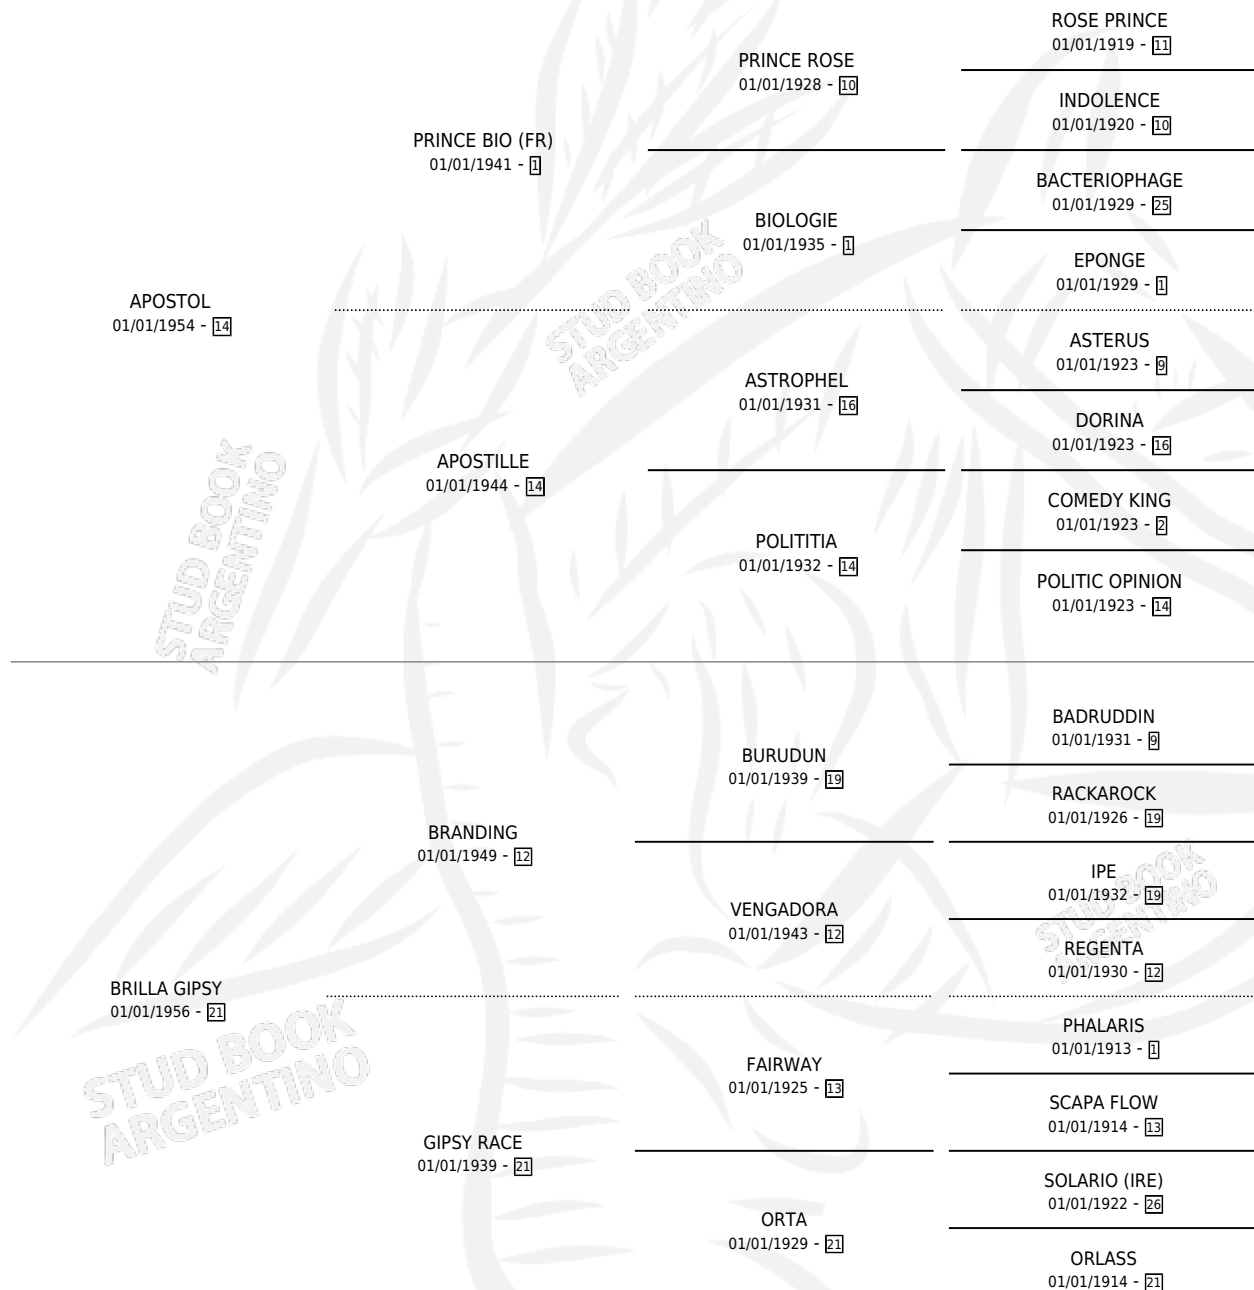

BRIGUE

por **APOSTOL** y **BRILLA GIPSY** por **BRANDING**

Argentina · Hembra · Zaino Colorado · SP · 01/01/1961
Familia 21-a · Volumen 24

ESTADO

TIPIFICACIÓN SANGUÍNEA	X
TIPIFICACIÓN POR ADN	X
PASAPORTE	X
IDENTIFICACIÓN POR MICROCHIP	X
REPRODUCTOR	X

Lugar de nacimiento: Campo particular

Criador: Sin dato

~

HIJOS

	MACHOS	HEMBRAS
2 NACIERON	0	2
SIN ACTUACIONES		

PEDIGREE