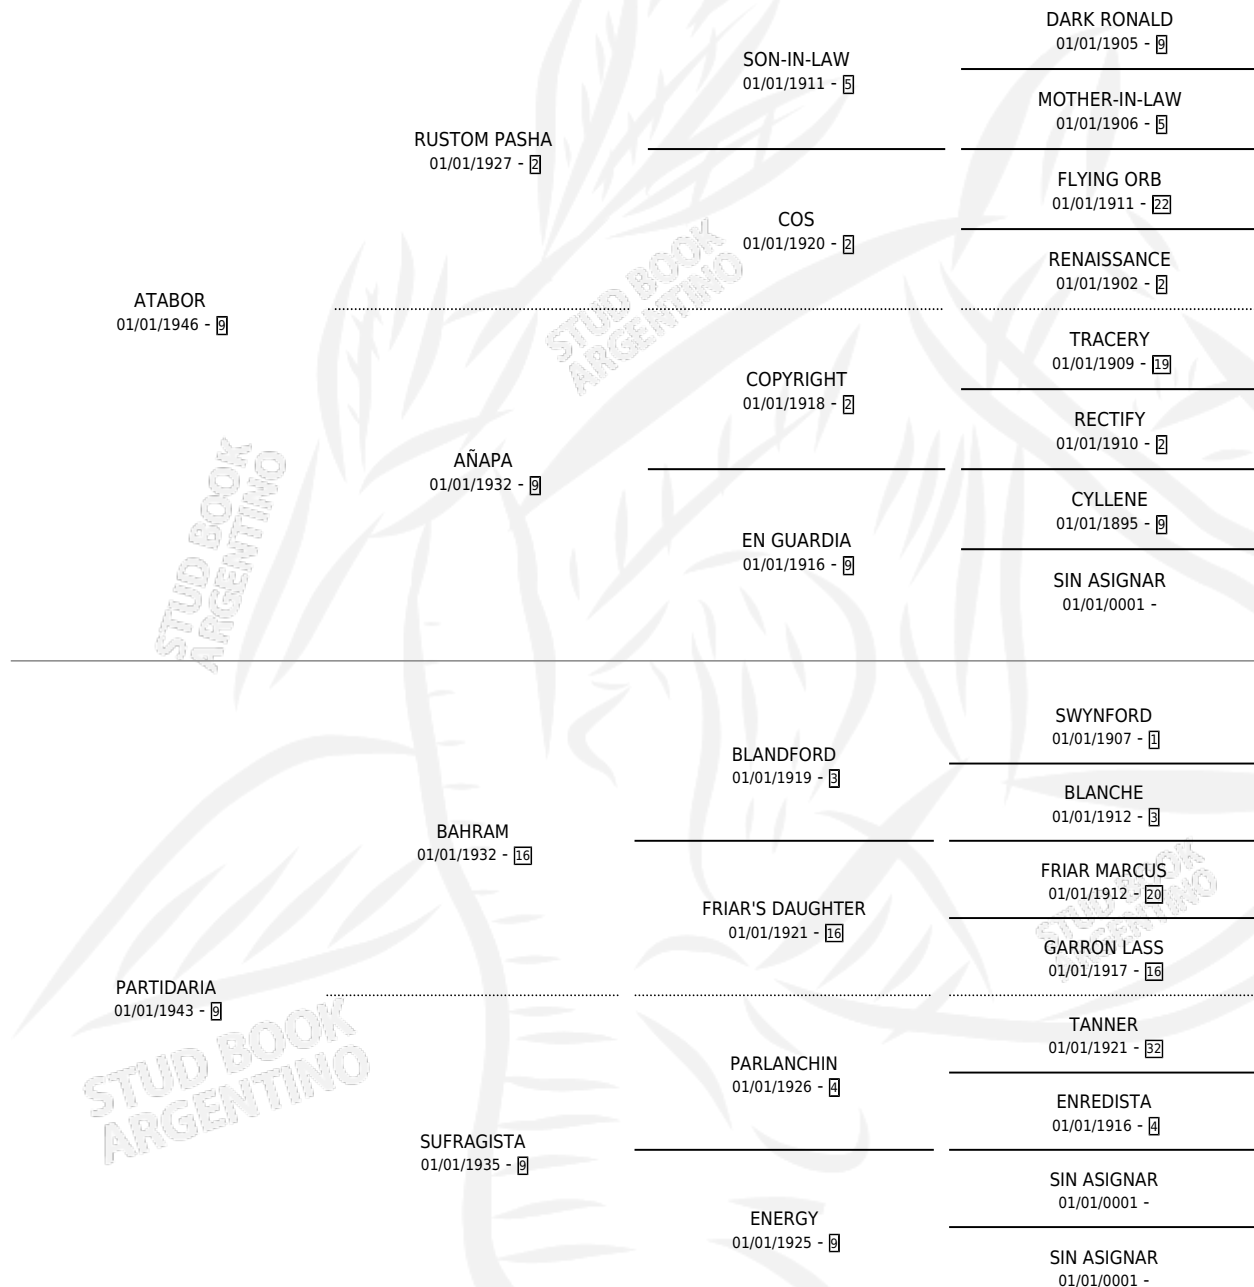

LOGIA

por ATABOR y PARTIDARIA por BAHRAM

Argentina · Hembra · Zaino · SP · 01/01/1954
Familia 9-g · Volumen 22

ESTADO

TIPIFICACIÓN SANGUÍNEA	X
TIPIFICACIÓN POR ADN	X
PASAPORTE	X
IDENTIFICACIÓN POR MICROCHIP	X
REPRODUCTOR	X

Lugar de nacimiento: Campo particular

Criador: Sin dato

~

HIJOS

	MACHOS	HEMBRAS
2 NACIERON	1	1
SIN ACTUACIONES		

PEDIGREE