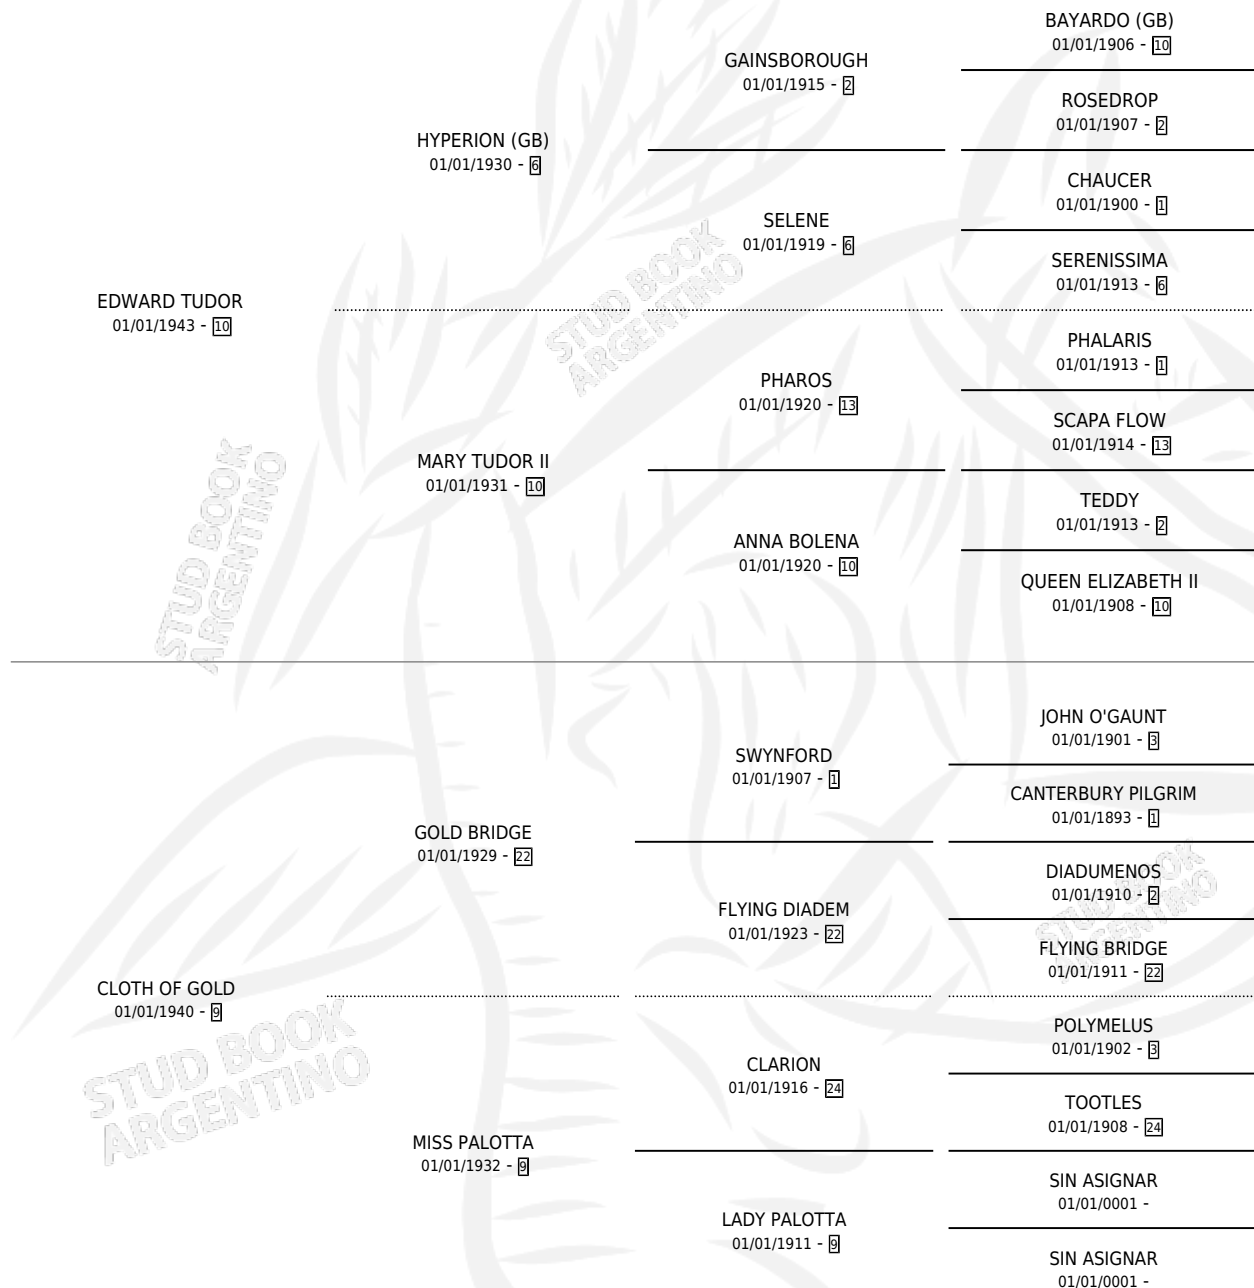

MISS TUDOR

por EDWARD TUDOR y CLOTH OF GOLD por GOLD BRIDGE

Argentina · Hembra · Alazan · SP · 01/01/1948
Familia 9-c · Volumen 20

ESTADO

TIPIFICACIÓN SANGUÍNEA	X
TIPIFICACIÓN POR ADN	X
PASAPORTE	X
IDENTIFICACIÓN POR MICROCHIP	X
REPRODUCTOR	X

Lugar de nacimiento: Campo particular
Criador: Sin dato

~

HIJOS

	MACHOS	HEMBRAS
1 NACIERON	0	1
SIN ACTUACIONES		

PEDIGREE

MISS TUDOR

Datos oficiales del Stud Book Argentino

Documento generado el 11/05/2026