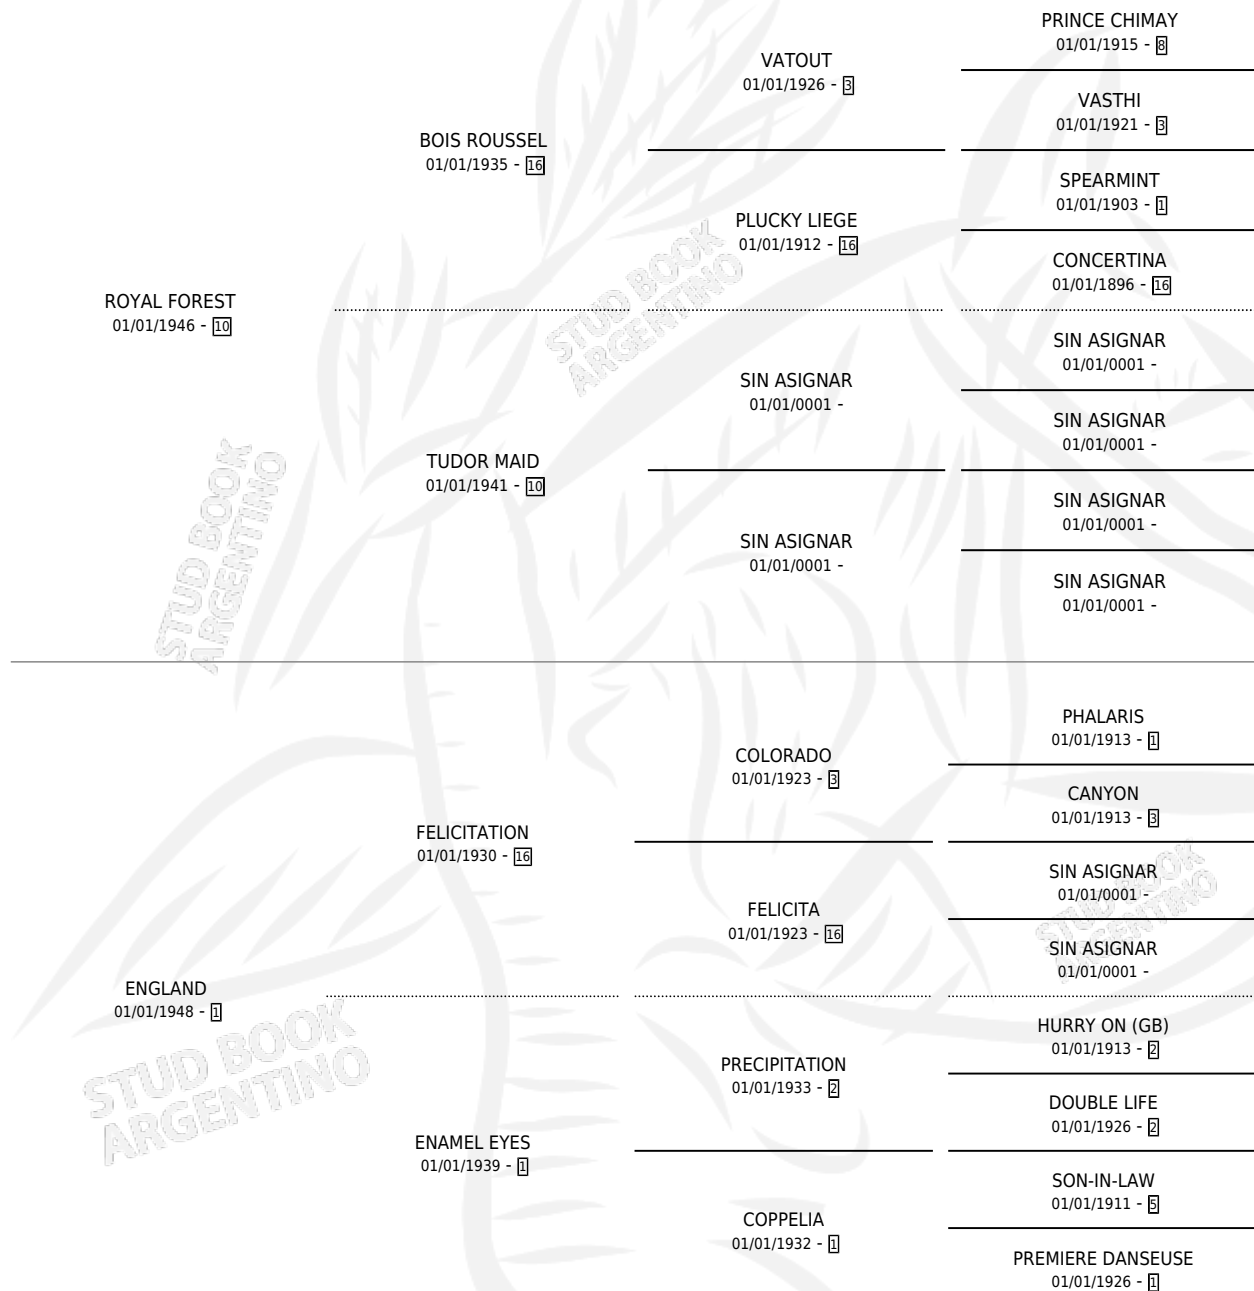

ENAMOUR

por ROYAL FOREST y ENGLAND por FELICITATION

Argentina · Hembra · Zaino · SP · 01/01/1956
Familia 1-m · Volumen 22

ESTADO

TIPIFICACIÓN SANGUÍNEA	X
TIPIFICACIÓN POR ADN	X
PASAPORTE	X
IDENTIFICACIÓN POR MICROCHIP	X
REPRODUCTOR	X

Lugar de nacimiento: Campo particular

Criador: Sin dato

~

HIJOS

	MACHOS	HEMBRAS
1 NACIERON	0	1
SIN ACTUACIONES		

PEDIGREE