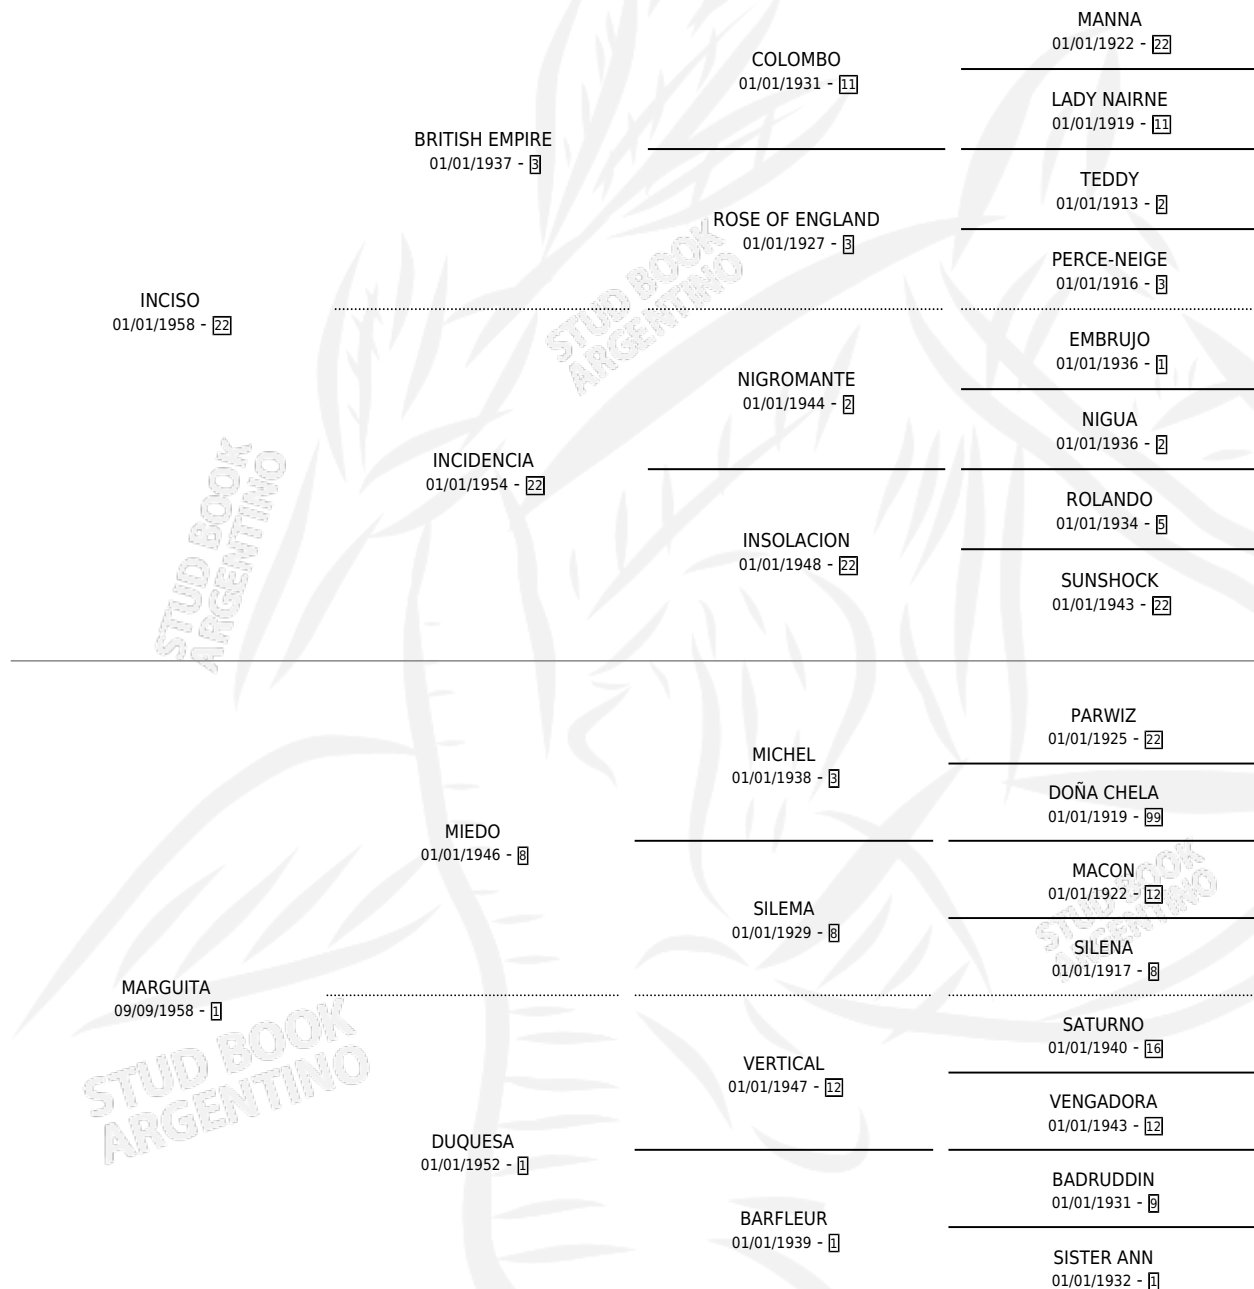

ERNA

por **INCISO** y **MARGUITA** por **MIEDO**

Argentina · Hembra · Zaino · SP · 01/01/1967
Familia 1-e · Volumen 26

ESTADO

TIPIFICACIÓN SANGUÍNEA	X
TIPIFICACIÓN POR ADN	X
PASAPORTE	X
IDENTIFICACIÓN POR MICROCHIP	X
REPRODUCTOR	X

Lugar de nacimiento: Campo particular

Criador: Sin dato

~

HIJOS

	MACHOS	HEMBRAS
2 NACIERON	1	1
1 CORRIERON	1	0
1 GANARON	1	0
0 GANADORES CL	0 GANADORES GR	0 GANADORES G1

PEDIGREE

ERNA

Datos oficiales del Stud Book Argentino