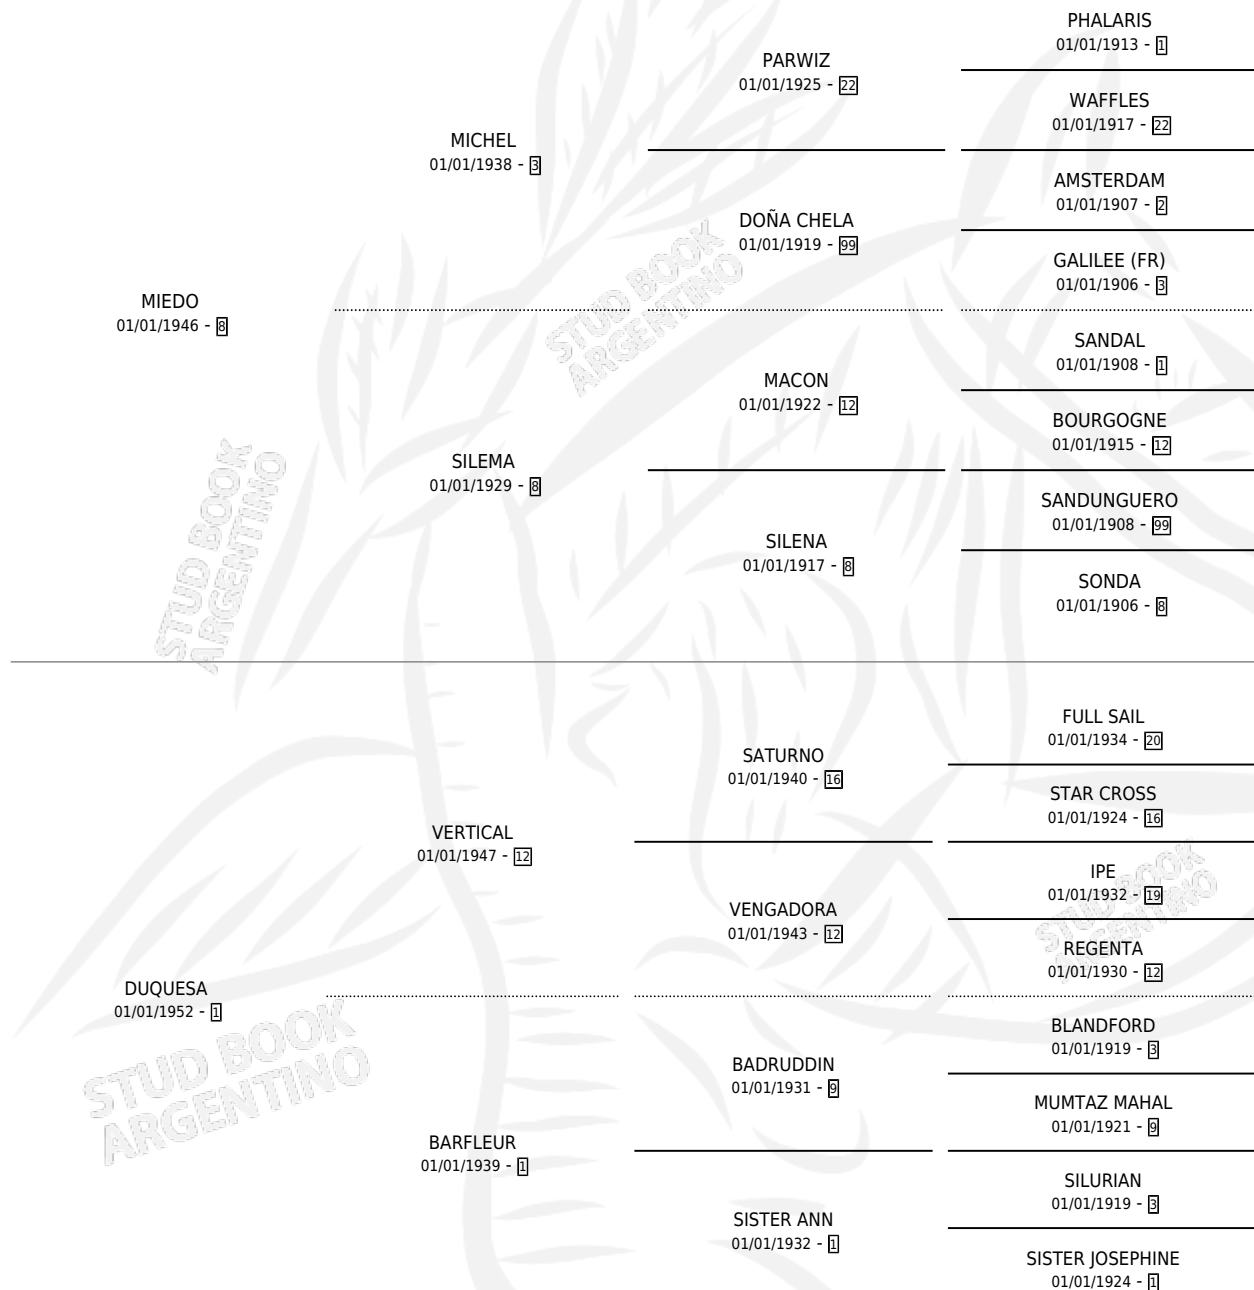

MARGUITA

por MIEDO y DUQUESA por VERTICAL

Argentina · Hembra · Zaino · SP · 09/09/1958
Familia 1-e · Volumen 23

ESTADO

TIPIFICACIÓN SANGUÍNEA	X
TIPIFICACIÓN POR ADN	X
PASAPORTE	X
IDENTIFICACIÓN POR MICROCHIP	X
REPRODUCTOR	X

Lugar de nacimiento: Campo particular

Criador: Sin dato

~

HIJOS

	MACHOS	HEMBRAS
1 NACIERON	0	1

SIN ACTUACIONES

PEDIGREE

MARGUITA