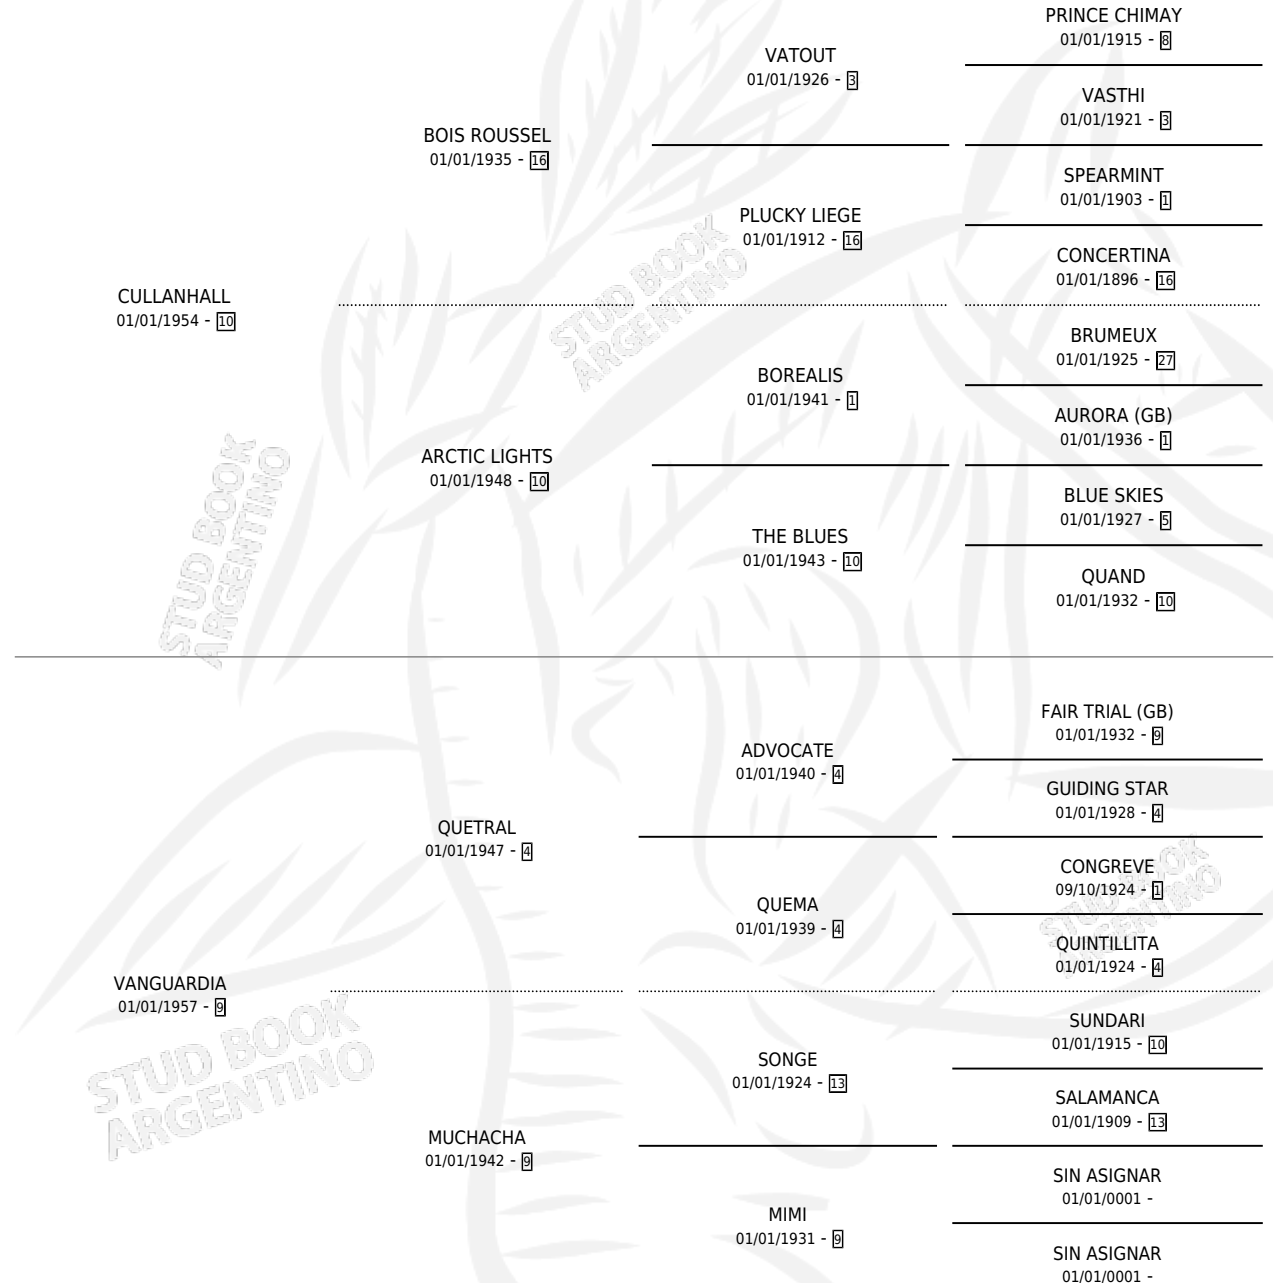

CANALS

por CULLANHALL y VANGUARDIA por QUETRAL

Argentina · Hembra · Zaino · SP · 01/01/1967
Familia 9-g · Volumen 26

ESTADO

TIPIFICACIÓN SANGUÍNEA	X
TIPIFICACIÓN POR ADN	X
PASAPORTE	X
IDENTIFICACIÓN POR MICROCHIP	X
REPRODUCTOR	X

Lugar de nacimiento: Campo particular

Criador: Sin dato

~

HIJOS

	MACHOS	HEMBRAS
1 NACIERON	0	1
SIN ACTUACIONES		

PEDIGREE

CANALS

Datos oficiales del Stud Book Argentino