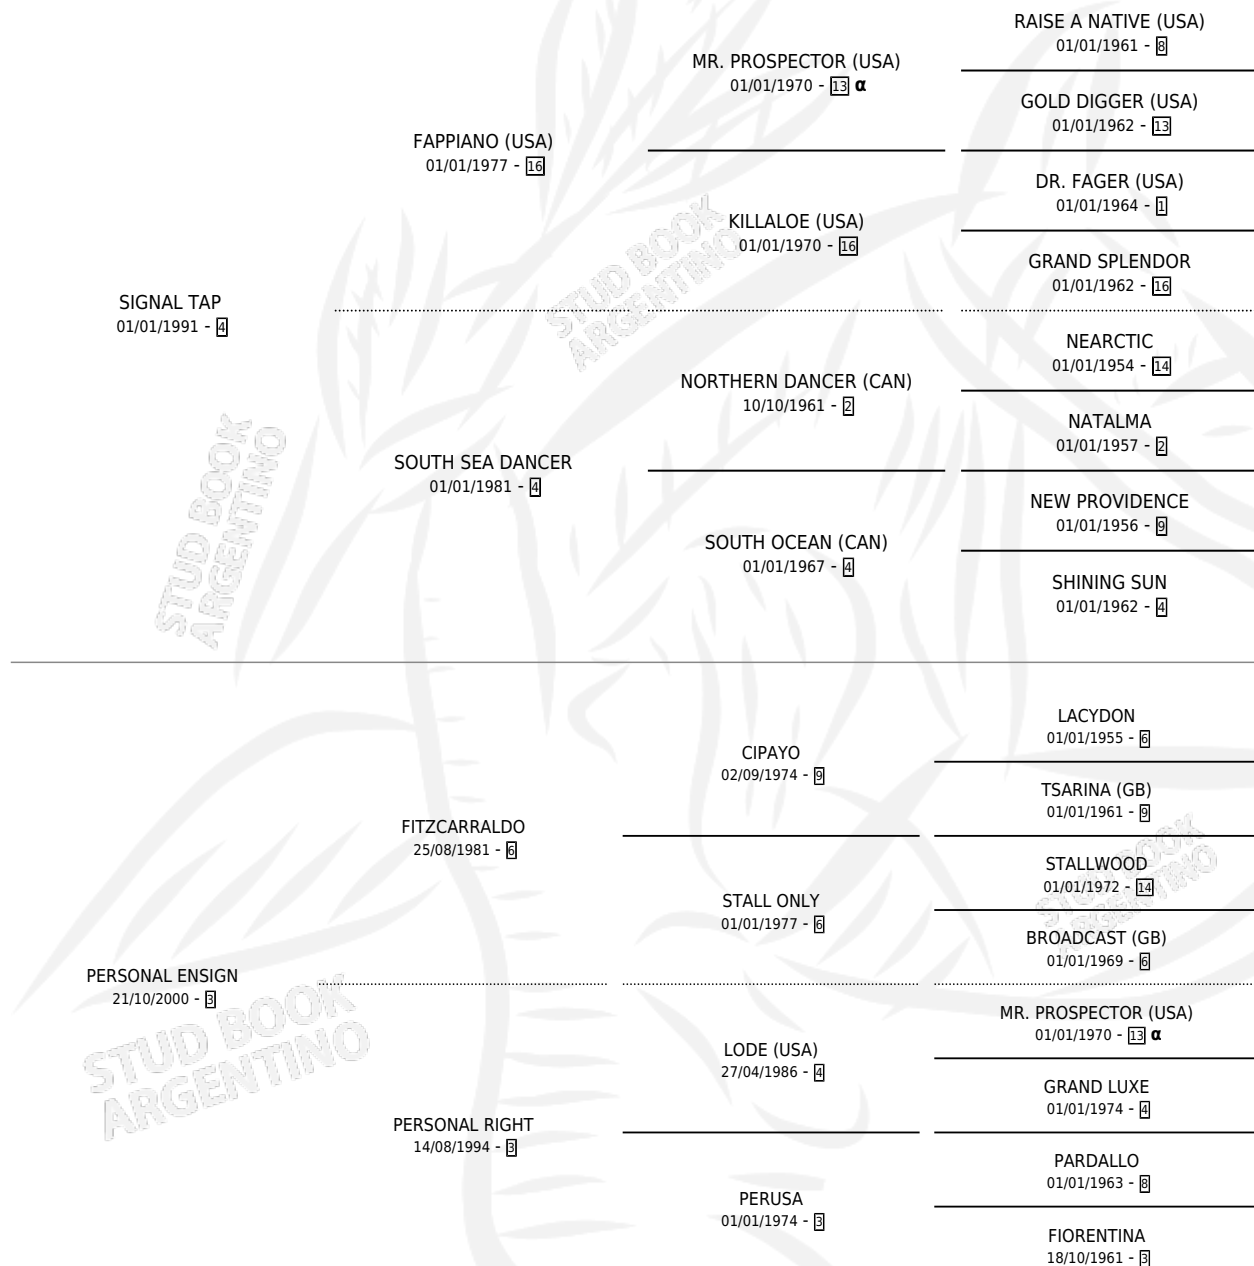

VERANEIO (BRZ)

por **SIGNAL TAP** y **PERSONAL ENSIGN** por **FITZCARRALDO**

Brasil · Macho · Zaino · SP · 06/08/2008
Familia 3-b · Volumen web

ESTADO

TIPIFICACIÓN SANGUÍNEA	X
TIPIFICACIÓN POR ADN	X
PASAPORTE	✓
IDENTIFICACIÓN POR MICROCHIP	✓
REPRODUCTOR	X

Lugar de nacimiento: Brasil
Criador: Extranjero

PEDIGREE

INBREEDING : α

EXPORTACIÓN / IMPORTACIÓN

FECHA	MOVIMIENTO	PAÍS
11/01/2012	EXPORTADO	BRASIL
12/12/2011	IMPORTADO	BRASIL

~

CAMPAÑA

Solo carreras oficiales de Argentina