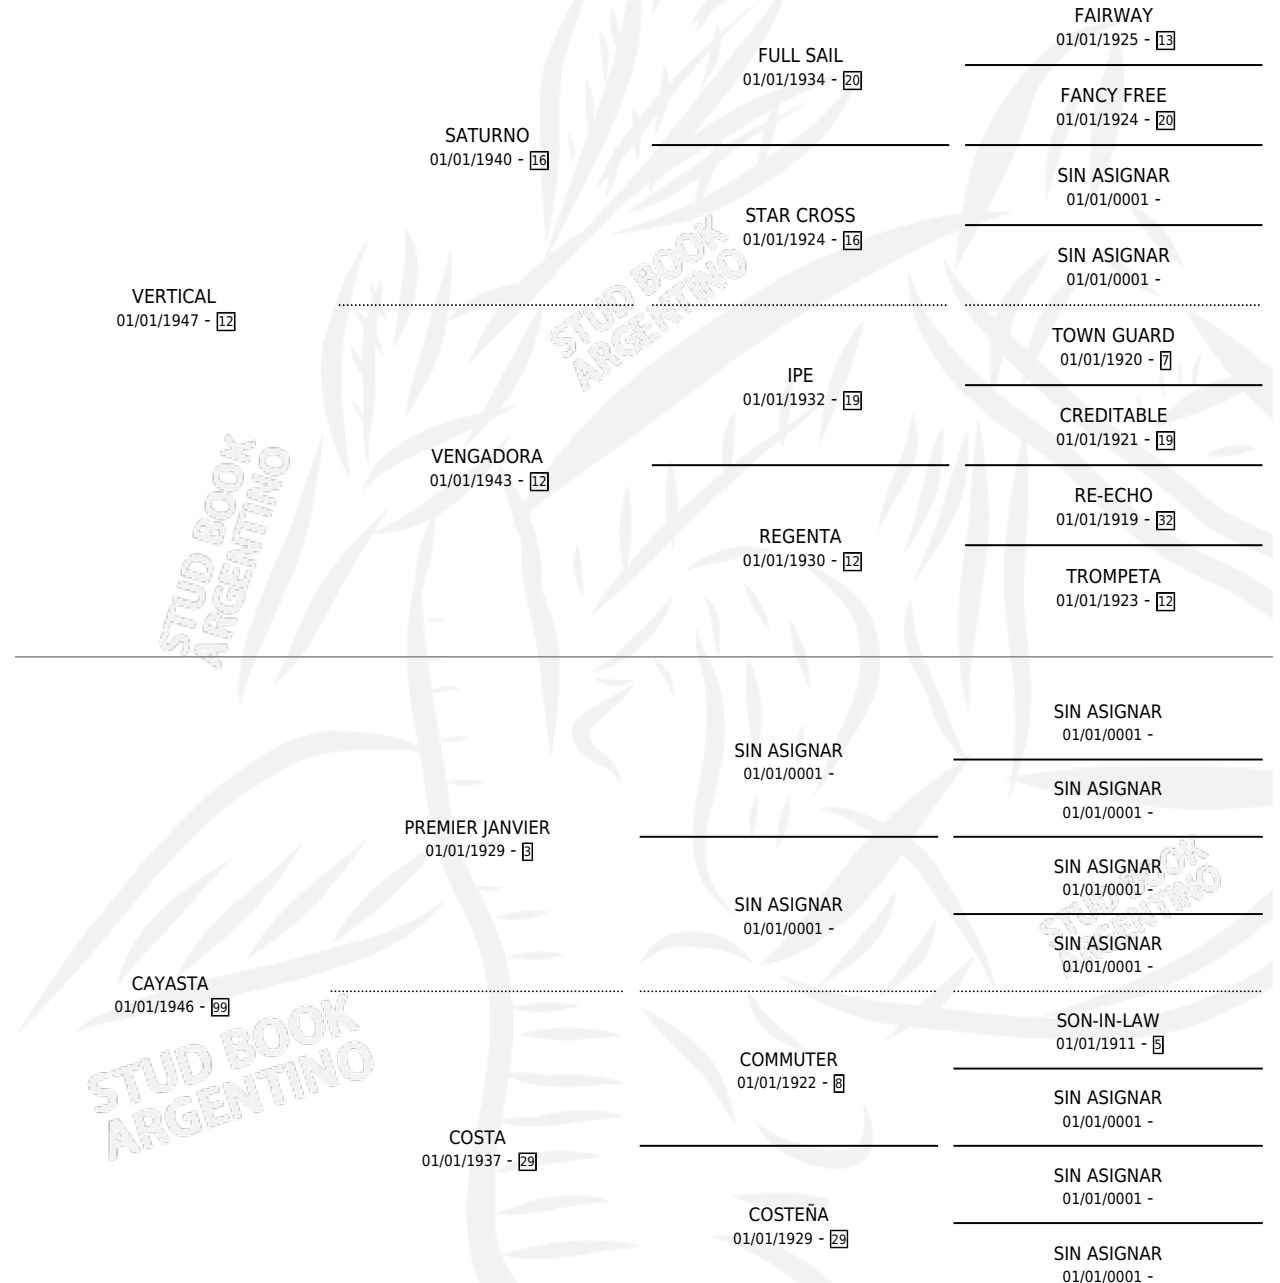

CANOPLA

por VERTICAL y CAYASTA por PREMIER JANVIER

Argentina · Hembra · Alazan · SP · 01/01/1959
Familia 99 · Volumen 23

ESTADO

TIPIFICACIÓN SANGUÍNEA	X
TIPIFICACIÓN POR ADN	X
PASAPORTE	X
IDENTIFICACIÓN POR MICROCHIP	X
REPRODUCTOR	X

Lugar de nacimiento: Campo particular

Criador: Sin dato

~

HIJOS

	MACHOS	HEMBRAS
3 NACIERON	0	3
SIN ACTUACIONES		

PEDIGREE

CANOPLA

Datos oficiales del Stud Book Argentino