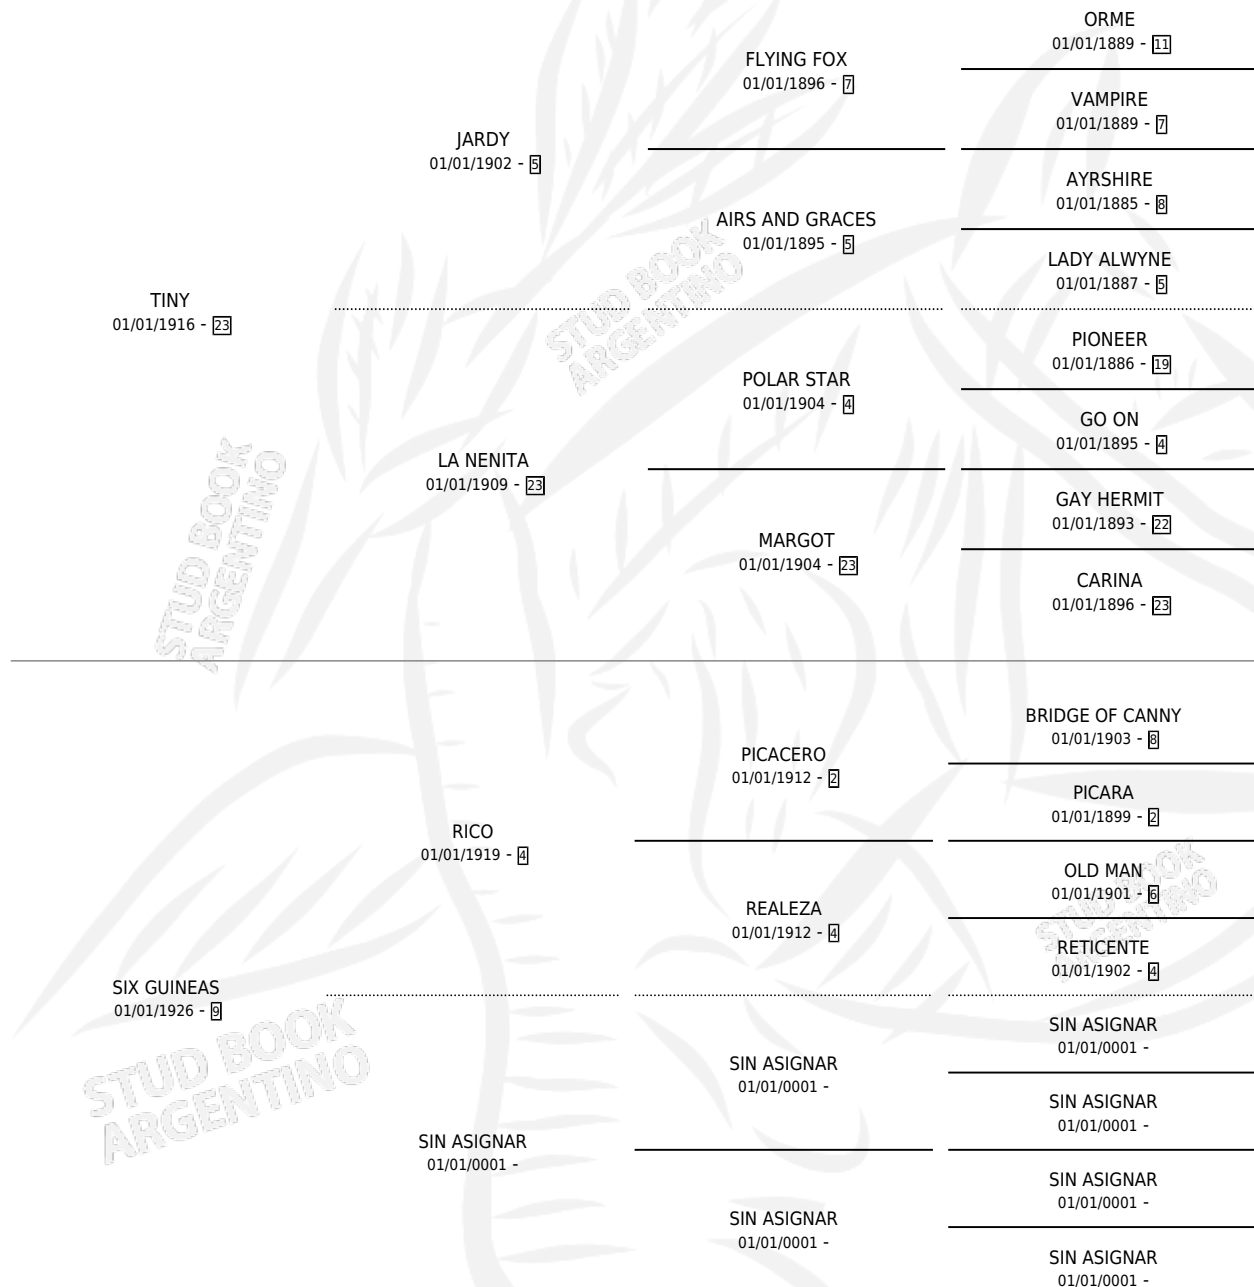

LUJANERA

por TINY y SIX GUINEAS por RICO

Argentina · Hembra · Zaino Colorado · SP · 01/01/1932
Familia 9-e · Volumen 14

ESTADO

TIPIFICACIÓN SANGUÍNEA	X
TIPIFICACIÓN POR ADN	X
PASAPORTE	X
IDENTIFICACIÓN POR MICROCHIP	X
REPRODUCTOR	X

Lugar de nacimiento: Campo particular

Criador: Sin dato

~

HIJOS

	MACHOS	HEMBRAS
2 NACIERON	0	2
SIN ACTUACIONES		

PEDIGREE

LUJANERA

Datos oficiales del Stud Book Argentino