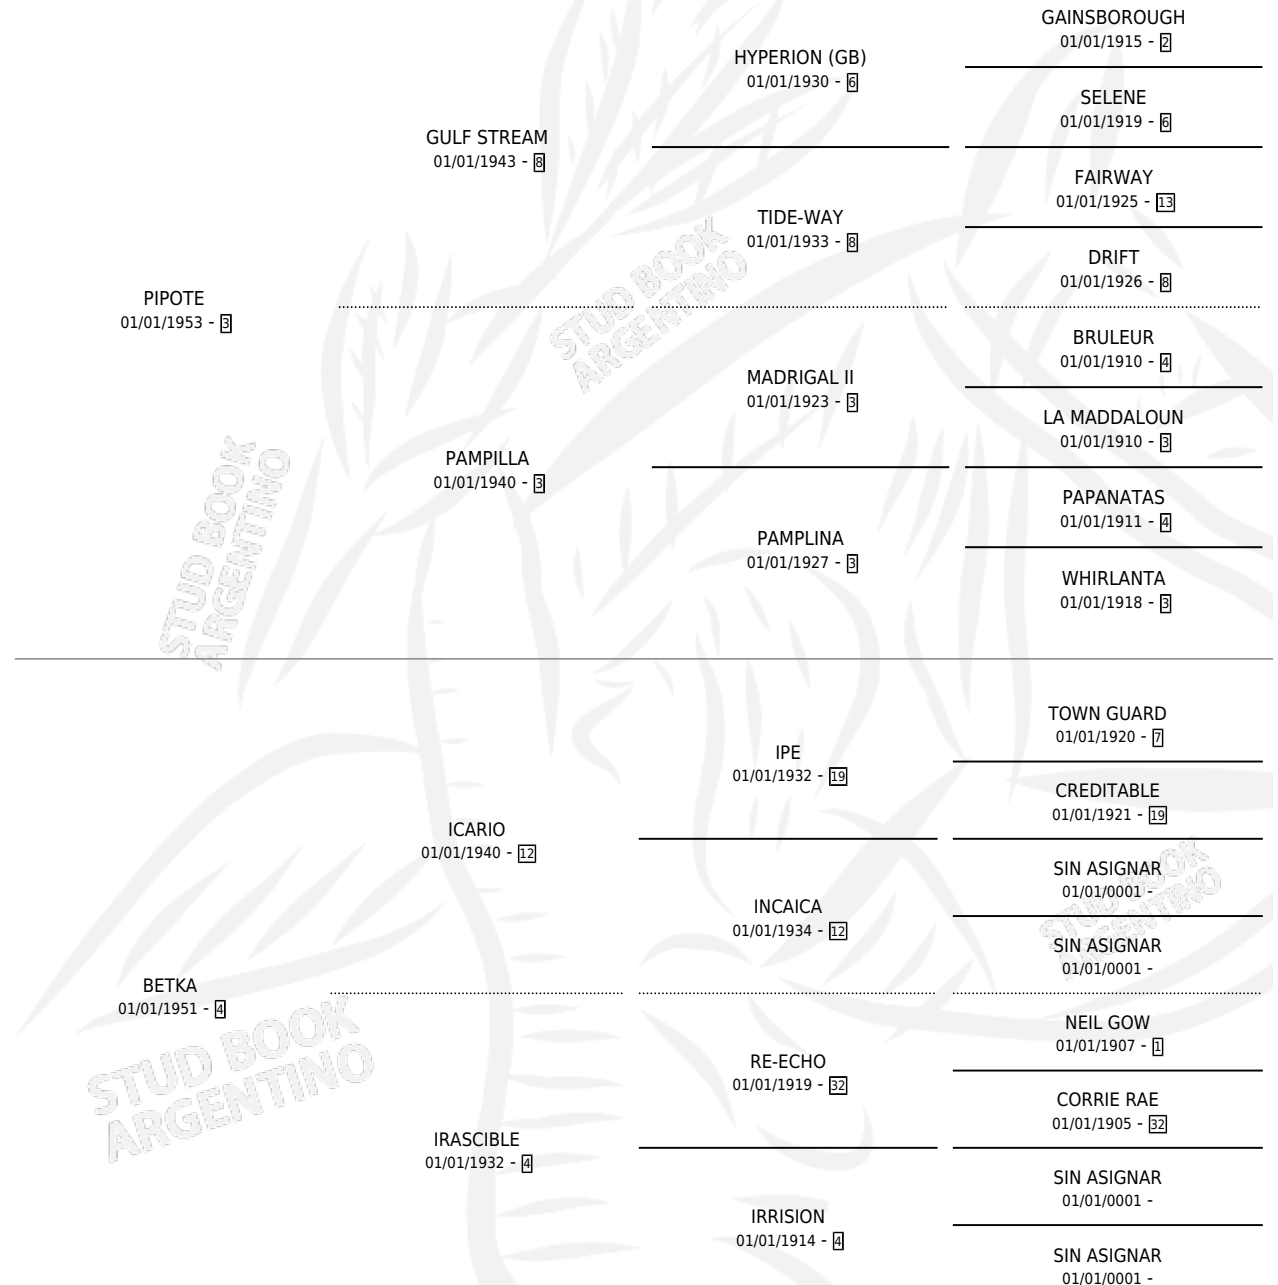

CATHARINA

por PIPOTE y BETKA por ICARIO

Argentina · Hembra · Zaino Colorado · SP · 01/01/1962
Familia 4-b · Volumen 24

ESTADO

TIPIFICACIÓN SANGUÍNEA	X
TIPIFICACIÓN POR ADN	X
PASAPORTE	X
IDENTIFICACIÓN POR MICROCHIP	X
REPRODUCTOR	X

Lugar de nacimiento: Campo particular

Criador: Sin dato

~

HIJOS

	MACHOS	HEMBRAS
3 NACIERON	0	3
SIN ACTUACIONES		

PEDIGREE