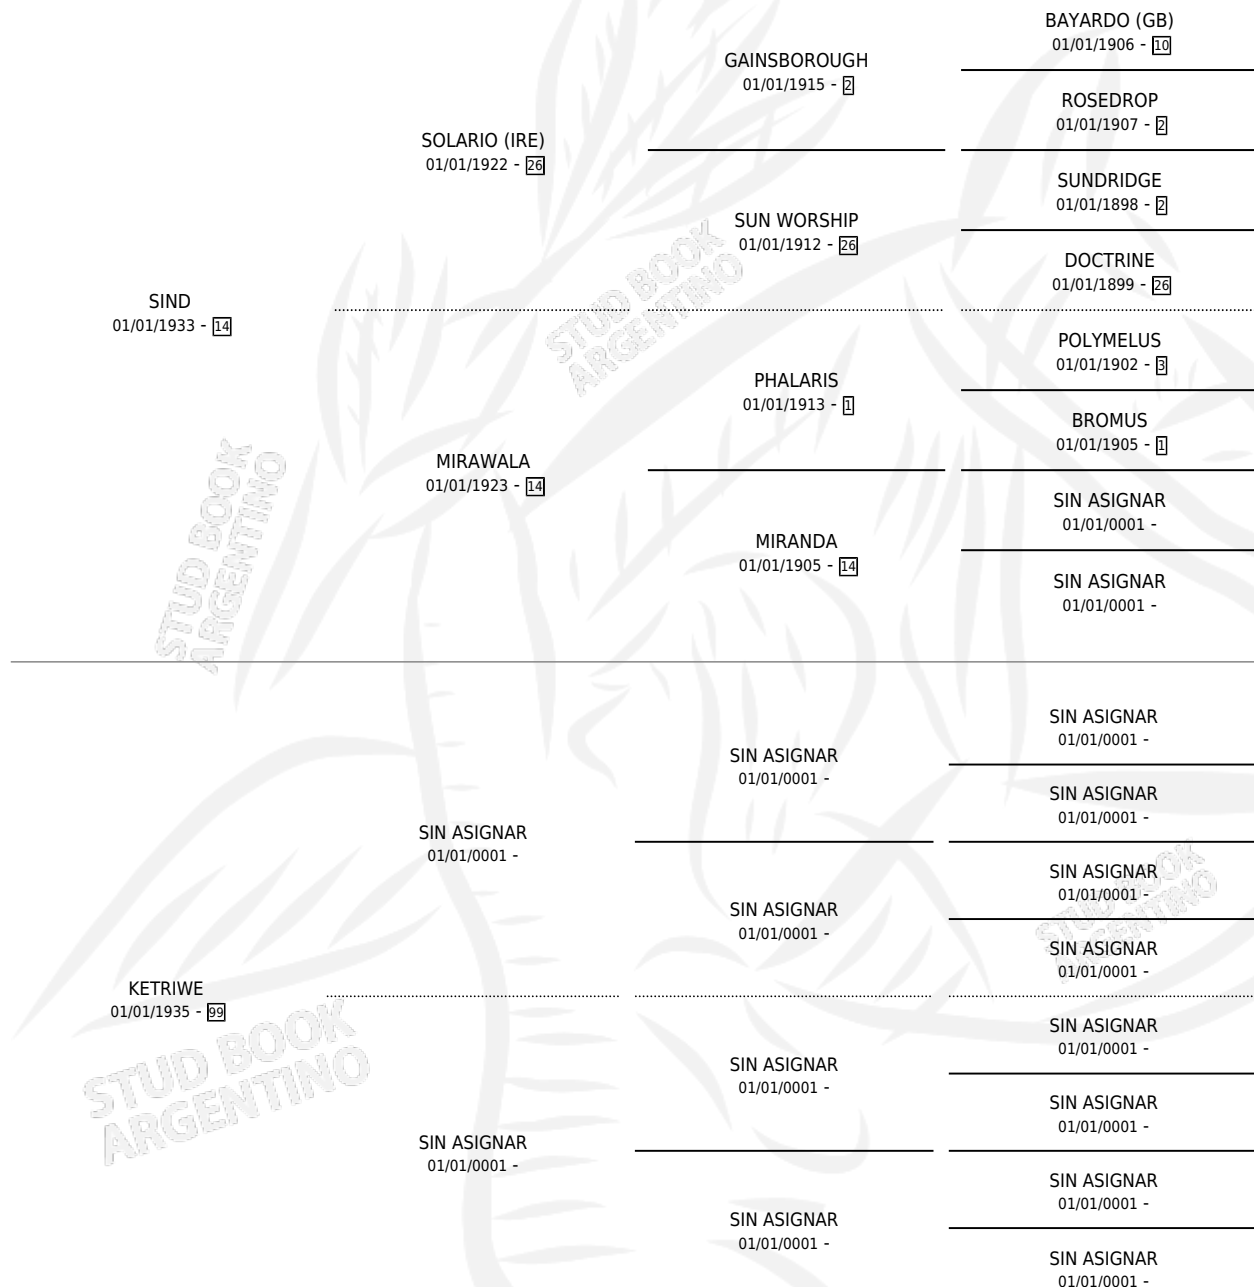

SOPRANO

por SIND y KETRIWE por SIN ASIGNAR

Argentina · Hembra · Alazan · SP · 01/01/1948
Familia 99 · Volumen 20

ESTADO

TIPIFICACIÓN SANGUÍNEA	X
TIPIFICACIÓN POR ADN	X
PASAPORTE	X
IDENTIFICACIÓN POR MICROCHIP	X
REPRODUCTOR	X

Lugar de nacimiento: Campo particular

Criador: Sin dato

~

HIJOS

	MACHOS	HEMBRAS
1 NACIERON	0	1

SIN ACTUACIONES

PEDIGREE

SOPRANO