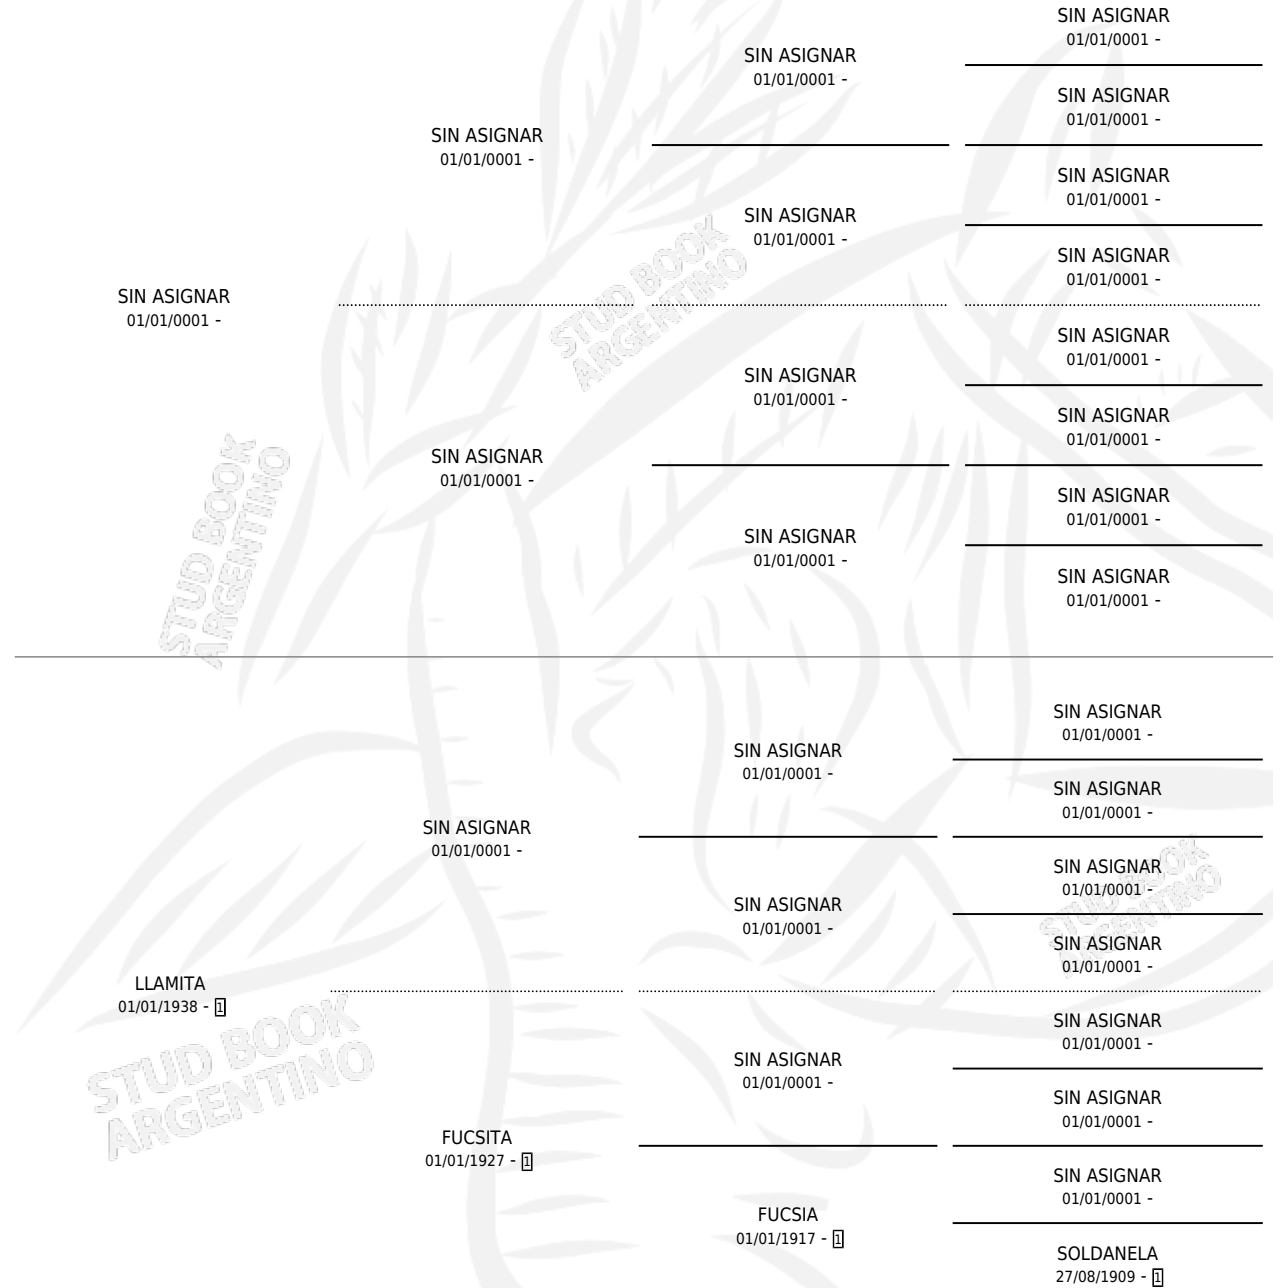

FUEGUINA

PEDIGREE

por SIN ASIGNAR y LLAMITA por SIN ASIGNAR

Argentina · Hembra · Alazan Tostado · SP · 01/01/1952
Familia 1 · Volumen 21

ESTADO

TIPIFICACIÓN SANGUÍNEA	X
TIPIFICACIÓN POR ADN	X
PASAPORTE	X
IDENTIFICACIÓN POR MICROCHIP	X
REPRODUCTOR	X

Lugar de nacimiento: Campo particular

Criador: Sin dato

~

HIJOS

	MACHOS	HEMBRAS
1 NACIERON	0	1
SIN ACTUACIONES		

FUEGUINA

Datos oficiales del Stud Book Argentino

Documento generado el 06/05/2026