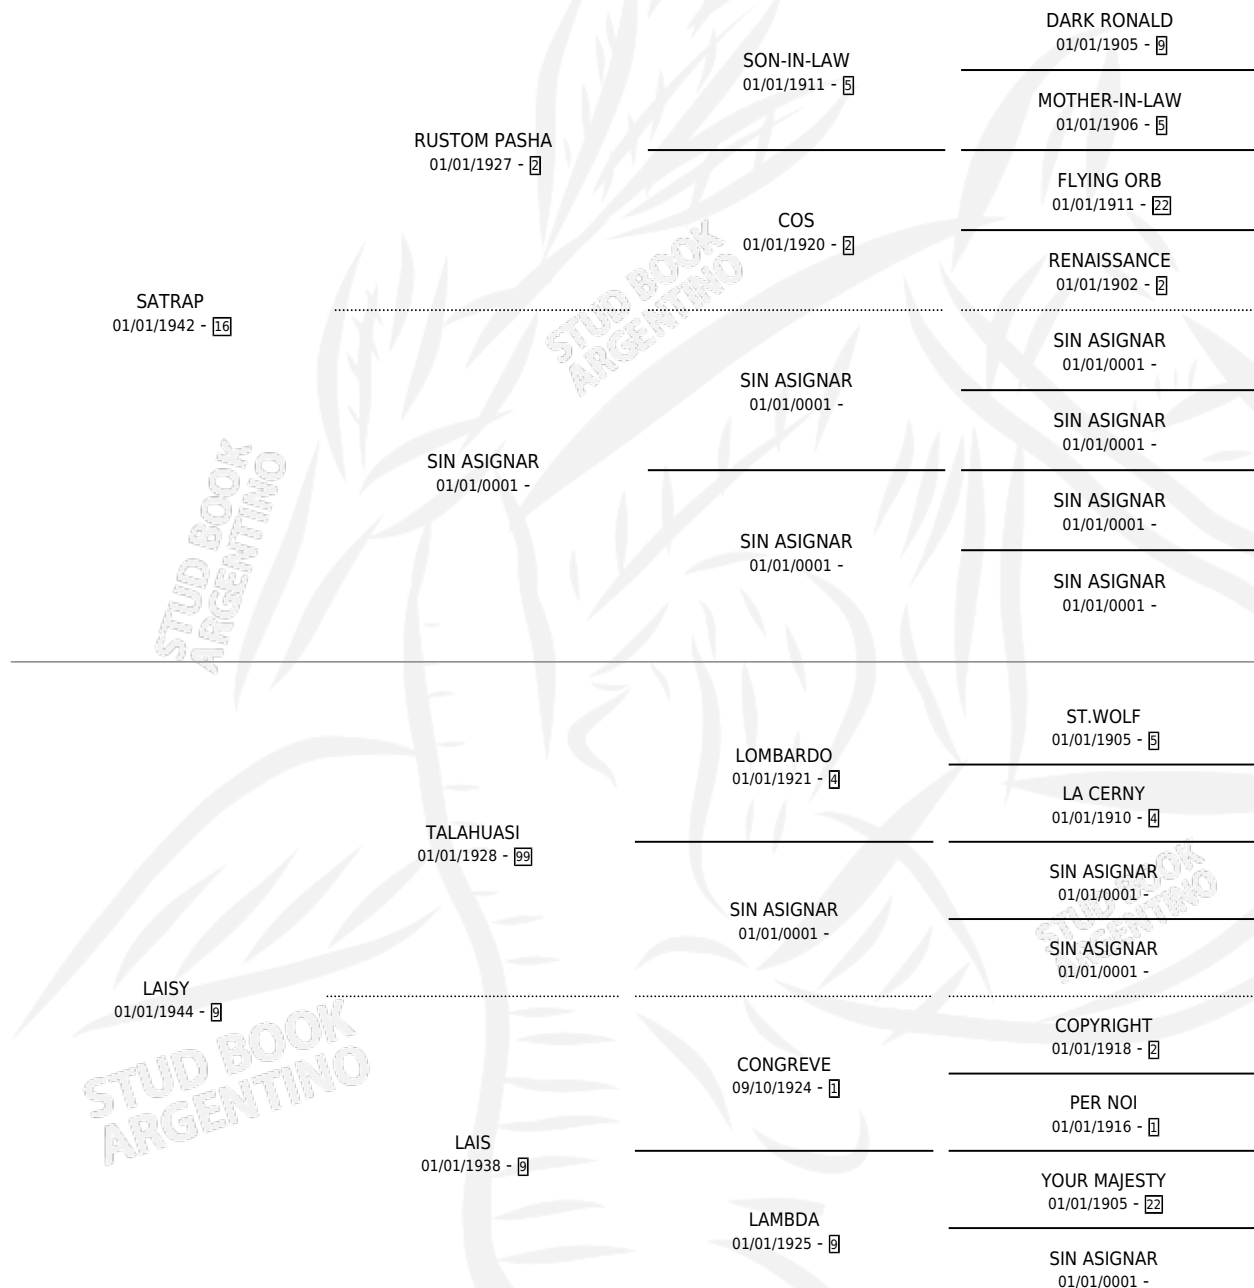

LAIZE

por SATRAP y LAISY por TALAHUASI

Argentina · Hembra · Alazan Tostado · SP · 01/01/1949
Familia 9-g · Volumen 20

ESTADO

TIPIFICACIÓN SANGUÍNEA	X
TIPIFICACIÓN POR ADN	X
PASAPORTE	X
IDENTIFICACIÓN POR MICROCHIP	X
REPRODUCTOR	X

Lugar de nacimiento: Campo particular

Criador: Sin dato

~

HIJOS

	MACHOS	HEMBRAS
2 NACIERON	0	2
SIN ACTUACIONES		

PEDIGREE

LAIZE

Datos oficiales del Stud Book Argentino