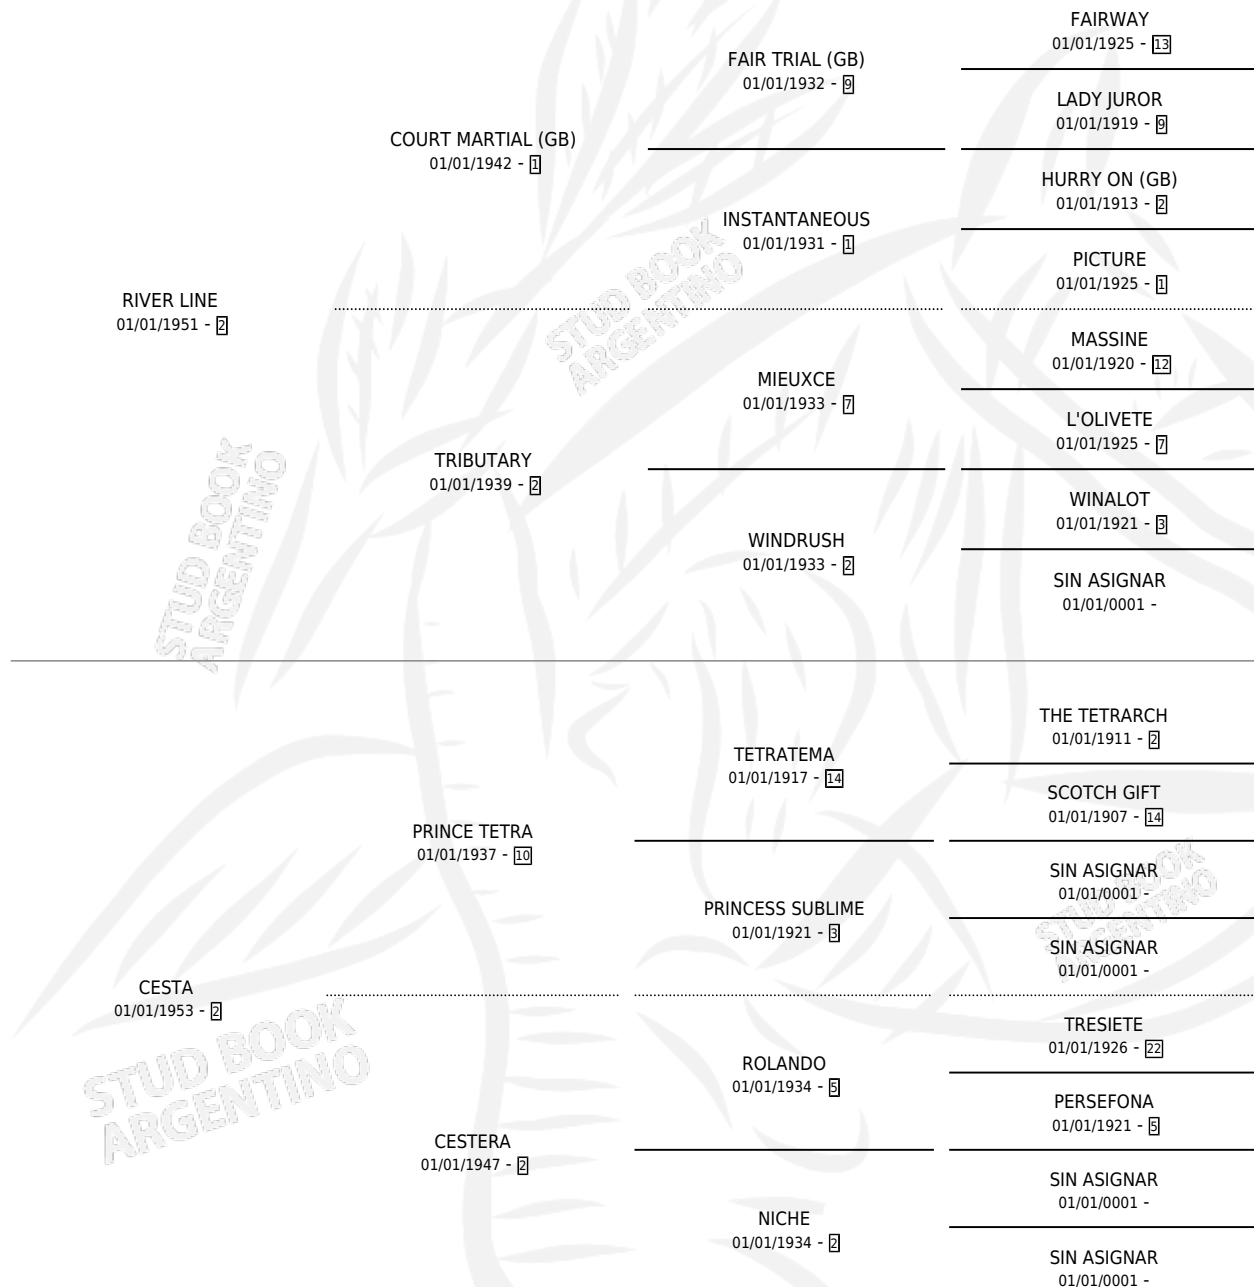

CARPAINA

por RIVER LINE y CESTA por PRINCE TETRA

Argentina · Hembra · Zaino Negro · SP · 01/01/1959
Familia 2-h · Volumen 23

ESTADO

TIPIFICACIÓN SANGUÍNEA	X
TIPIFICACIÓN POR ADN	X
PASAPORTE	X
IDENTIFICACIÓN POR MICROCHIP	X
REPRODUCTOR	X

Lugar de nacimiento: Campo particular

Criador: Sin dato

~

HIJOS

	MACHOS	HEMBRAS
2 NACIERON	0	2
1 CORRIERON	0	1
1 GANARON	0	1
0 GANADORES CL	0 GANADORES GR	0 GANADORES G1

PEDIGREE

CARPAINA

Datos oficiales del Stud Book Argentino