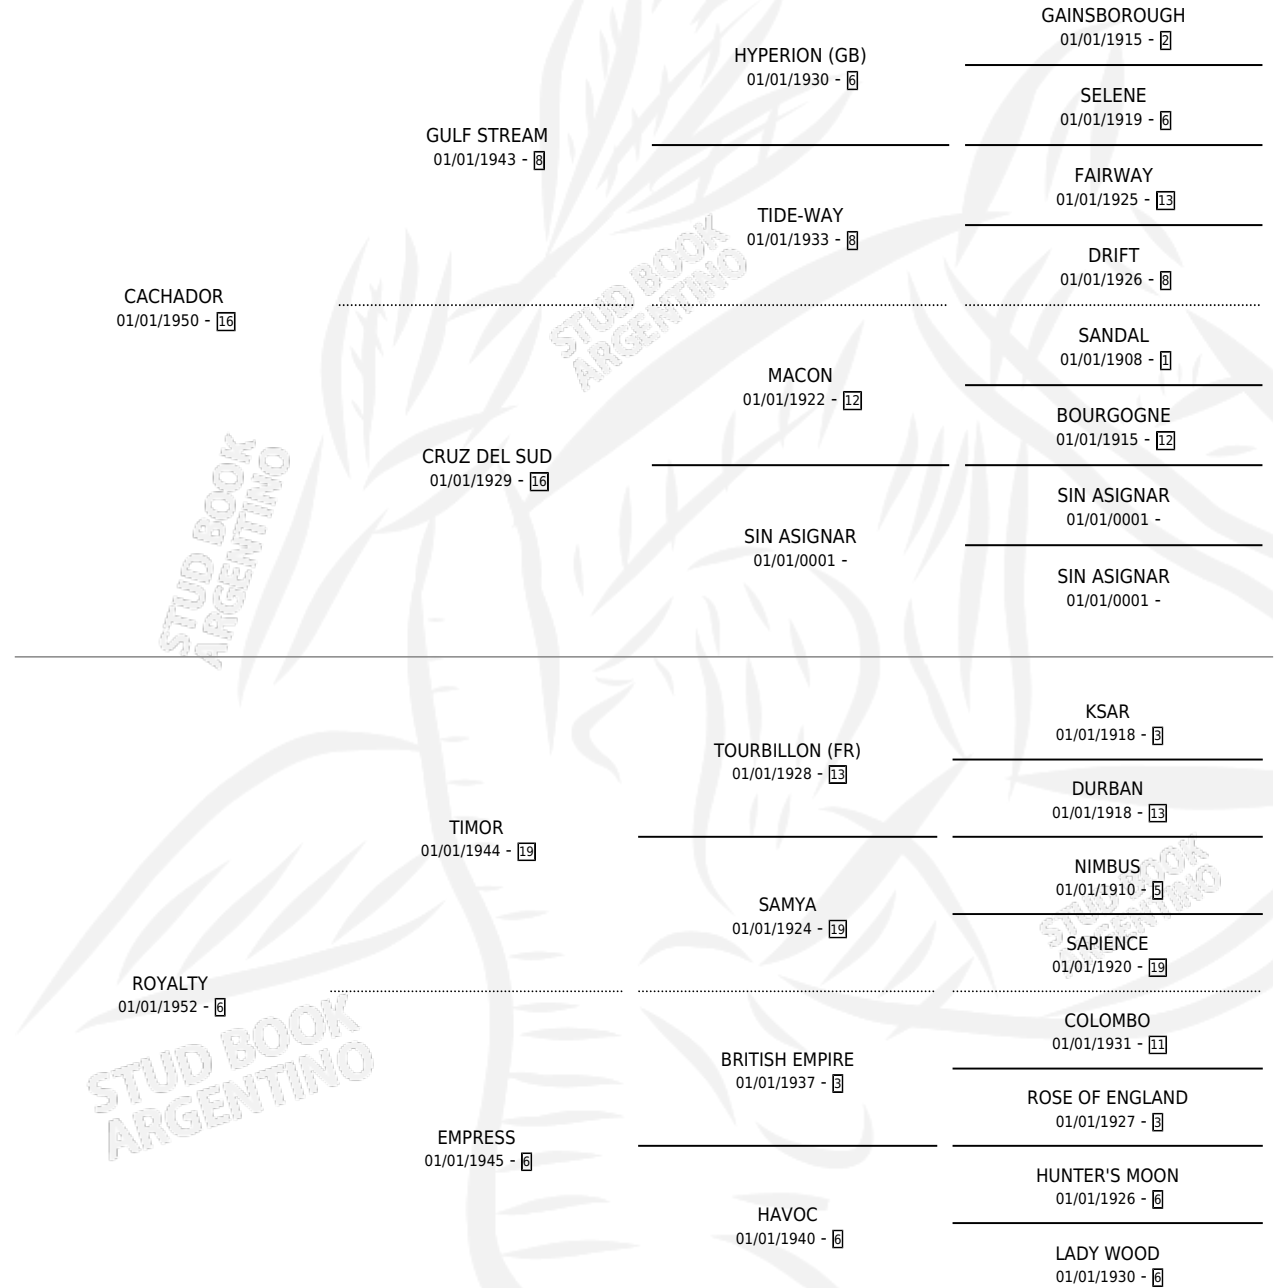

CASTA REAL

por CACHADOR y ROYALTY por TIMOR

Argentina · Hembra · Zaino · SP · 18/09/1960
Familia 6-f · Volumen 24

ESTADO

TIPIFICACIÓN SANGUÍNEA	X
TIPIFICACIÓN POR ADN	X
PASAPORTE	X
IDENTIFICACIÓN POR MICROCHIP	X
REPRODUCTOR	✓

Lugar de nacimiento: Campo particular

Criador: Sin dato

~

HIJOS

	MACHOS	HEMBRAS
8 NACIERON	3	5
1 CORRIERON	1	0
1 GANARON	1	0
0 GANADORES CL	0 GANADORES GR	0 GANADORES G1

PEDIGREE