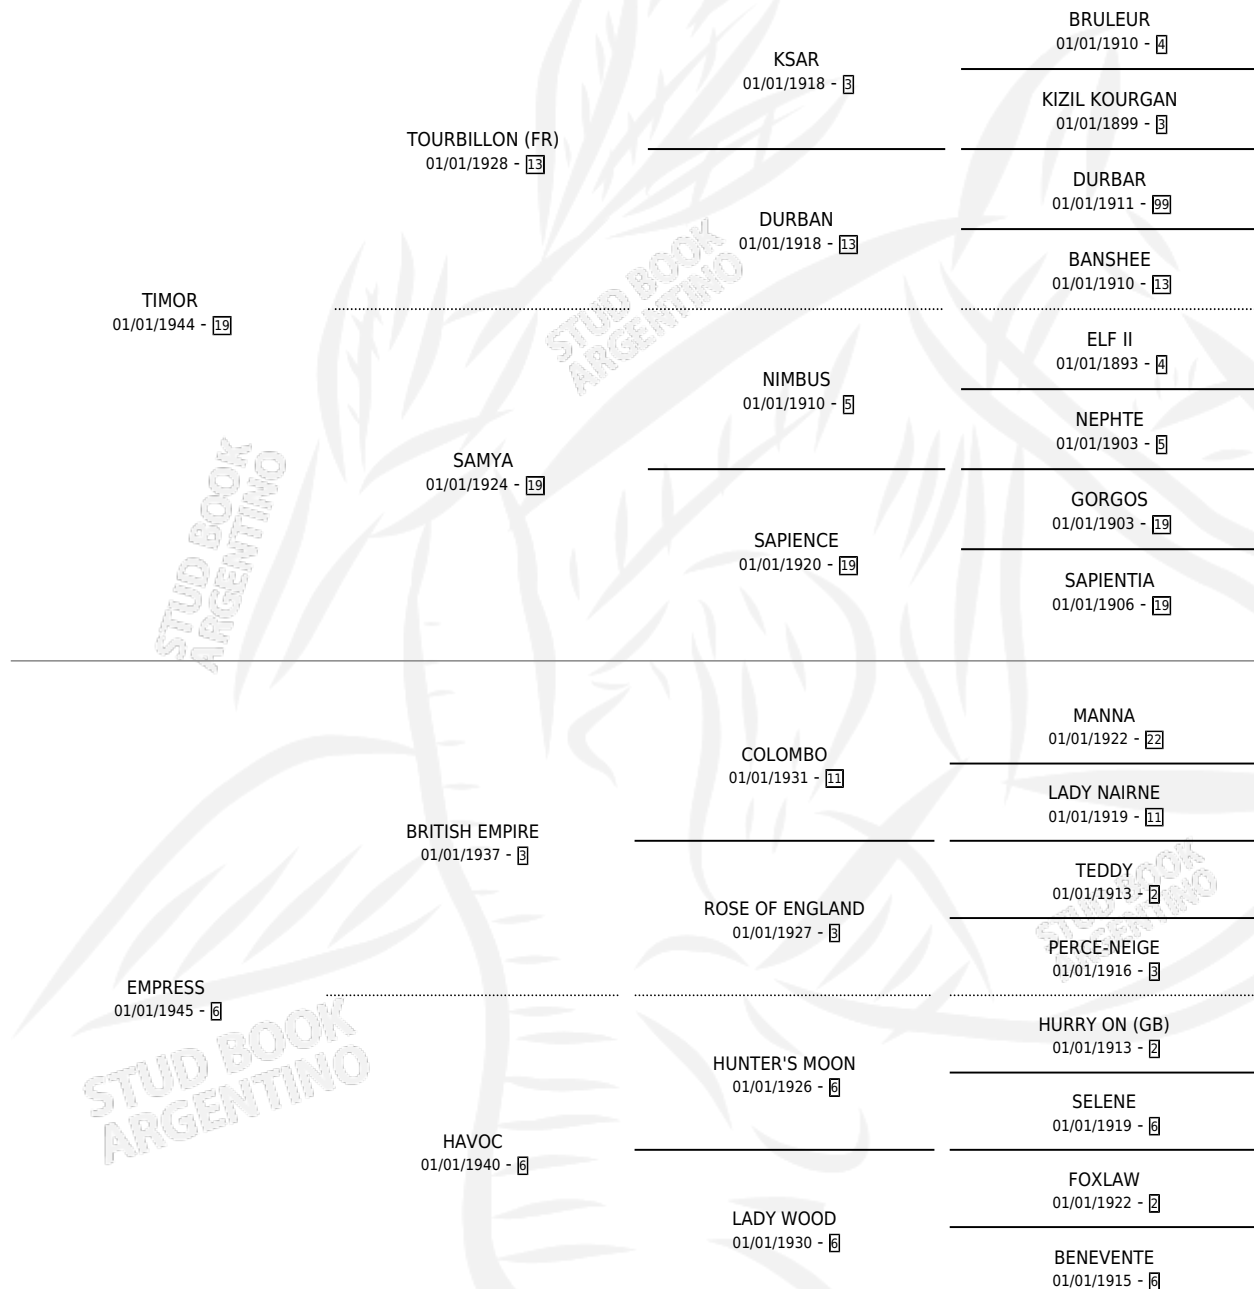

ROYALTY

por **TIMOR** y **EMPRESS** por **BRITISH EMPIRE**

Argentina · Hembra · Zaino Doradillo · SP · 01/01/1952
Familia 6-f · Volumen 21

ESTADO

TIPIFICACIÓN SANGUÍNEA	X
TIPIFICACIÓN POR ADN	X
PASAPORTE	X
IDENTIFICACIÓN POR MICROCHIP	X
REPRODUCTOR	X

Lugar de nacimiento: Campo particular

Criador: Sin dato

~

HIJOS

	MACHOS	HEMBRAS
1 NACIERON	0	1

SIN ACTUACIONES

PEDIGREE

ROYALTY