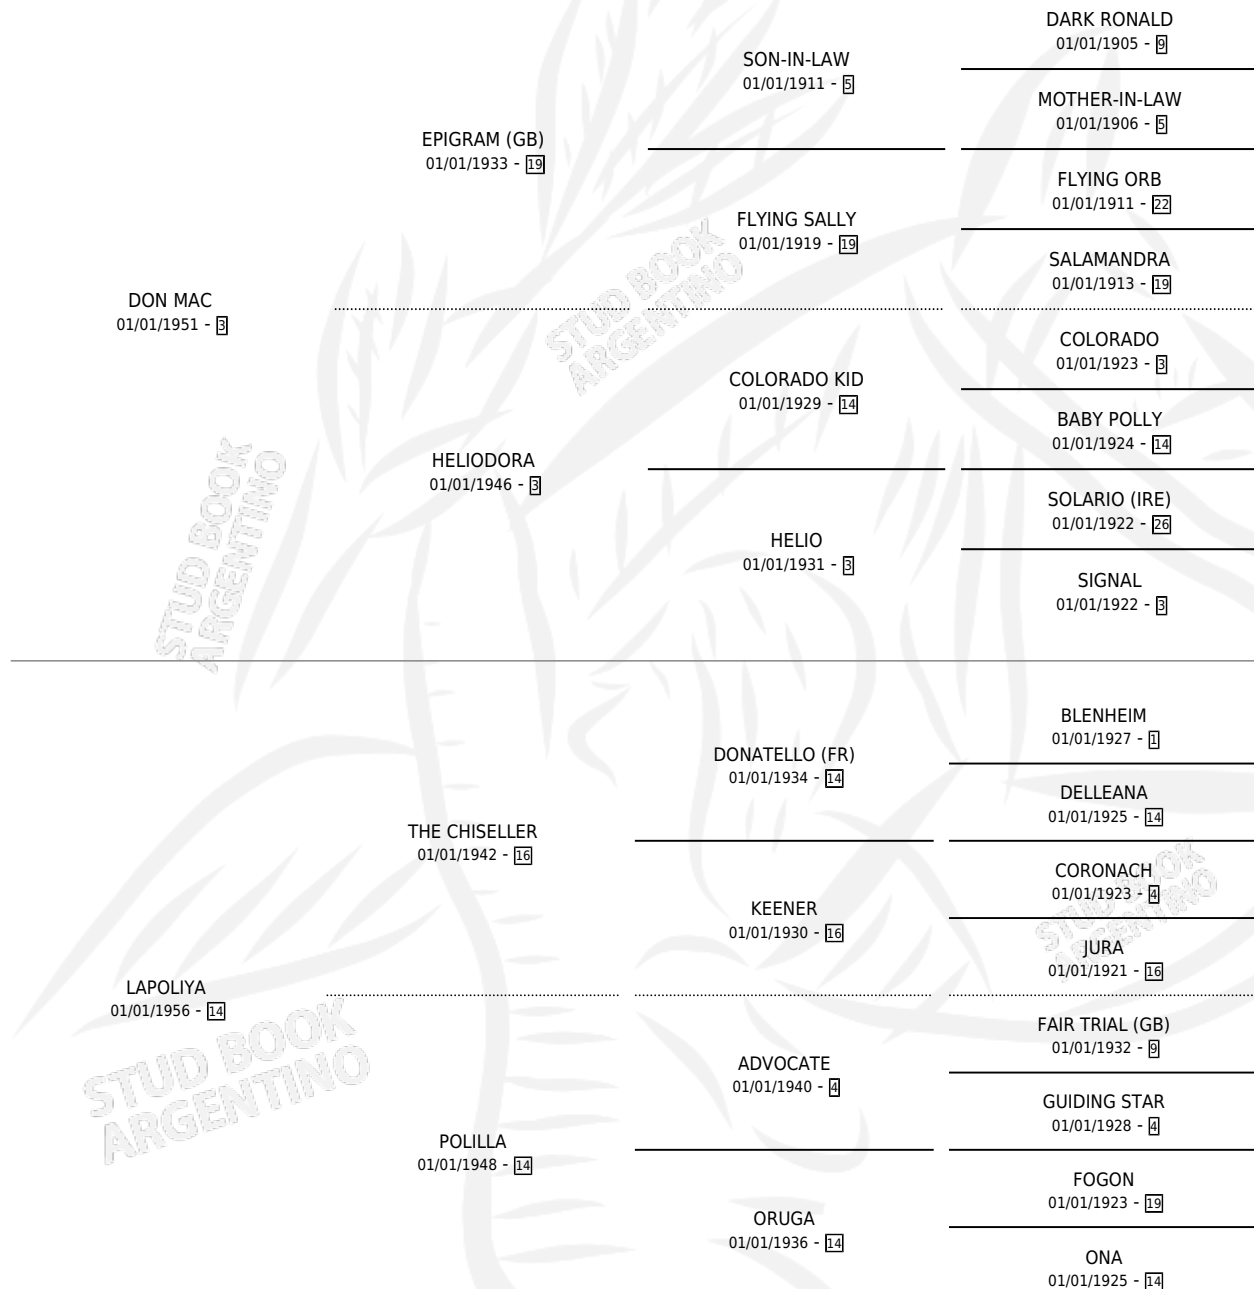

POLIMAC

por DON MAC y LAPOLIYA por THE CHISELLER

Argentina · Macho · Alazan · SP · 01/01/1972
Familia 14-f · Volumen 28

ESTADO

TIPIFICACIÓN SANGUÍNEA	X
TIPIFICACIÓN POR ADN	X
PASAPORTE	X
IDENTIFICACIÓN POR MICROCHIP	X
REPRODUCTOR	X

Lugar de nacimiento: Campo particular

Criador: Sin dato

~

HIJOS

	MACHOS	HEMBRAS
2 NACIERON	0	2
SIN ACTUACIONES		

PEDIGREE

POLIMAC

Datos oficiales del Stud Book Argentino