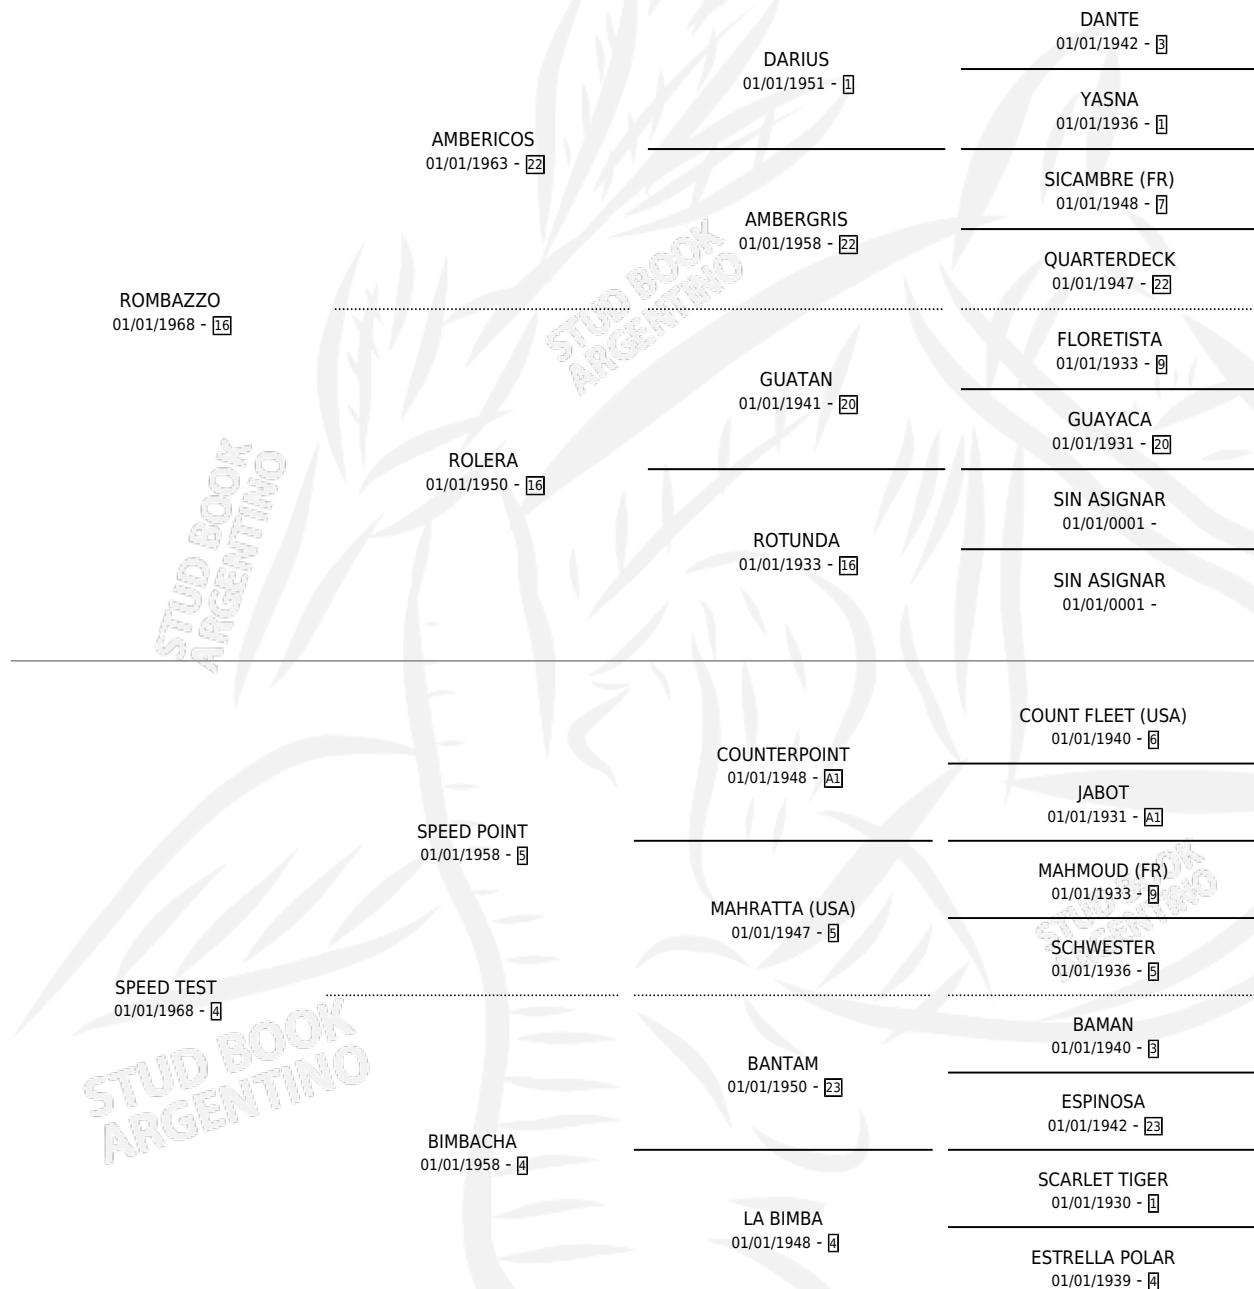

SPEEDY

por ROMBAZZO y SPEED TEST por SPEED POINT

Argentina · Macho · Alazan Tostado · SP · 01/01/1977
Familia 4-k · Volumen 29

ESTADO

TIPIFICACIÓN SANGUÍNEA	✓
TIPIFICACIÓN POR ADN	X
PASAPORTE	X
IDENTIFICACIÓN POR MICROCHIP	X
REPRODUCTOR	✓

Lugar de nacimiento: Campo particular

Criador: Sin dato

~

HIJOS

	MACHOS	HEMBRAS
13 NACIERON	8	5
3 CORRIERON	2	1

SIN ACTUACIONES

PEDIGREE