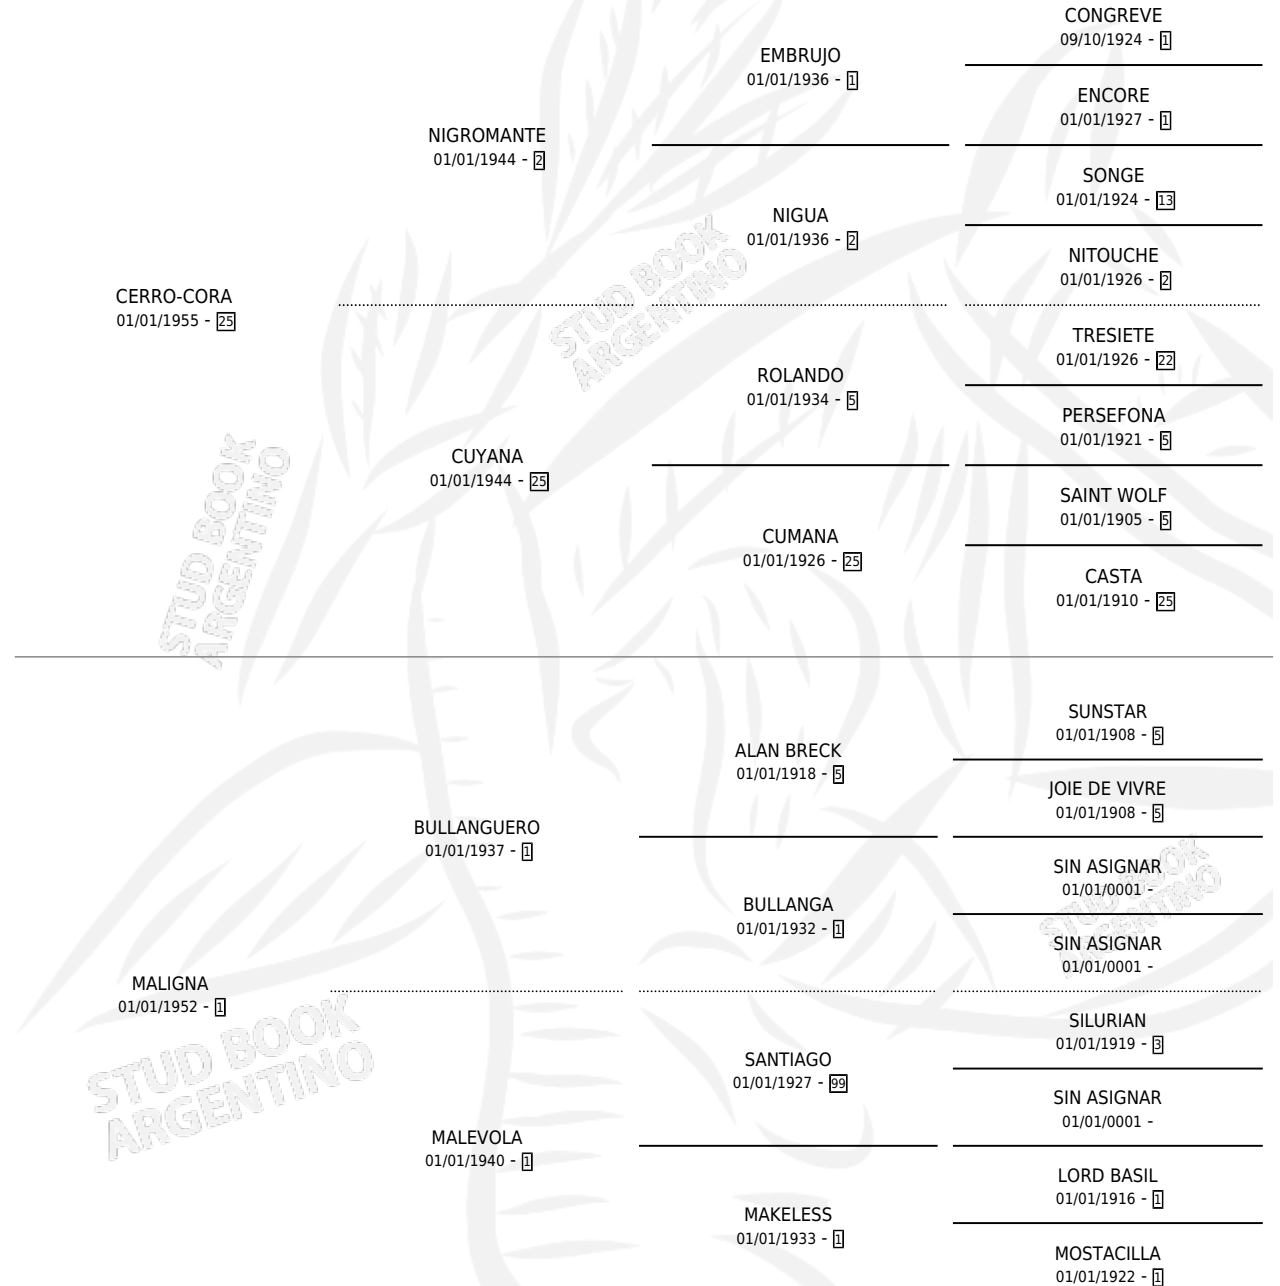

CEBRINA

por CERRO-CORA y MALIGNA por BULLANGUERO

Argentina · Hembra · Alazan · SP · 01/01/1964
Familia 1-h · Volumen 25

ESTADO

TIPIFICACIÓN SANGUÍNEA	X
TIPIFICACIÓN POR ADN	X
PASAPORTE	X
IDENTIFICACIÓN POR MICROCHIP	X
REPRODUCTOR	X

Lugar de nacimiento: Campo particular

Criador: Sin dato

~

HIJOS

	MACHOS	HEMBRAS
2 NACIERON	0	2
1 CORRIERON	0	1

SIN ACTUACIONES

PEDIGREE

CEBRINA