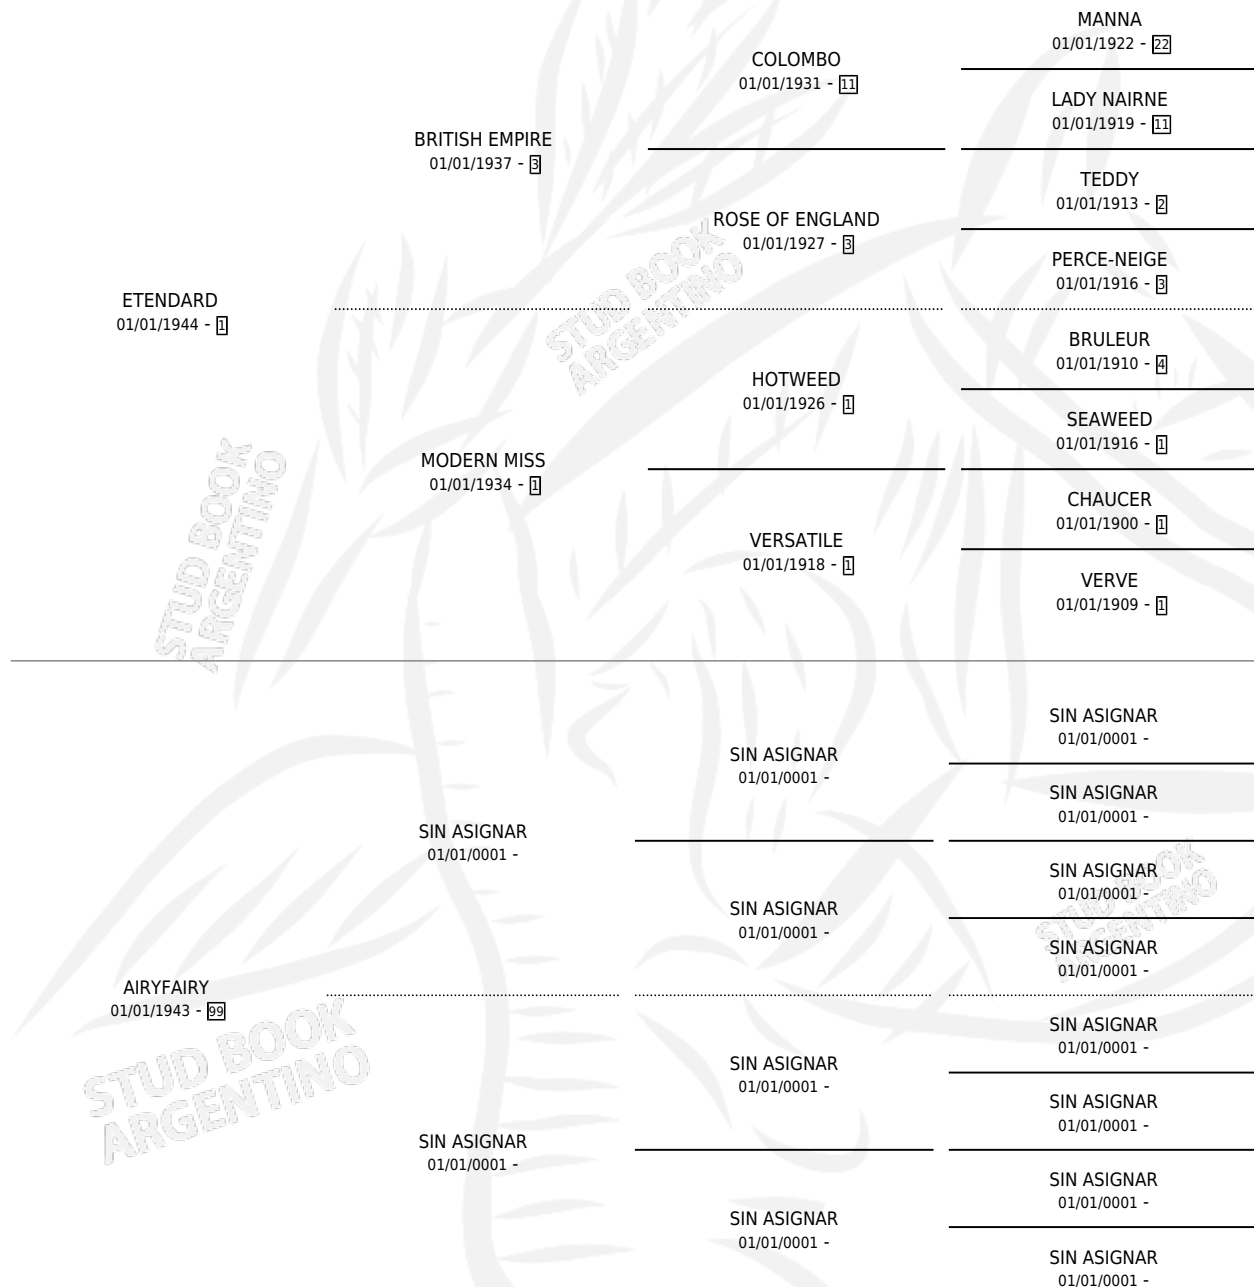

AIRY'S QUEEN

por **ETENDARD** y **AIRYFAIRY** por **SIN ASIGNAR**

Argentina · Hembra · Alazan · SP · 01/01/1953
Familia 99 · Volumen 21

ESTADO

TIPIFICACIÓN SANGUÍNEA	X
TIPIFICACIÓN POR ADN	X
PASAPORTE	X
IDENTIFICACIÓN POR MICROCHIP	X
REPRODUCTOR	X

Lugar de nacimiento: Campo particular

Criador: Sin dato

~

HIJOS

	MACHOS	HEMBRAS
1 NACIERON	1	0
SIN ACTUACIONES		

PEDIGREE

AIRY'S QUEEN

Datos oficiales del Stud Book Argentino