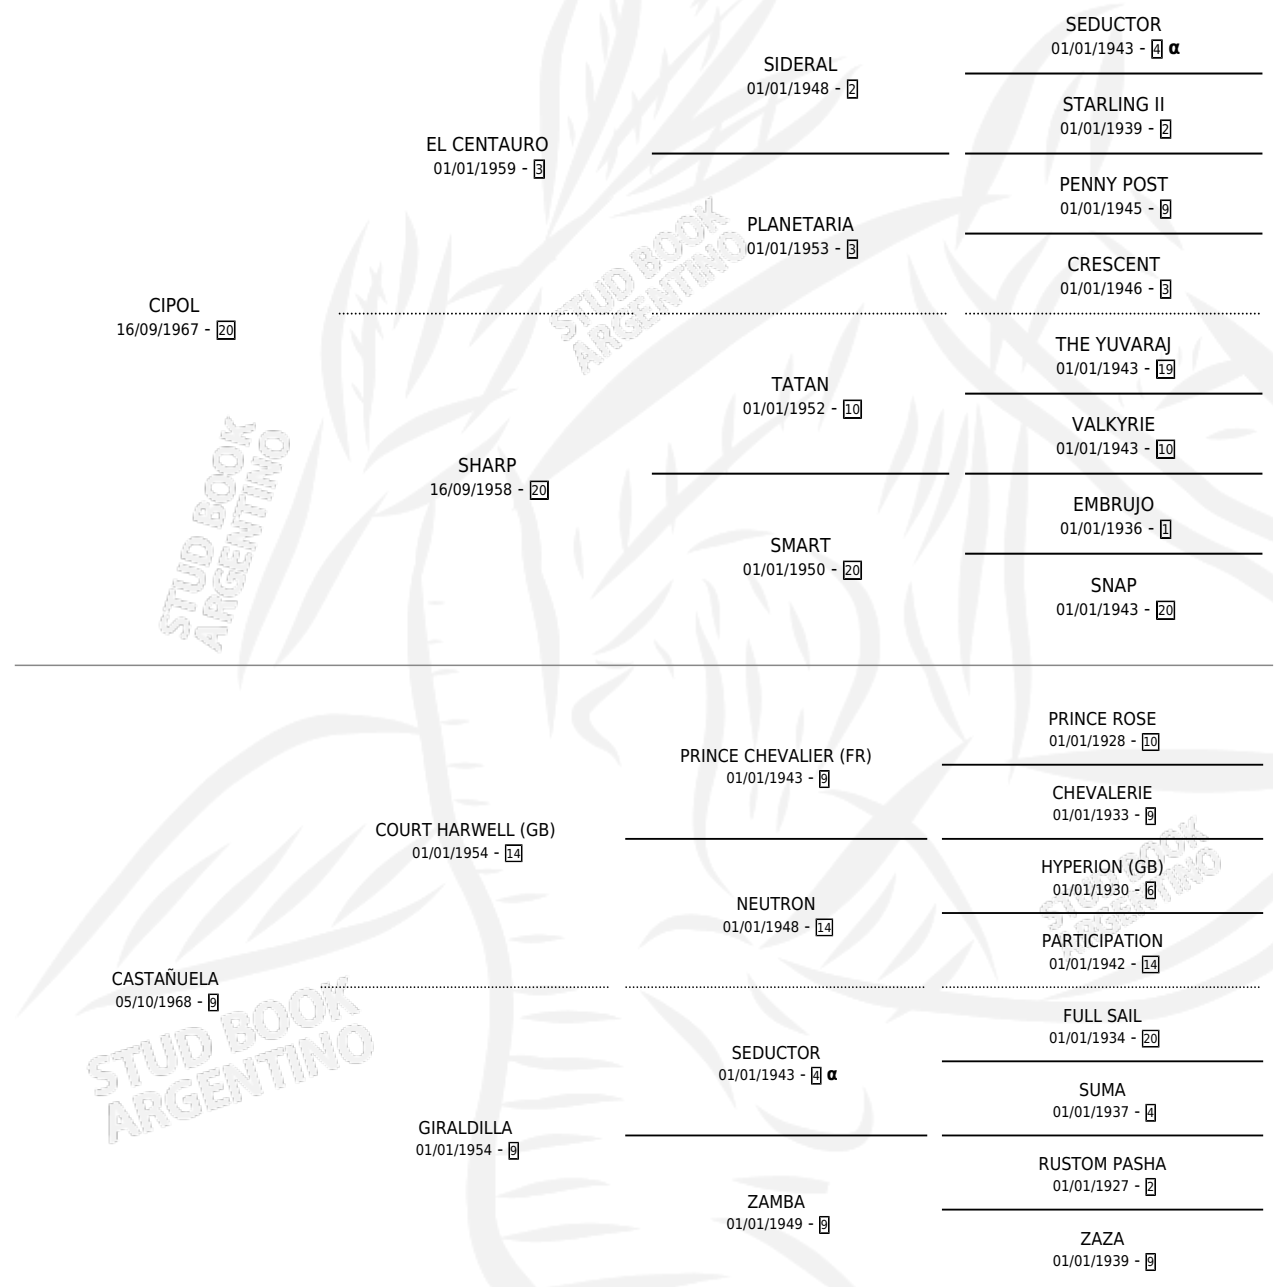

KRONPEZAI

por CIPOL y CASTAÑUELA por COURT HARWELL (GB)

Argentina · Macho · Alazan Tostado · SP · 12/09/1977
Familia 9-g · Volumen 29

ESTADO

TIPIFICACIÓN SANGUÍNEA	X
TIPIFICACIÓN POR ADN	X
PASAPORTE	X
IDENTIFICACIÓN POR MICROCHIP	X
REPRODUCTOR	X

Lugar de nacimiento: Campo particular

Criador: Sin dato

PEDIGREE

INBREEDING : α

CAMPAÑA

Solo carreras oficiales de Argentina

POR EDAD

EDAD	CC	1°	2°	3°	4°	5°	NP	CLC	CLG	CLCG1	CLGG1	IMPORTE	GANANCIA / CC
2 AÑOS	1	0	0	0	0	1	0	1	0	0	0	\$663,500	\$663,500
3 AÑOS	3	0	0	0	0	3	0	3	0	2	0	\$0	\$0
4 AÑOS	1	1	0	0	0	0	0	0	0	0	0	\$0	\$0
TOTALES	5	1	0	0	0	4	0	4	0	2	0	\$663,500	\$132,700
%		20.0%	0.0%	0.0%	0.0%	80.0%	0.0%	80.0%	0.0%	50.0%	0.0%		

Ganador en La Plata - \$663,500, a los 4 años.

POR DISTANCIA

HIPODROMO	CC	1°	2°	3°	4°	5°	NP	CLC	CLG	CLCG1	CLGG1	IMPORTE
LA PLATA	4	1	0	0	0	3	0	3	0	1	0	\$663,500
0 MTS	3	1	0	0	0	2	0	2	0	1	0	\$0
1300 MTS	1	0	0	0	0	1	0	1	0	0	0	\$663,500
PALERMO	1	0	0	0	0	1	0	1	0	1	0	\$0
2500 MTS	1	0	0	0	0	1	0	1	0	1	0	\$0