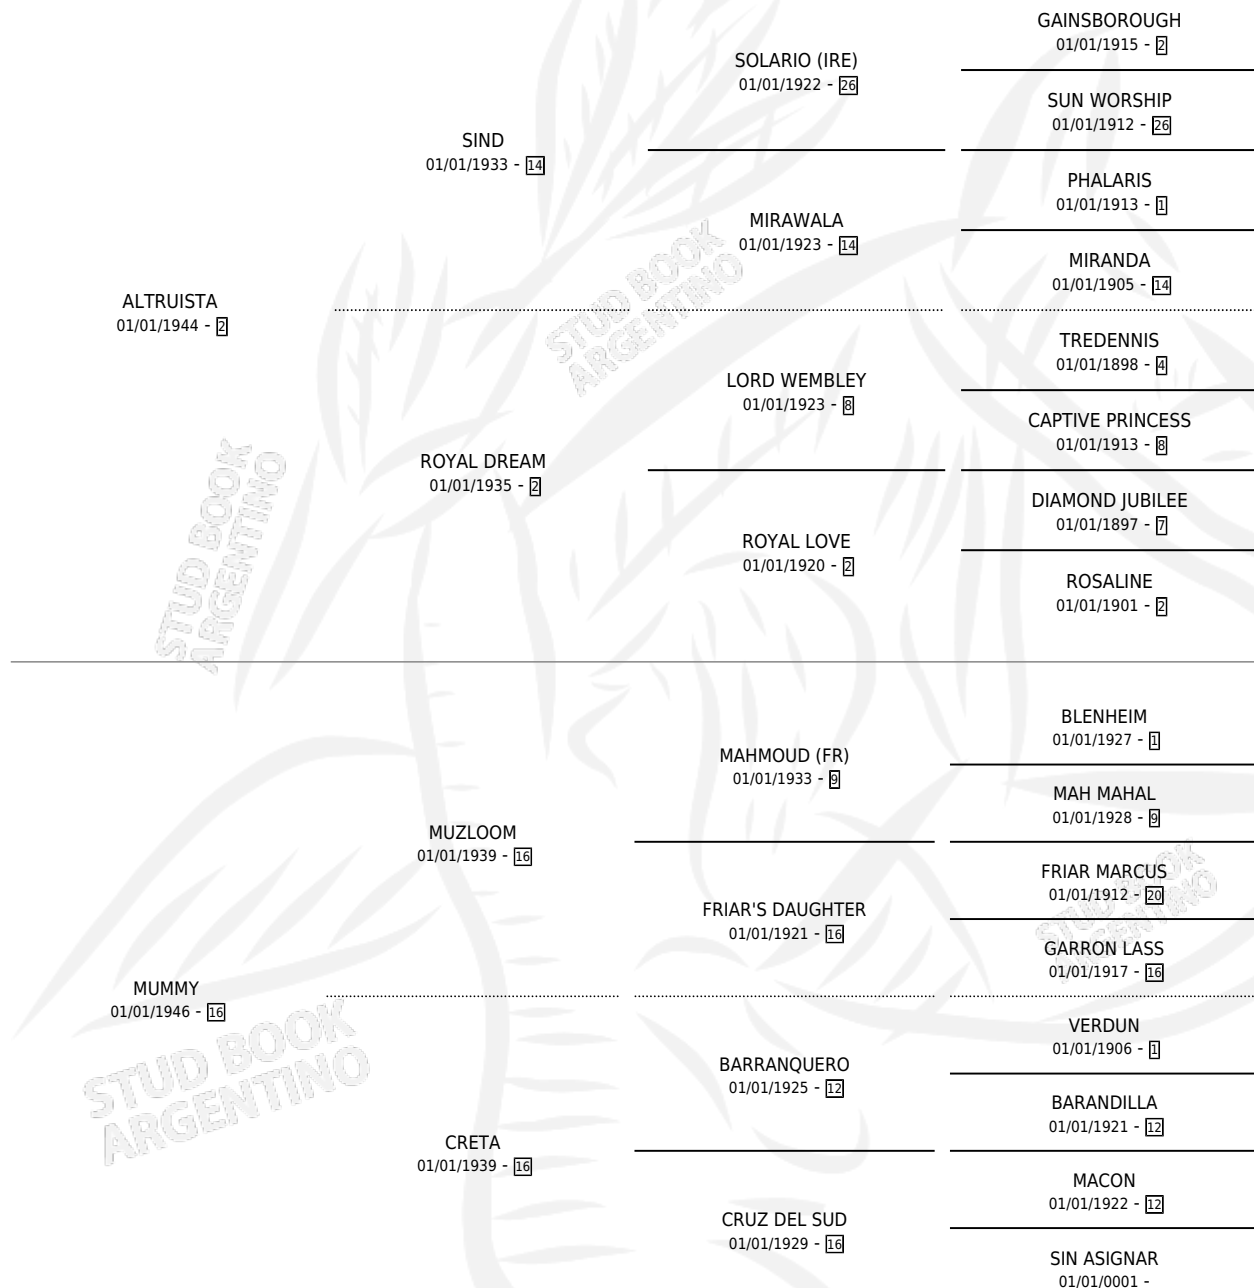

MUGUETE

por **ALTRUISTA** y **MUMMY** por **MUZLOOM**

Argentina · Hembra · Zaino · SP · 24/10/1959
Familia 16 · Volumen 23

ESTADO

TIPIFICACIÓN SANGUÍNEA	X
TIPIFICACIÓN POR ADN	X
PASAPORTE	X
IDENTIFICACIÓN POR MICROCHIP	X
REPRODUCTOR	X

Lugar de nacimiento: Campo particular

Criador: Sin dato

~

HIJOS

	MACHOS	HEMBRAS
2 NACIERON	0	2
SIN ACTUACIONES		

PEDIGREE

MUGUETE

Datos oficiales del Stud Book Argentino