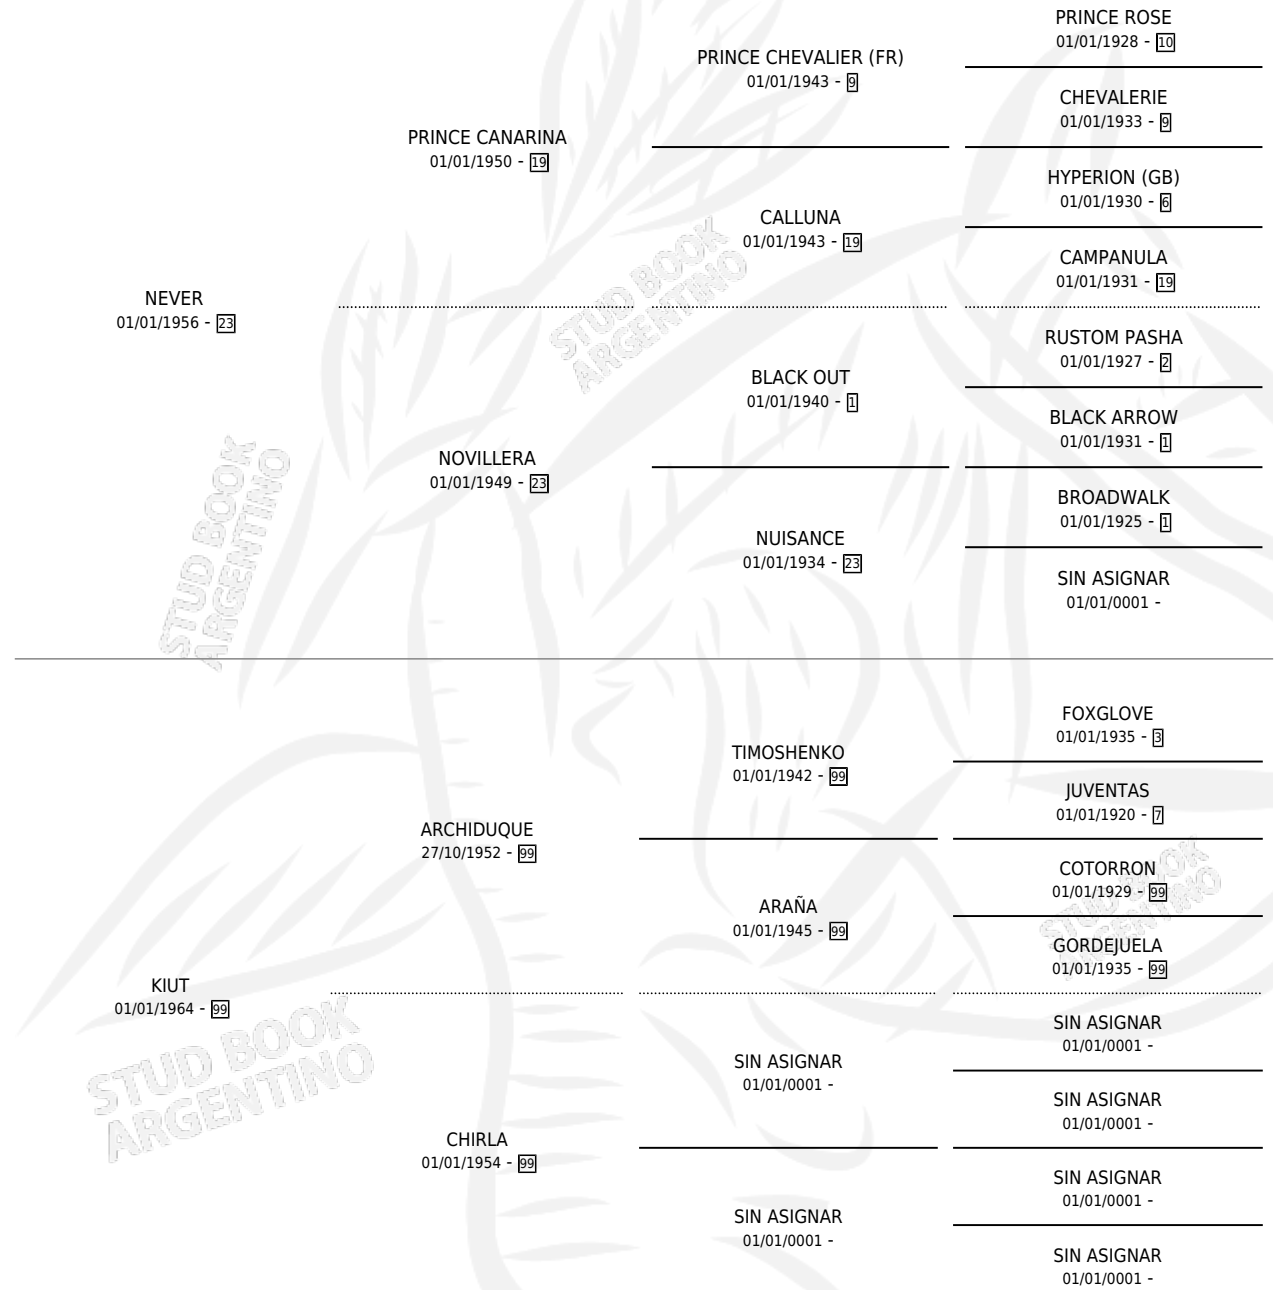

CHESLEIR

por NEVER y KIUT por ARCHIDUQUE

Argentina · Hembra · Alazan · SP · 01/01/1973
Familia 99 · Volumen 28

ESTADO

TIPIFICACIÓN SANGUÍNEA	X
TIPIFICACIÓN POR ADN	X
PASAPORTE	X
IDENTIFICACIÓN POR MICROCHIP	X
REPRODUCTOR	X

Lugar de nacimiento: Campo particular

Criador: Sin dato

~

HIJOS

	MACHOS	HEMBRAS
1 NACIERON	0	1
SIN ACTUACIONES		

PEDIGREE

CHESLEIR

Datos oficiales del Stud Book Argentino