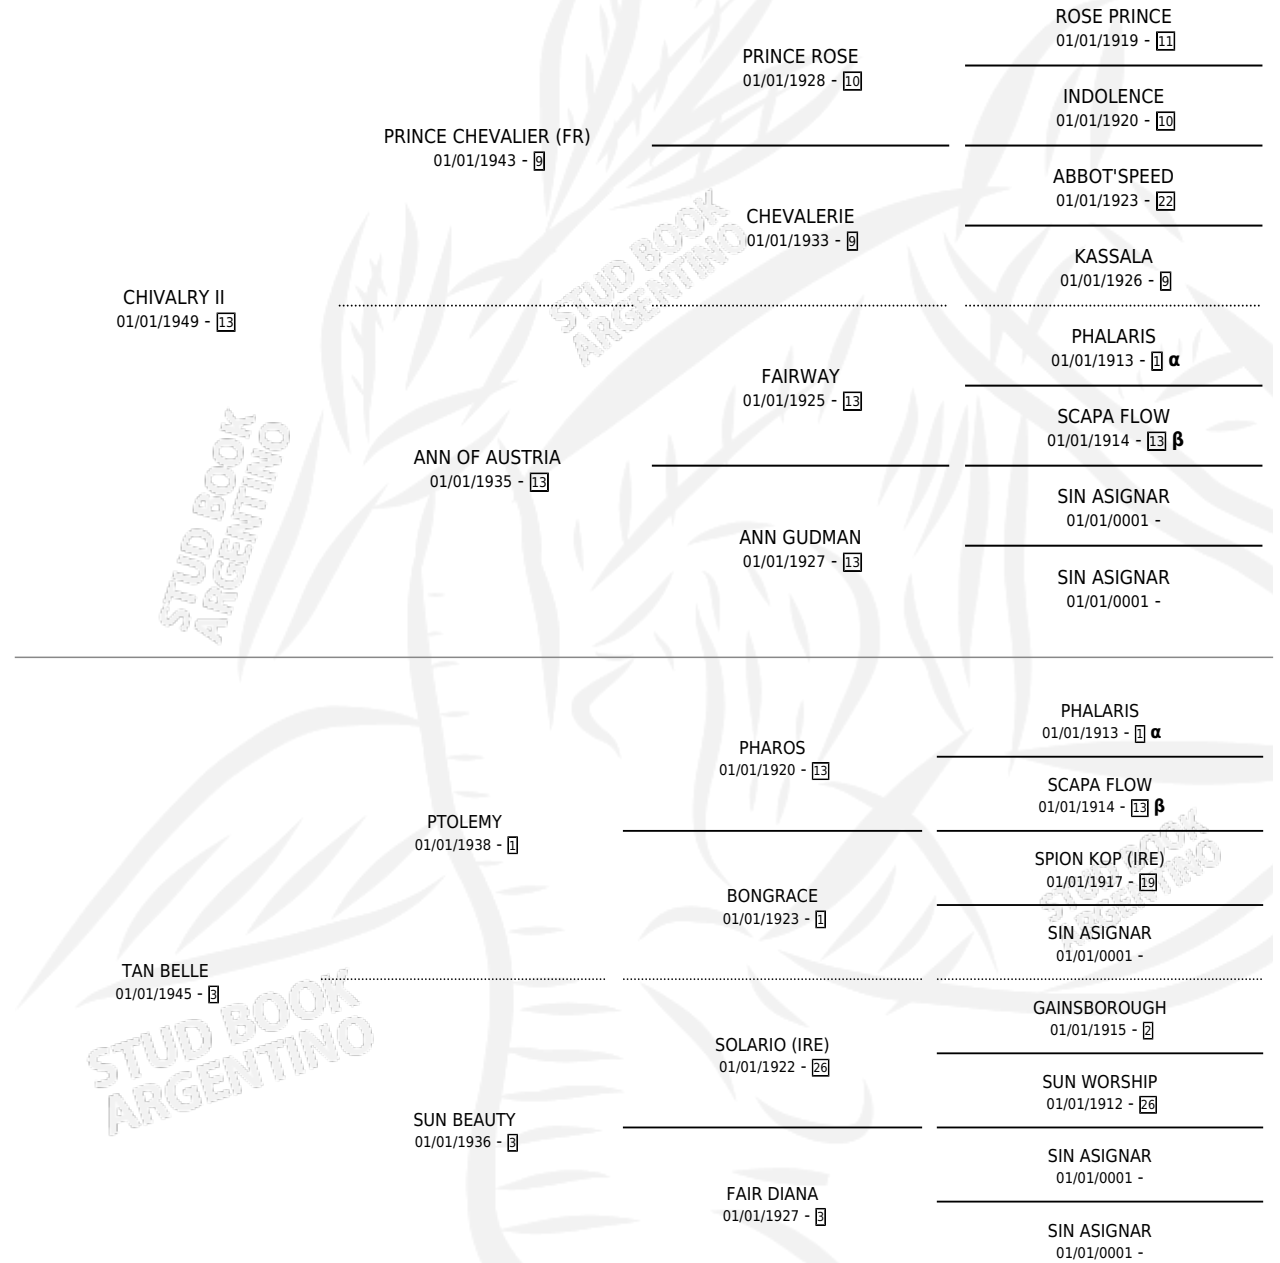

## PEDIGREE

Argentina · Hembra · Zaino Doradillo · SP · 01/01/1959  
Familia 3-d · Volumen 23

### ESTADO

TIPIFICACIÓN SANGUÍNEA	X
TIPIFICACIÓN POR ADN	X
PASAPORTE	X
IDENTIFICACIÓN POR MICROCHIP	X
REPRODUCTOR	X

**Lugar de nacimiento:** Campo particular

**Criador:** Sin dato

~

### HIJOS

	MACHOS	HEMBRAS
1 NACIERON	0	1
SIN ACTUACIONES		

INBREEDING :  $\alpha, \beta$