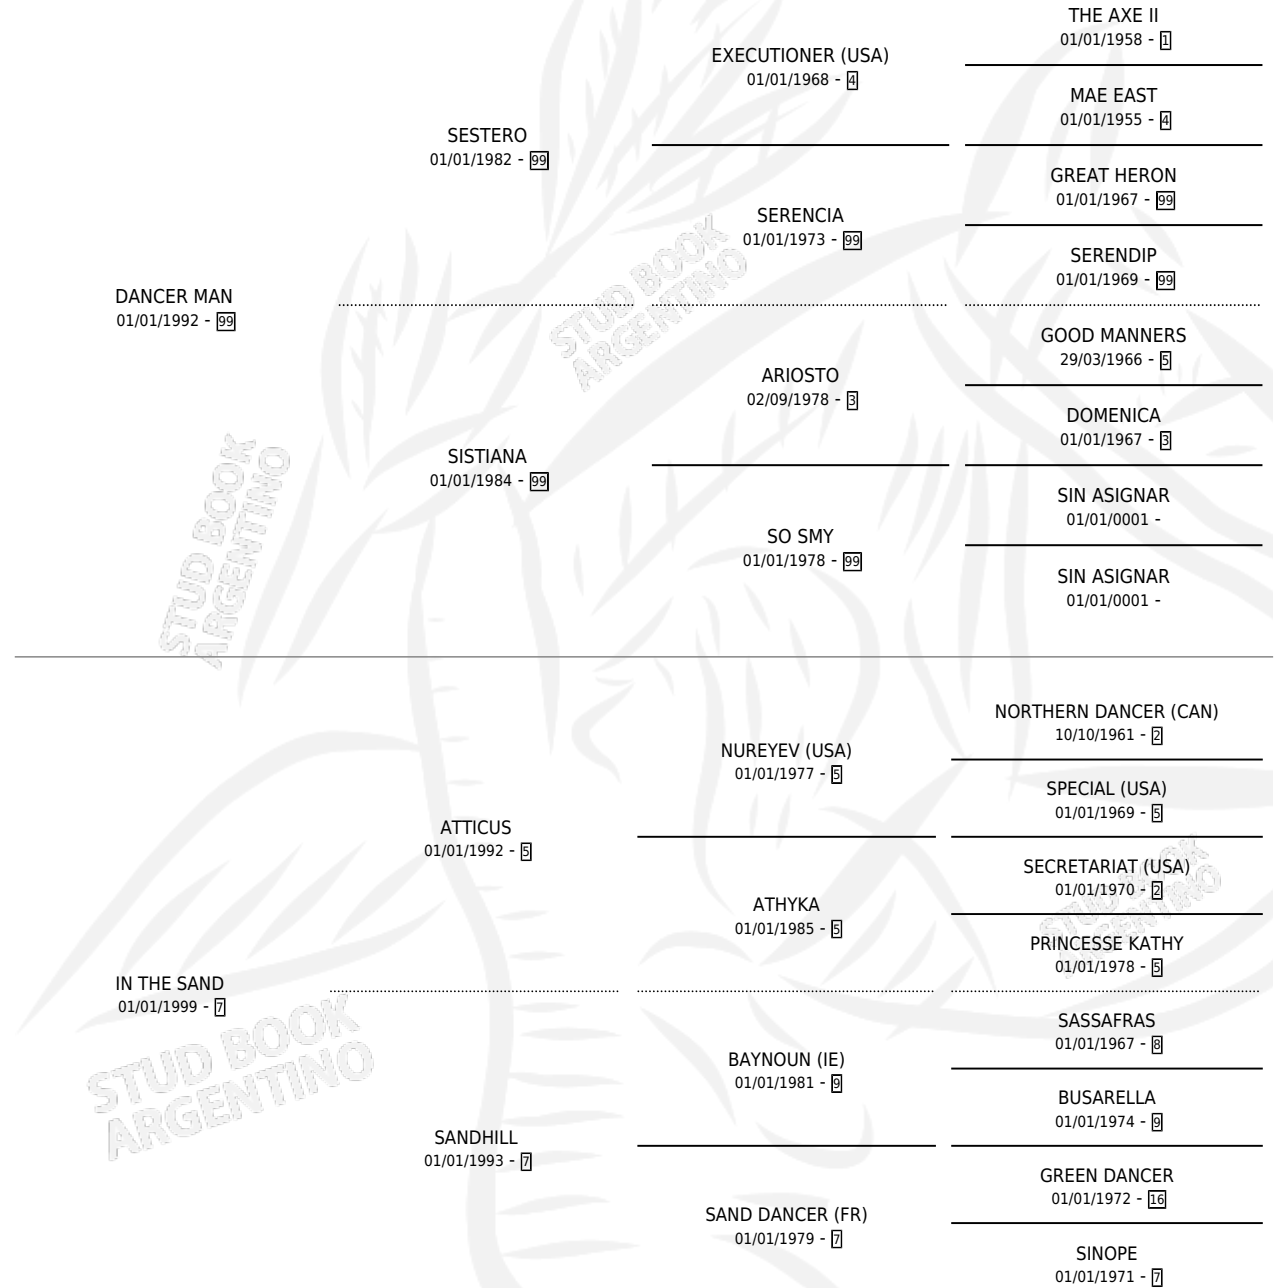

ANAKIN (BRZ)

por **DANCER MAN** y **IN THE SAND** por **ATTICUS**

Brasil · Macho · Alazan Tostado · SP · 01/11/2007
Familia 7-e · Volumen web

ESTADO

TIPIFICACIÓN SANGUÍNEA	X
TIPIFICACIÓN POR ADN	✓
PASAPORTE	✓
IDENTIFICACIÓN POR MICROCHIP	✓
REPRODUCTOR	X

Lugar de nacimiento: Brasil

Criador: Extranjero

PEDIGREE

EXPORTACIÓN / IMPORTACIÓN

FECHA	MOVIMIENTO	PAÍS
22/02/2012	EXPORTADO	BRASIL
12/12/2011	IMPORTADO	BRASIL

~

CAMPAÑA

Solo carreras oficiales de Argentina