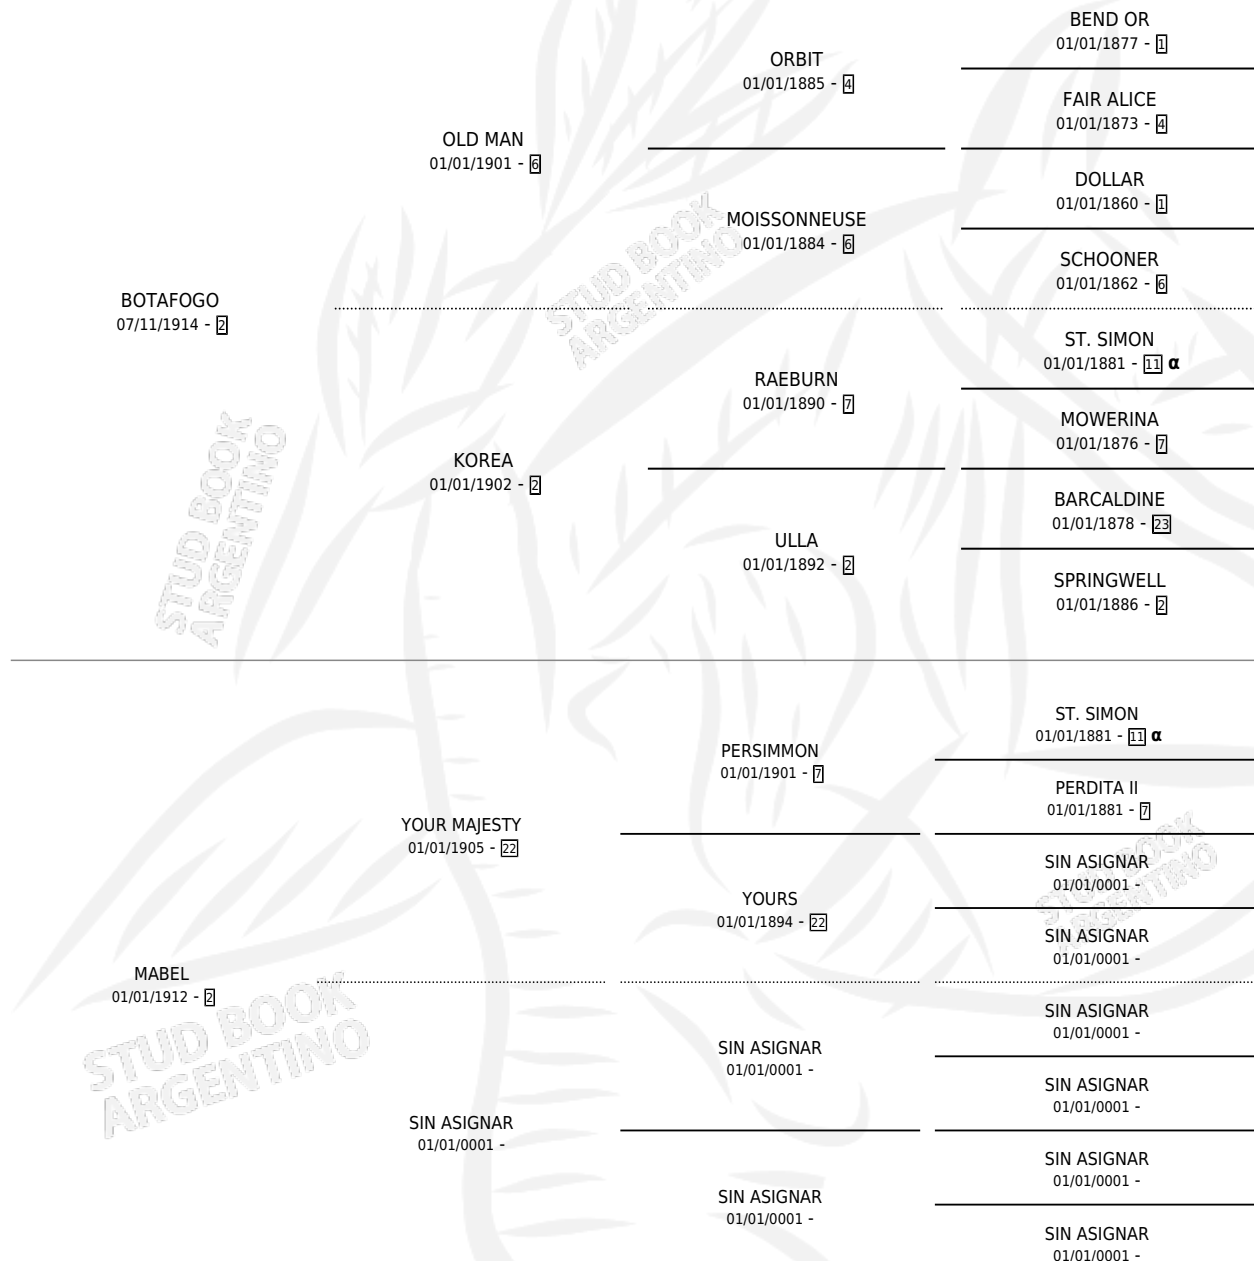

MAREA

por **BOTAFOGO** y **MABEL** por **YOUR MAJESTY**

Argentina · Hembra · Alazan · SP · 01/01/1920
Familia 2-m · Volumen 10

ESTADO

TIPIFICACIÓN SANGUÍNEA	X
TIPIFICACIÓN POR ADN	X
PASAPORTE	X
IDENTIFICACIÓN POR MICROCHIP	X
REPRODUCTOR	X

Lugar de nacimiento: Campo particular

Criador: Sin dato

~

HIJOS

	MACHOS	HEMBRAS
2 NACIERON	0	2
SIN ACTUACIONES		

PEDIGREE

INBREEDING : α

MAREA