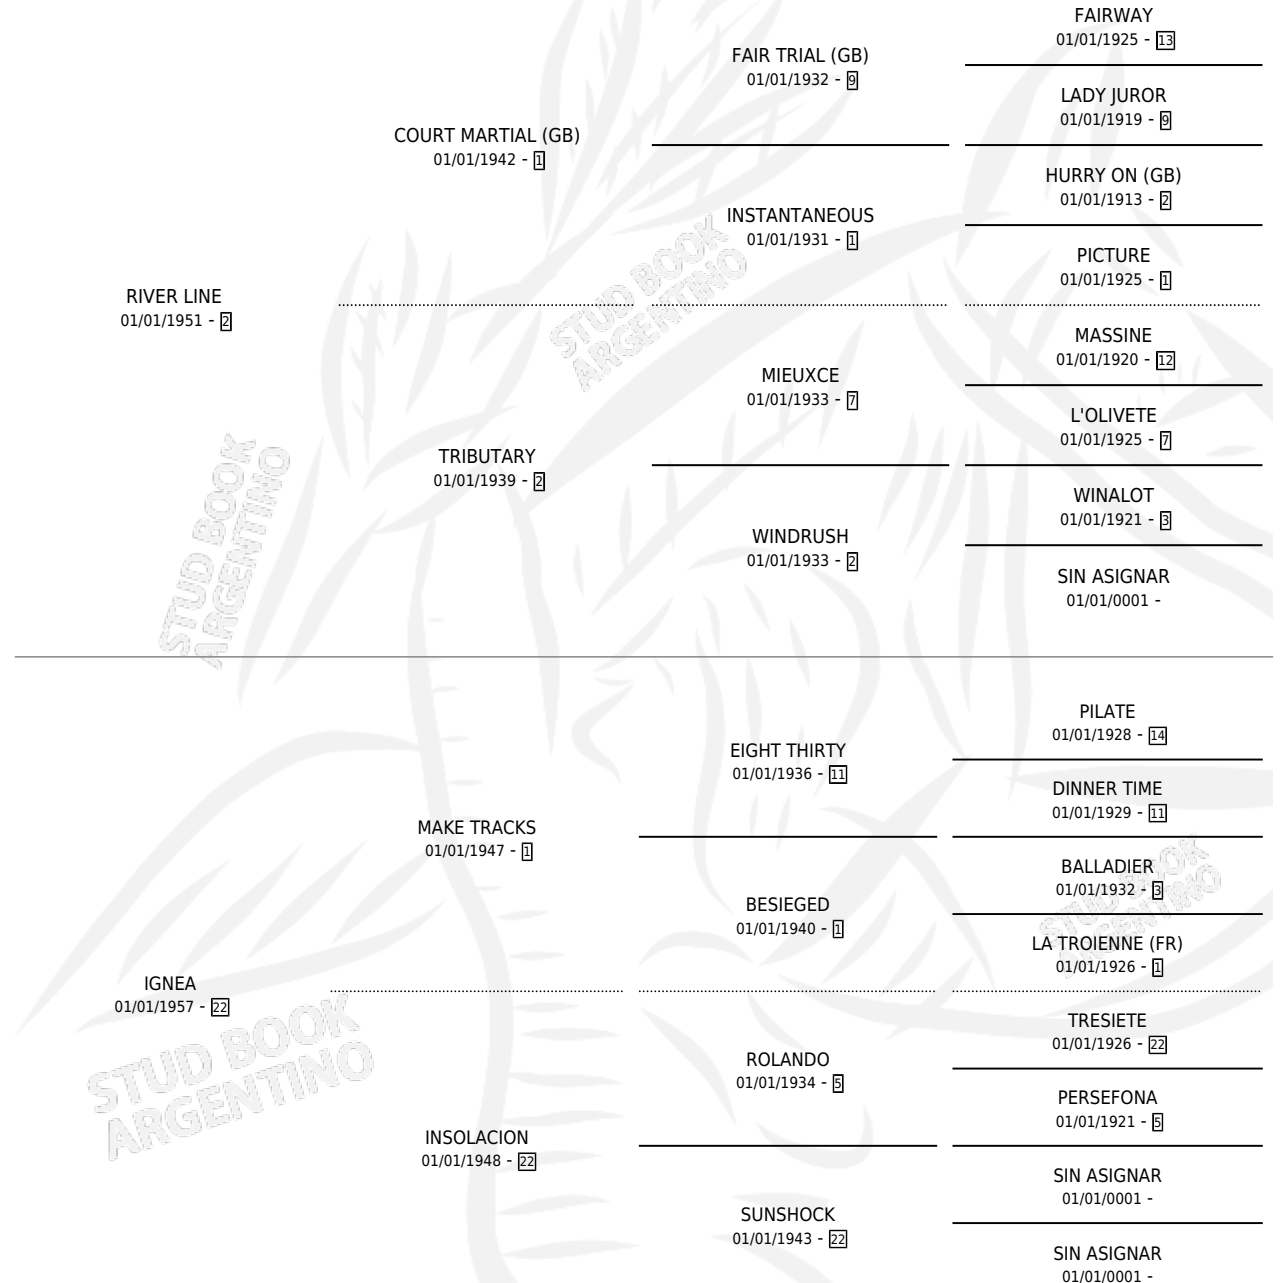

CHIRIBITA

por RIVER LINE y IGNEA por MAKE TRACKS

Argentina · Hembra · Zaino · SP · 01/01/1965
Familia 22 · Volumen 25

ESTADO

TIPIFICACIÓN SANGUÍNEA	X
TIPIFICACIÓN POR ADN	X
PASAPORTE	X
IDENTIFICACIÓN POR MICROCHIP	X
REPRODUCTOR	X

Lugar de nacimiento: Campo particular

Criador: Sin dato

~

HIJOS

	MACHOS	HEMBRAS
1 NACIERON	0	1
SIN ACTUACIONES		

PEDIGREE

CHIRIBITA

Datos oficiales del Stud Book Argentino