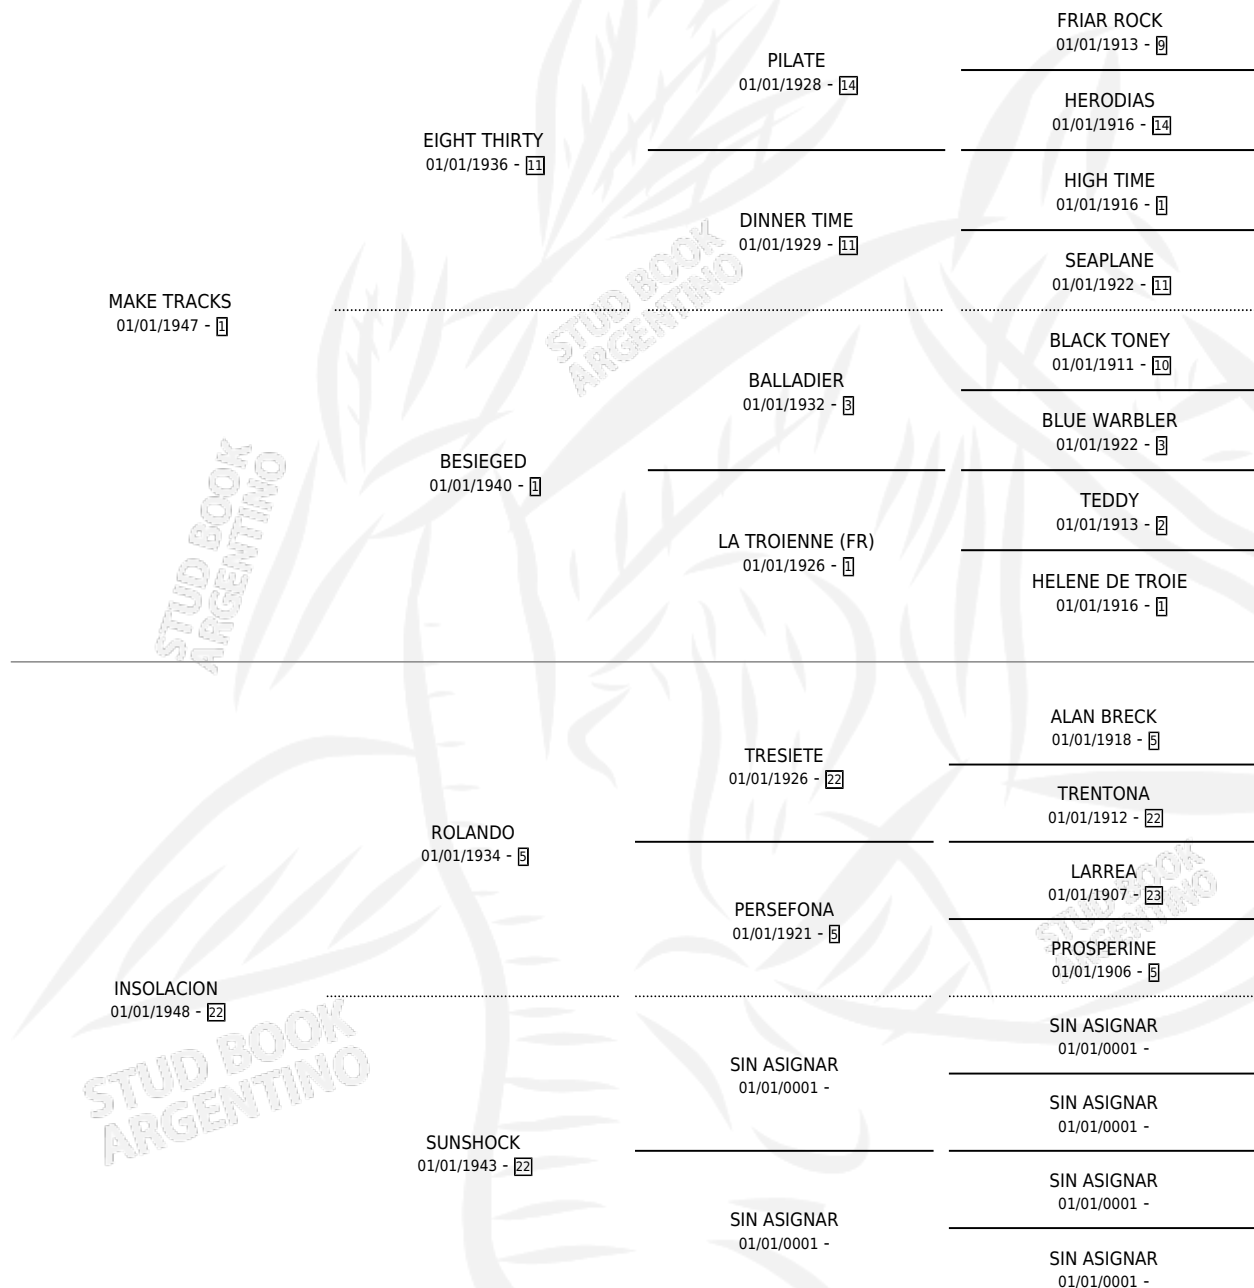

IGNEA

por MAKE TRACKS y INSOLACION por ROLANDO

Argentina · Hembra · Alazan · SP · 01/01/1957
Familia 22 · Volumen 23

ESTADO

TIPIFICACIÓN SANGUÍNEA	X
TIPIFICACIÓN POR ADN	X
PASAPORTE	X
IDENTIFICACIÓN POR MICROCHIP	X
REPRODUCTOR	X

Lugar de nacimiento: Campo particular

Criador: Sin dato

~

HIJOS

	MACHOS	HEMBRAS
1 NACIERON	0	1

SIN ACTUACIONES

PEDIGREE