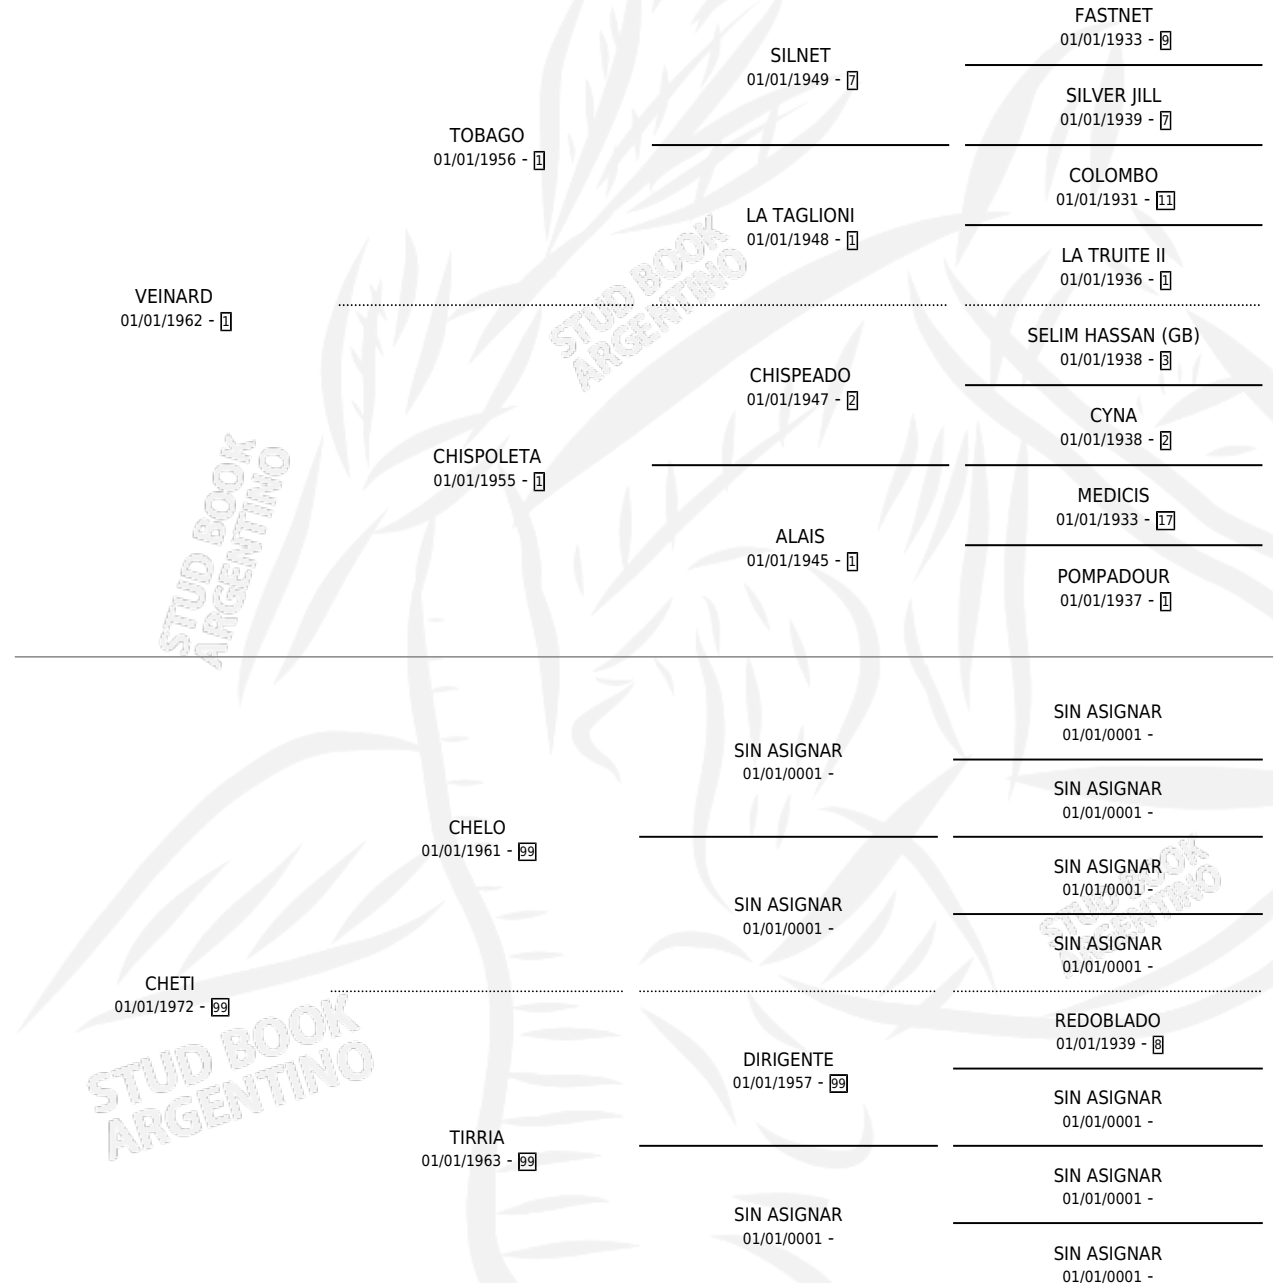

CHISPEADA

por VEINARD y CHETI por CHELO

Argentina · Hembra · Zaino Negro · SP · 01/01/1976
Familia 99 · Volumen 29

ESTADO

TIPIFICACIÓN SANGUÍNEA	X
TIPIFICACIÓN POR ADN	X
PASAPORTE	X
IDENTIFICACIÓN POR MICROCHIP	X
REPRODUCTOR	X

Lugar de nacimiento: Campo particular

Criador: Sin dato

~

HIJOS

	MACHOS	HEMBRAS
1 NACIERON	0	1
SIN ACTUACIONES		

PEDIGREE

CHISPEADA

Datos oficiales del Stud Book Argentino