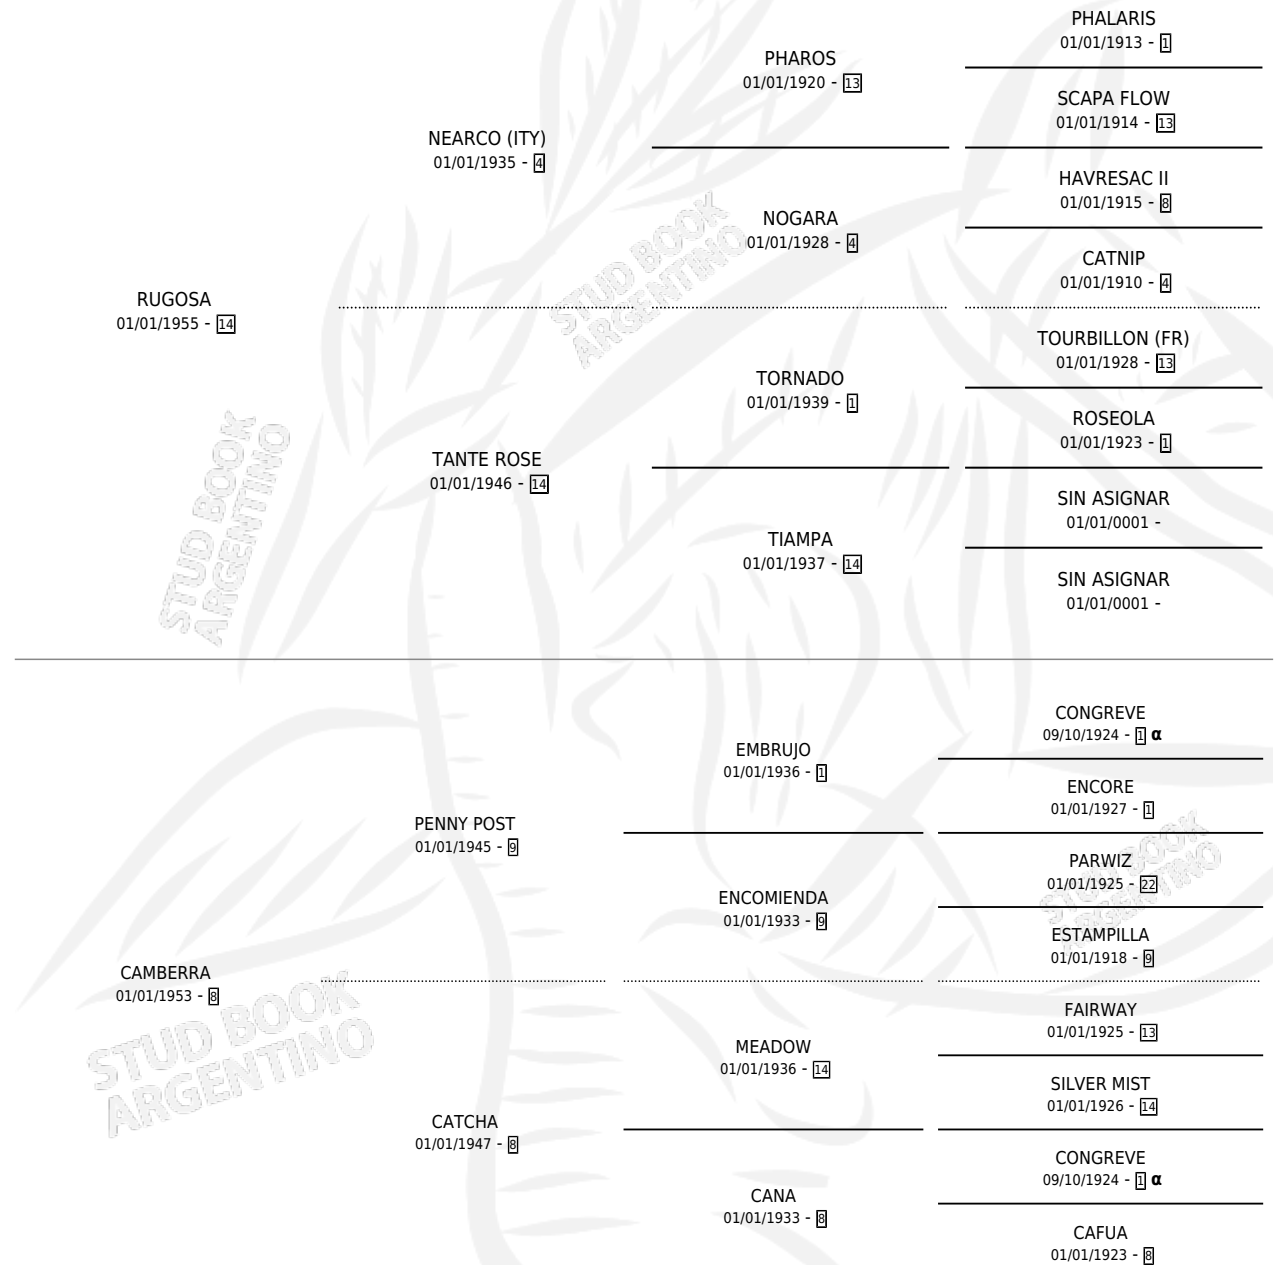

# CHIT-CHAT

por RUGOSA y CABBERRA por PENNY POST

Argentina · Hembra · Zaino · SP · 01/01/1964  
Familia 8-b · Volumen 25

## ESTADO

TIPIFICACIÓN SANGUÍNEA	X
TIPIFICACIÓN POR ADN	X
PASAPORTE	X
IDENTIFICACIÓN POR MICROCHIP	X
REPRODUCTOR	X

**Lugar de nacimiento:** Campo particular

**Criador:** Sin dato

~

## HIJOS

	MACHOS	HEMBRAS
3 NACIERON	1	2
1 CORRIERON	1	0
1 GANARON	1	0
<b>0</b> GANADORES CL	<b>0</b> GANADORES GR	<b>0</b> GANADORES G1

## PEDIGREE

INBREEDING : α