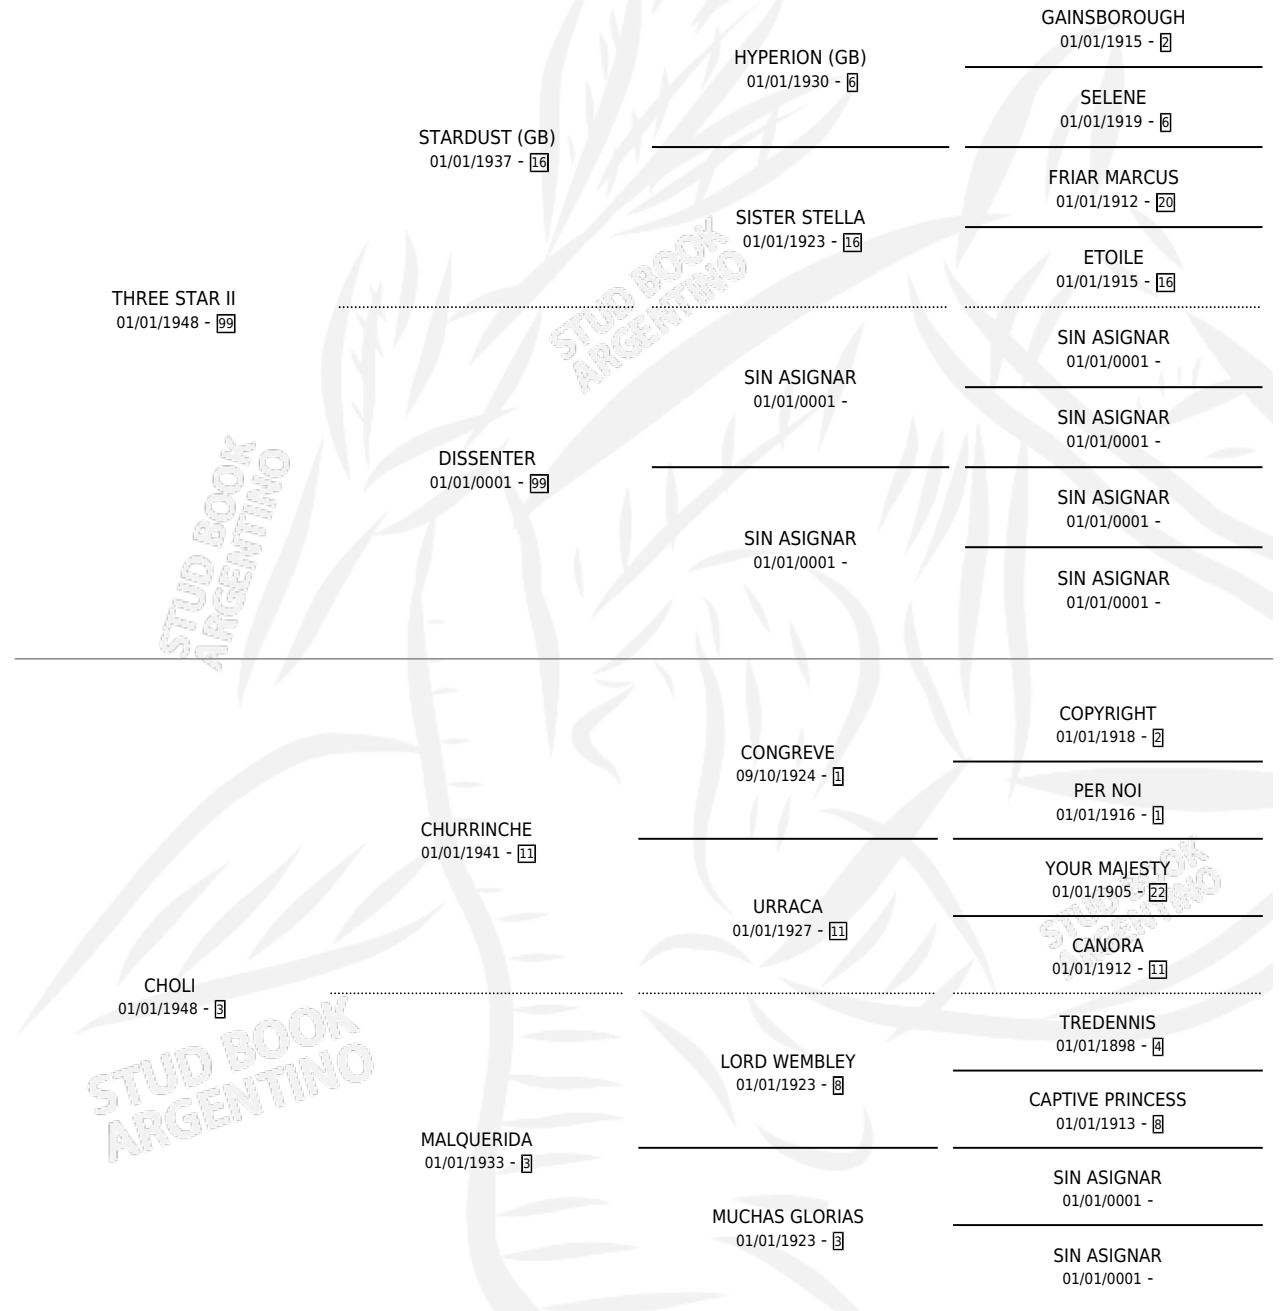

CHOLICA

por **THREE STAR II** y **CHOLI** por **CHURRINCHE**

Argentina · Hembra · Zaino · SP · 01/01/1963
Familia 3-h · Volumen 25

ESTADO

TIPIFICACIÓN SANGUÍNEA	X
TIPIFICACIÓN POR ADN	X
PASAPORTE	X
IDENTIFICACIÓN POR MICROCHIP	X
REPRODUCTOR	X

Lugar de nacimiento: Campo particular

Criador: Sin dato

~

HIJOS

	MACHOS	HEMBRAS
1 NACIERON	0	1

SIN ACTUACIONES

PEDIGREE

CHOLICA